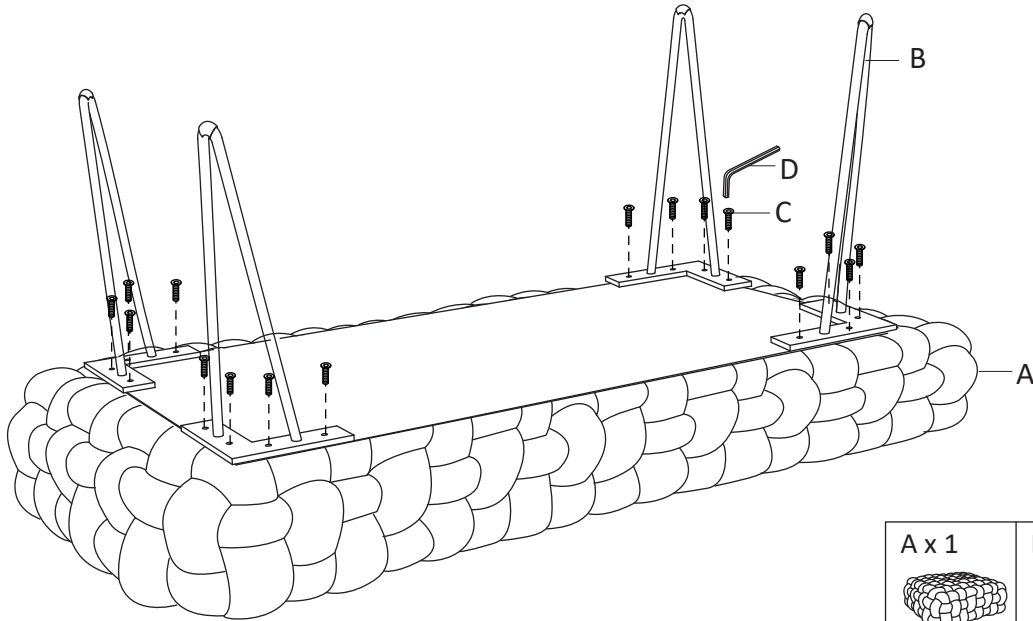

87995

Bench Weave Grey 128cm

KARE
DESIGN

A x 1 	B x 4 	C x 16  M8x20mm	D x 1 		
---	--	--	---	--	--

1

A x 1 	B x 4 	C x 16  M8x20mm	D x 1 
--	--	--	--

2