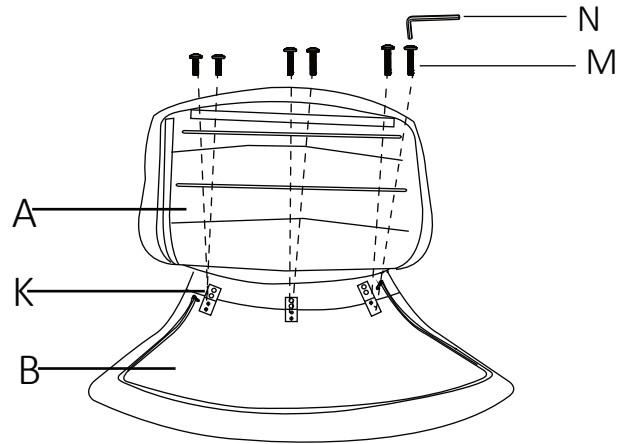

87933-Swivel Armchair + Stool Montreal

15 min

Parts List	Qty	Parts List	Qty
A	1	L	4
B	1	M	16
C	1	N	1
D	1		
E	1		
F	1		
G	1		
H	1		
J	1		
K	3		

1

2

3

4

1