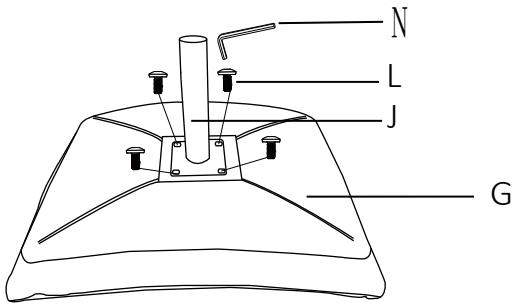

87933-Swivel Armchair + Stool Montreal

15 min

Parts List	Qty	Parts List	Qty
A	1	L	4
B	1	M	16
C	1	N	1
D	1		
E	1		
F	1		
G	1		
H	1		
J	1		
K	3		

1

2

3

4

1