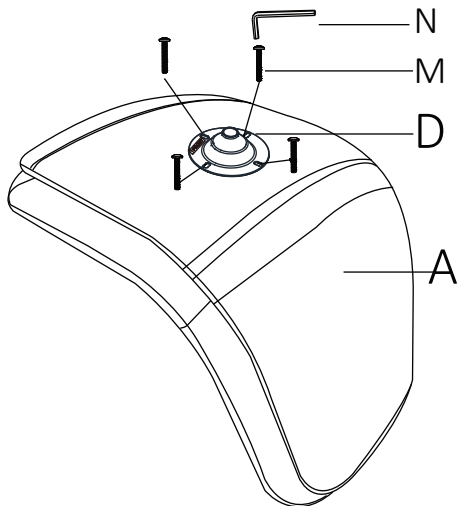

87933-Swivel Armchair + Stool Montreal

15 min

Parts List	Qty	Parts List	Qty
A	1	L	4
B	1	M	16
C	1	N	1
D	1		
E	1		
F	1		
G	1		
H	1		
J	1		
K	3		

1

2

3

4

1