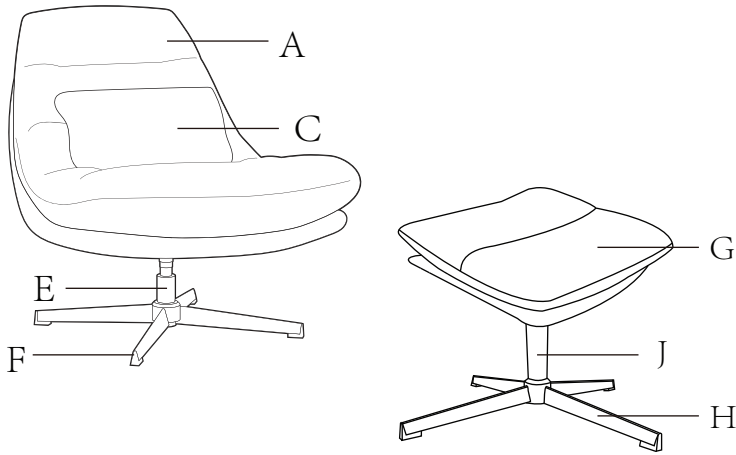

87933-Swivel Armchair + Stool Montreal

15 min

Parts List	Qty	Parts List	Qty
A	1	L	4
B	1	M	16
C	1	N	1
D	1		
E	1		
F	1		
G	1		
H	1		
J	1		
K	3		

1

2

3

4

1