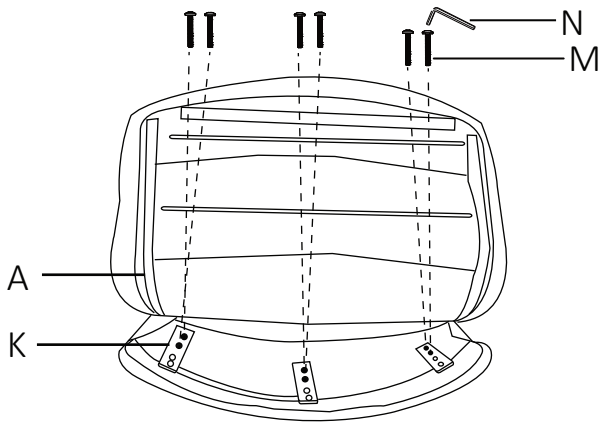

87933-Swivel Armchair + Stool Montreal

15 min

Parts List	Qty	Parts List	Qty
A	1	L	4
B	1	M	16
C	1	N	1
D	1		
E	1		
F	1		
G	1		
H	1		
J	1		
K	3		

1

2

3

4

1