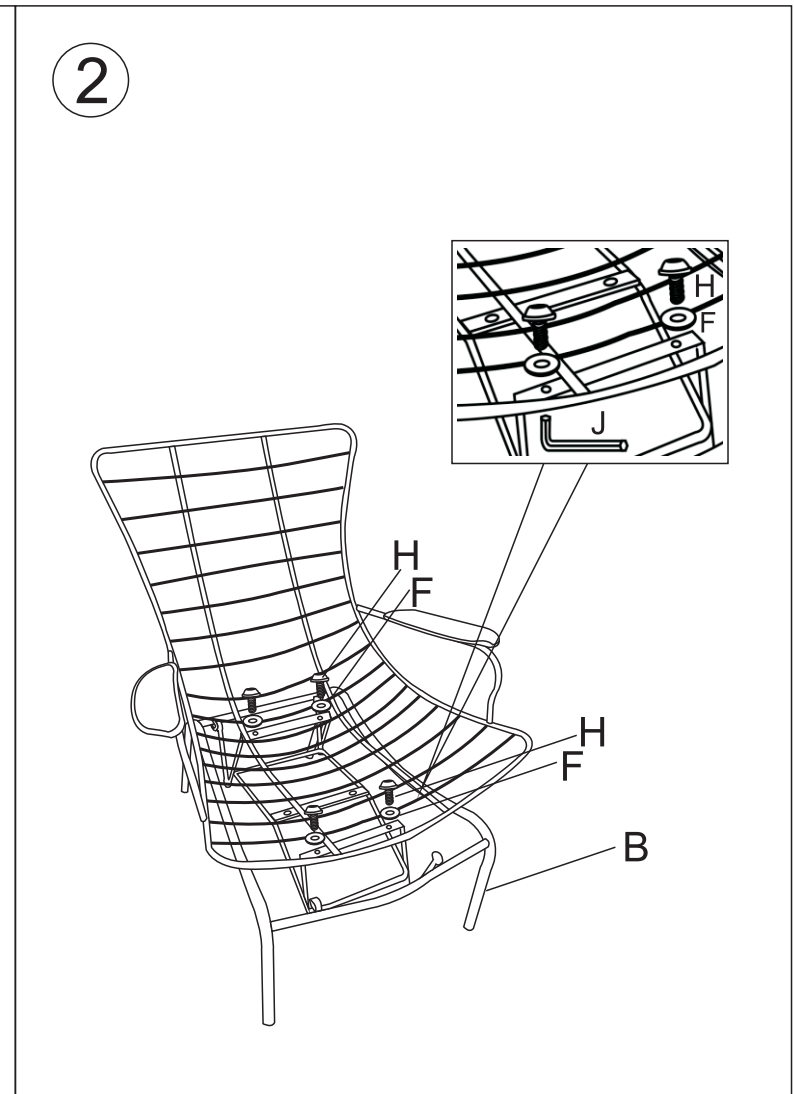

87843- Armchair+Stool Vienna Swing Grey

KARE DESIGN

A x1 	F x10  6*18*1.5
B x1 	G x2  6*12
C x1 	H x4  6*14
D x1 	I x4  6*18
E x1 	J x1  M5

87843- Armchair+Stool Vienna Swing Grey

KARE DESIGN

A x1 	F x10  6*18*1.5
B x1 	G x2  6*12
C x1 	H x4  6*14
D x1 	I x4  6*18
E x1 	J x1  M5

87843- Armchair+Stool Vienna Swing Grey

KARE
DESIGN

A x1 	F x10  6*18*1.5
B x1 	G x2  6*12
C x1 	H x4  6*14
D x1 	I x4  6*18
E x1 	J x1  M5