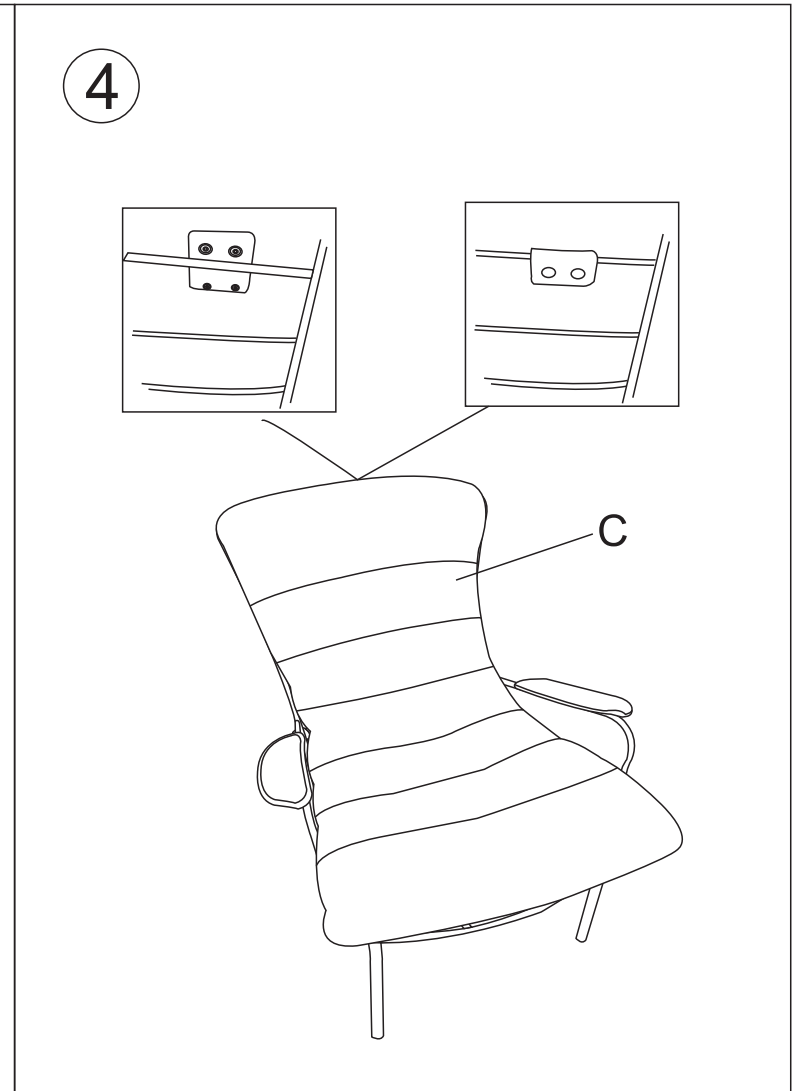

87843- Armchair+Stool Vienna Swing Grey

KARE DESIGN

A x1 	F x10  6*18*1.5
B x1 	G x2  6*12
C x1 	H x4  6*14
D x1 	I x4  6*18
E x1 	J x1  M5

87843- Armchair+Stool Vienna Swing Grey

KARE DESIGN

A x1 	F x10  6*18*1.5
B x1 	G x2  6*12
C x1 	H x4  6*14
D x1 	I x4  6*18
E x1 	J x1  M5

87843- Armchair+Stool Vienna Swing Grey

KARE
DESIGN

A x1 	F x10  6*18*1.5
B x1 	G x2  6*12
C x1 	H x4  6*14
D x1 	I x4  6*18
E x1 	J x1  M5