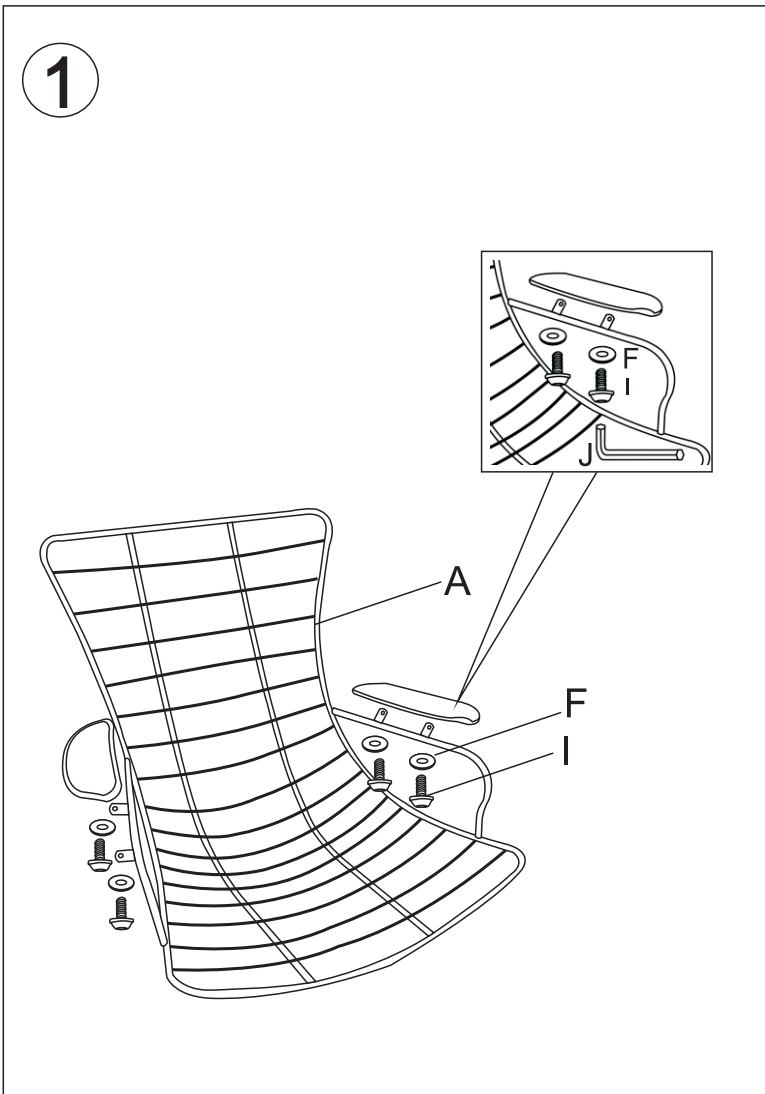

87843- Armchair+Stool Vienna Swing Grey

KARE DESIGN

A x1 	F x10  6*18*1.5
B x1 	G x2  6*12
C x1 	H x4  6*14
D x1 	I x4  6*18
E x1 	J x1  M5

87843- Armchair+Stool Vienna Swing Grey

KARE DESIGN

A x1 	F x10  6*18*1.5
B x1 	G x2  6*12
C x1 	H x4  6*14
D x1 	I x4  6*18
E x1 	J x1  M5

87843- Armchair+Stool Vienna Swing Grey

KARE
DESIGN

A x1 	F x10  6*18*1.5
B x1 	G x2  6*12
C x1 	H x4  6*14
D x1 	I x4  6*18
E x1 	J x1  M5