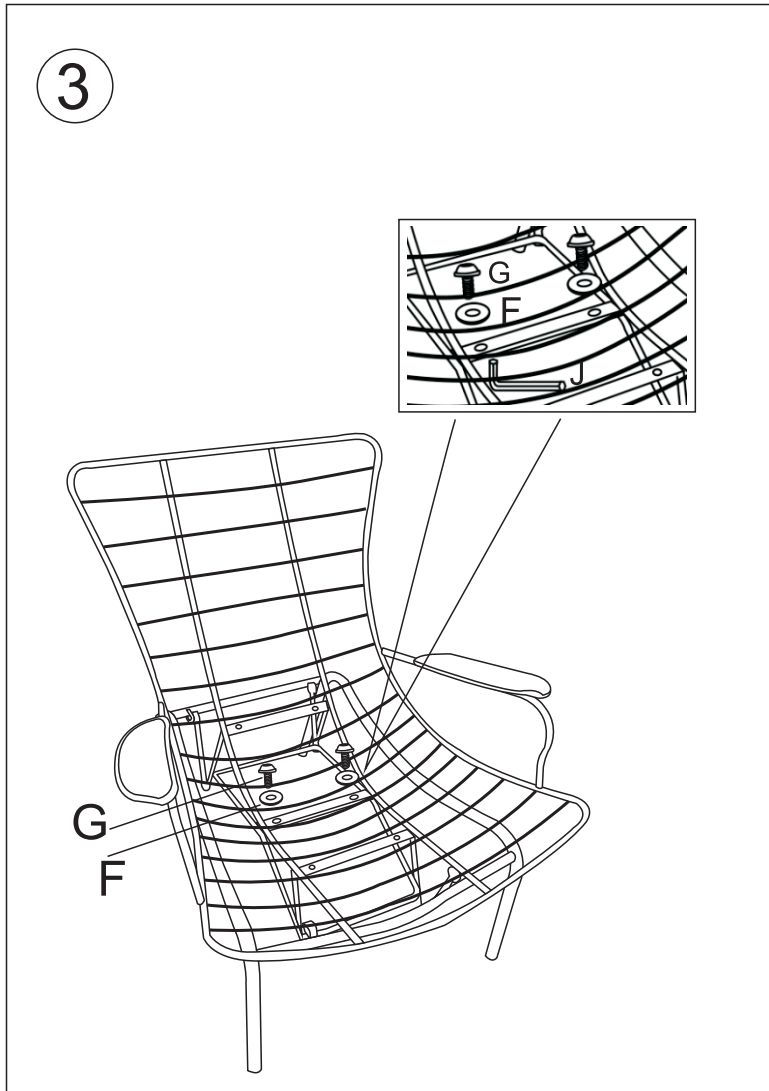

87843- Armchair+Stool Vienna Swing Grey

KARE DESIGN

A x1 	F x10  6*18*1.5
B x1 	G x2  6*12
C x1 	H x4  6*14
D x1 	I x4  6*18
E x1 	J x1  M5

87843- Armchair+Stool Vienna Swing Grey

KARE DESIGN

A x1 	F x10  6*18*1.5
B x1 	G x2  6*12
C x1 	H x4  6*14
D x1 	I x4  6*18
E x1 	J x1  M5

87843- Armchair+Stool Vienna Swing Grey

KARE
DESIGN

A x1 	F x10  6*18*1.5
B x1 	G x2  6*12
C x1 	H x4  6*14
D x1 	I x4  6*18
E x1 	J x1  M5