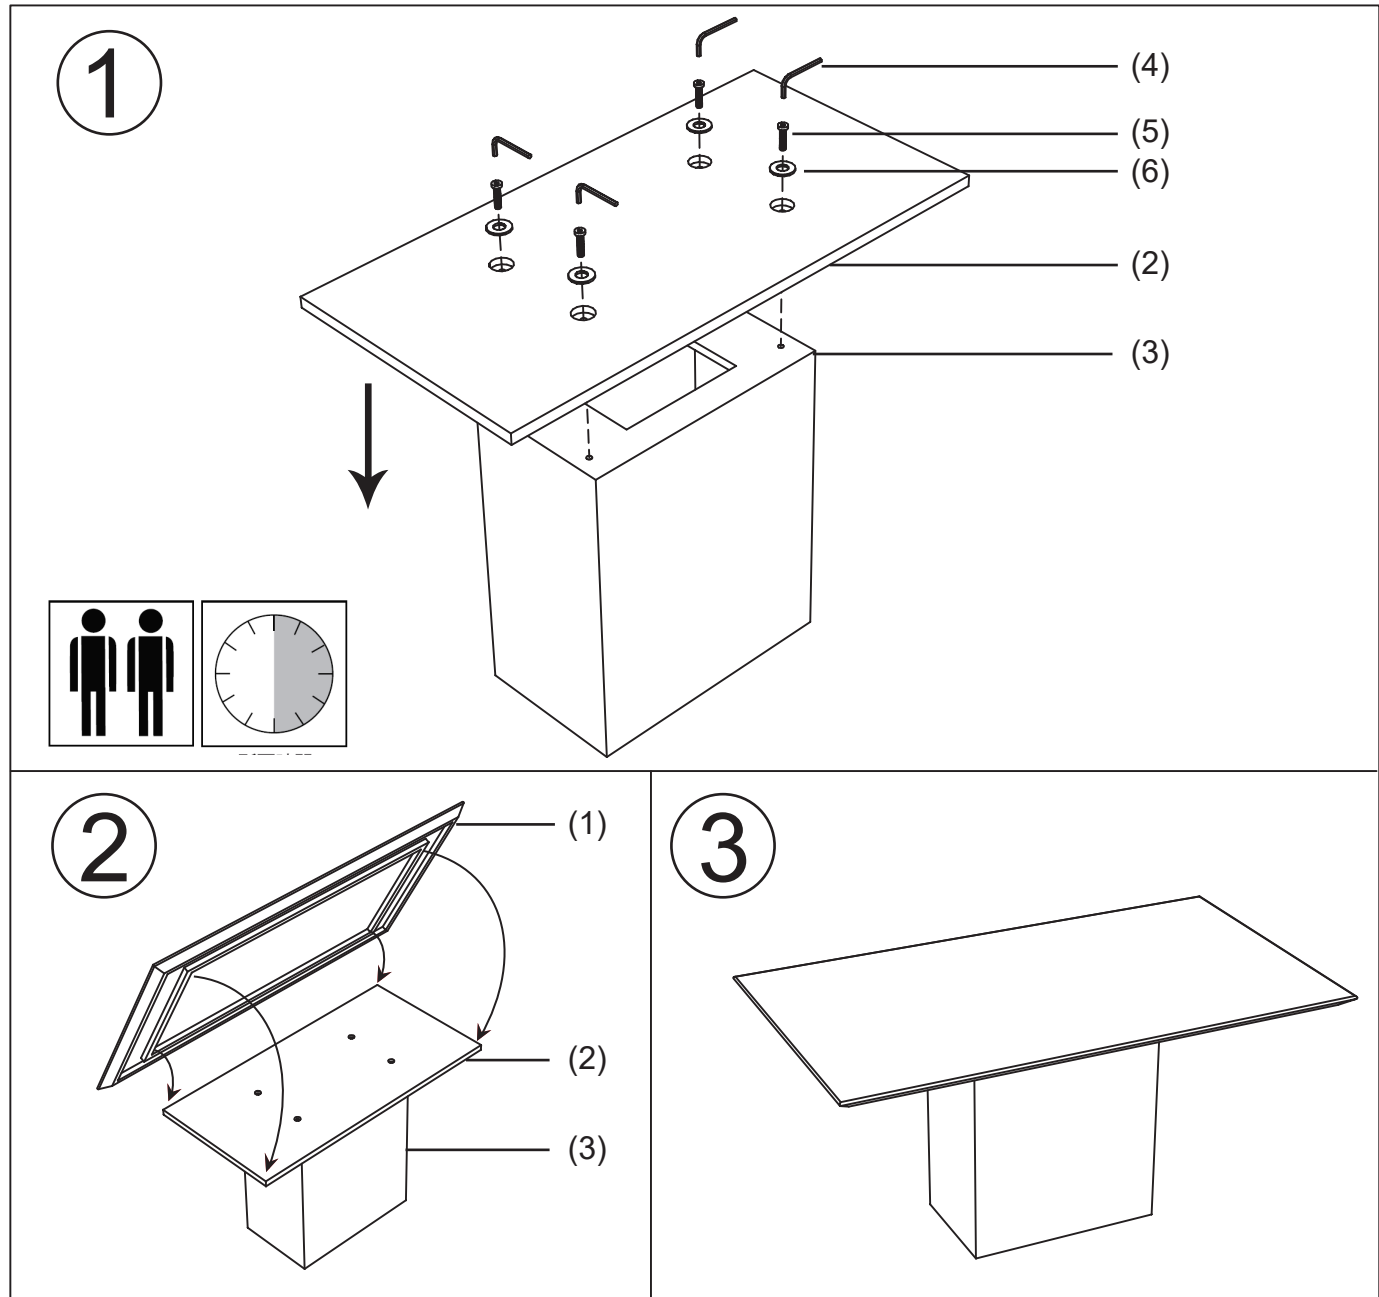

85001- Table Artistico Marble 160x90cm
 87747- Table Artistico Marble 200x100cm

KARE
 DESIGN

<p>(1) X 1</p> 	<p>(4) X 1</p> 
<p>(2) X 1</p> 	<p>(5) X 4</p> 
<p>(3) X 1</p> 	<p>(6) X 4</p> 

Sehr geehrter Kunde,