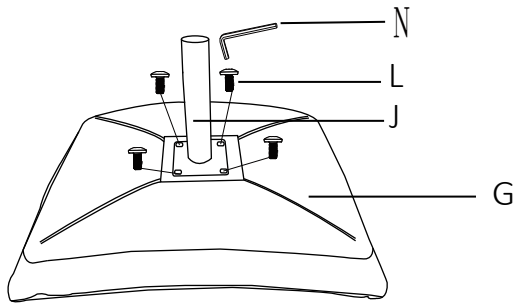

87723 - Swivel Armchair + Stool Columbia

15 min

Parts List	Qty	Parts List	Qty
A	1	L	4
B	1	M	16
C	1	N	1
D	1		
E	1		
F	1		
G	1		
H	1		
J	1		
K	3		

1

2

3

4

1