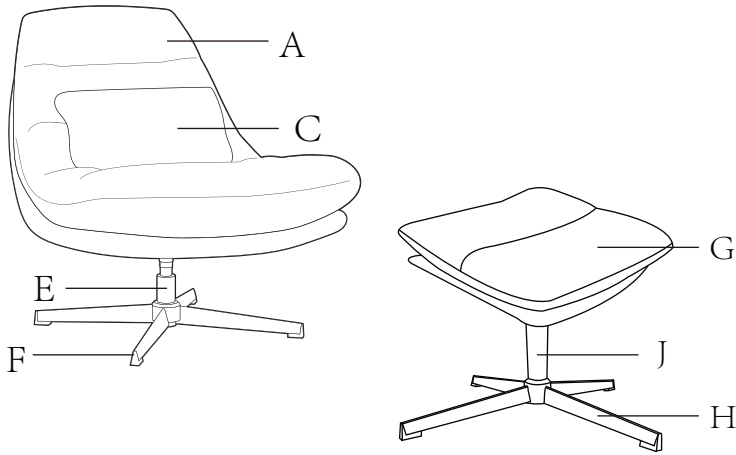

87723 - Swivel Armchair + Stool Columbia

15 min

Parts List	Qty	Parts List	Qty
A	1	L	4
B	1	M	16
C	1	N	1
D	1		
E	1		
F	1		
G	1		
H	1		
J	1		
K	3		

1

2

3

4

1