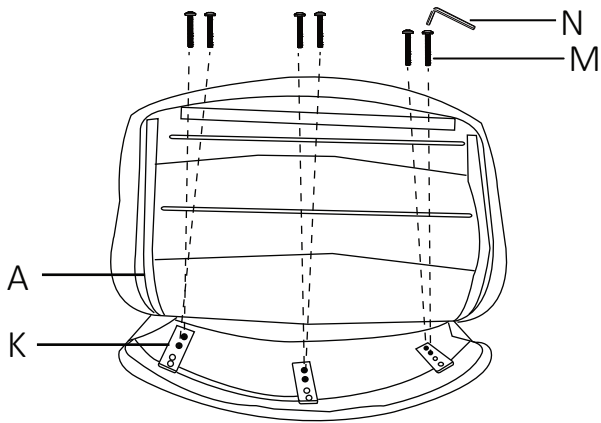

87723 - Swivel Armchair + Stool Columbia

15 min

Parts List	Qty	Parts List	Qty
A	1	L	4
B	1	M	16
C	1	N	1
D	1		
E	1		
F	1		
G	1		
H	1		
J	1		
K	3		

1

2

3

4

1