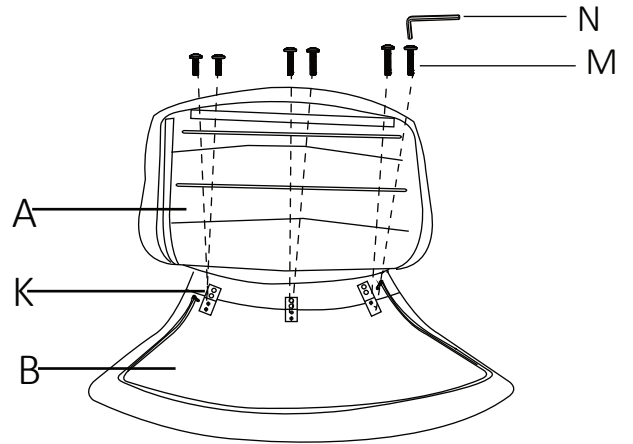

87723 - Swivel Armchair + Stool Columbia

15 min

Parts List	Qty	Parts List	Qty
A	1	L	4
B	1	M	16
C	1	N	1
D	1		
E	1		
F	1		
G	1		
H	1		
J	1		
K	3		

1

2

3

4

1