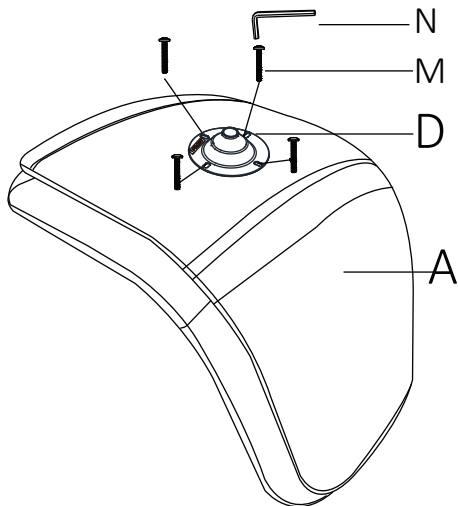

87723 - Swivel Armchair + Stool Columbia

15 min

Parts List	Qty	Parts List	Qty
A	1	L	4
B	1	M	16
C	1	N	1
D	1		
E	1		
F	1		
G	1		
H	1		
J	1		
K	3		

1

2

3

4

1