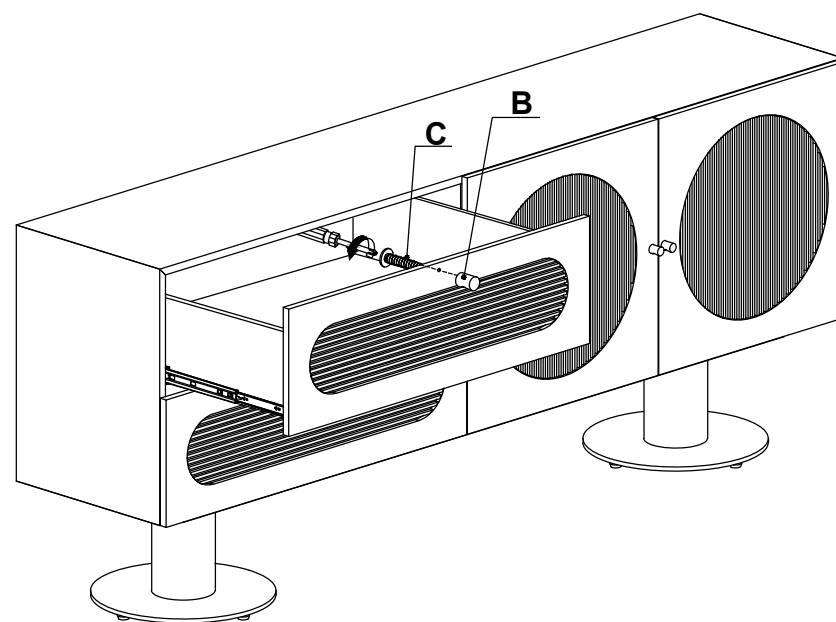

87690

Sideboard Atomic white 183x76cm

KARE DESIGN

- A**  M6*16 = 8x
- B**  17X23=4X
- C**  M4*20 =4X

①

87690

Sideboard Atomic white 183X76cm

2

3

87690

Sideboard Atomic white 183X76cm