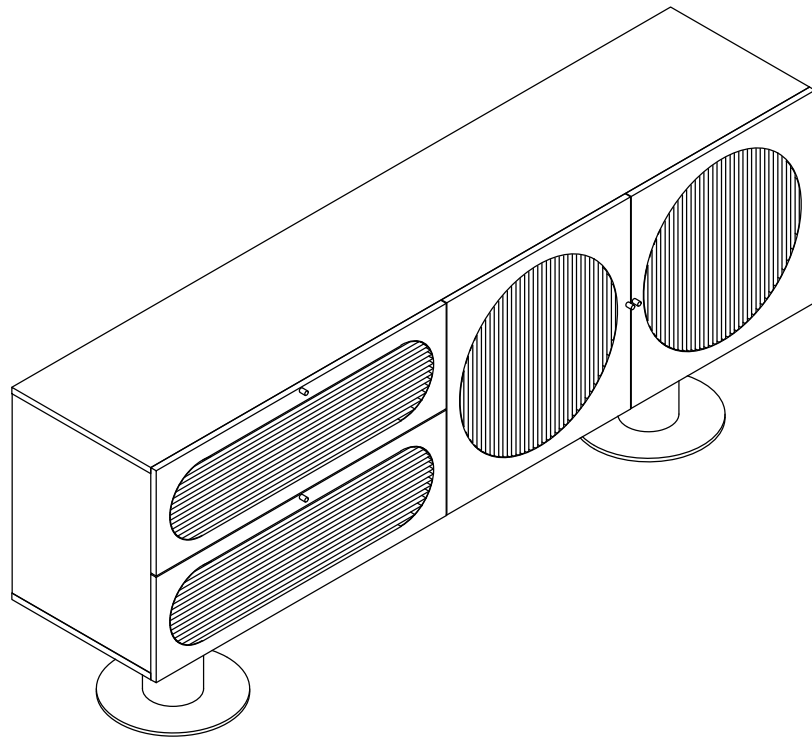

87690

Sideboard Atomic white 183x76cm

KARE DESIGN

- A**  M6*16 = 8x
- B**  17X23=4X
- C**  M4*20 =4X

①

87690

Sideboard Atomic white 183X76cm

2

3

87690

Sideboard Atomic white 183X76cm