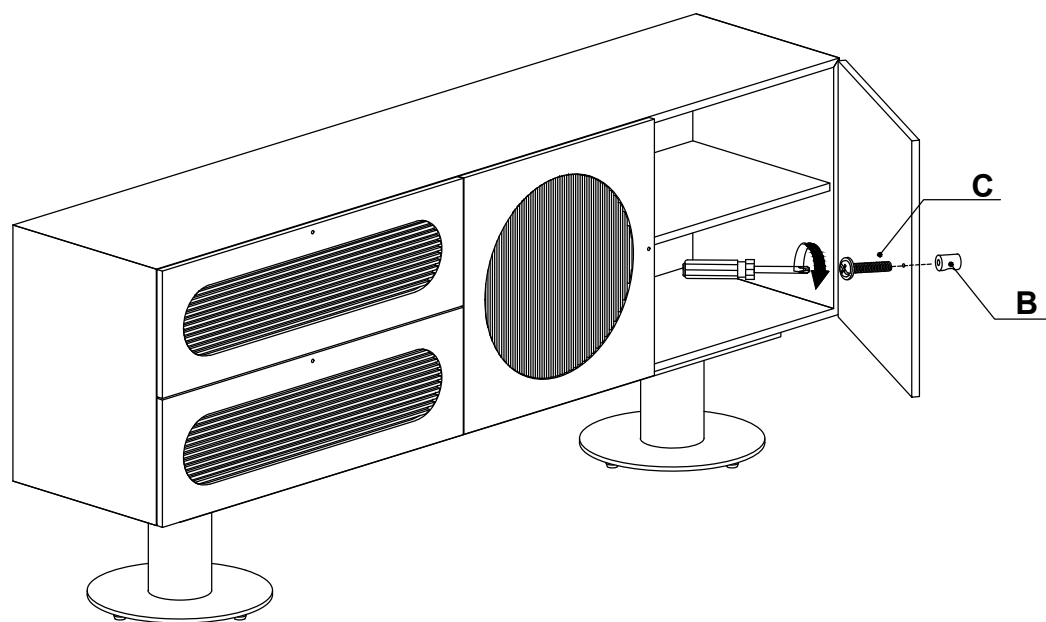

87690

Sideboard Atomic white 183x76cm

KARE DESIGN

- A**  M6*16 = 8x
- B**  17X23=4X
- C**  M4*20 =4X

①

87690

Sideboard Atomic white 183X76cm

2

3

87690

Sideboard Atomic white 183X76cm