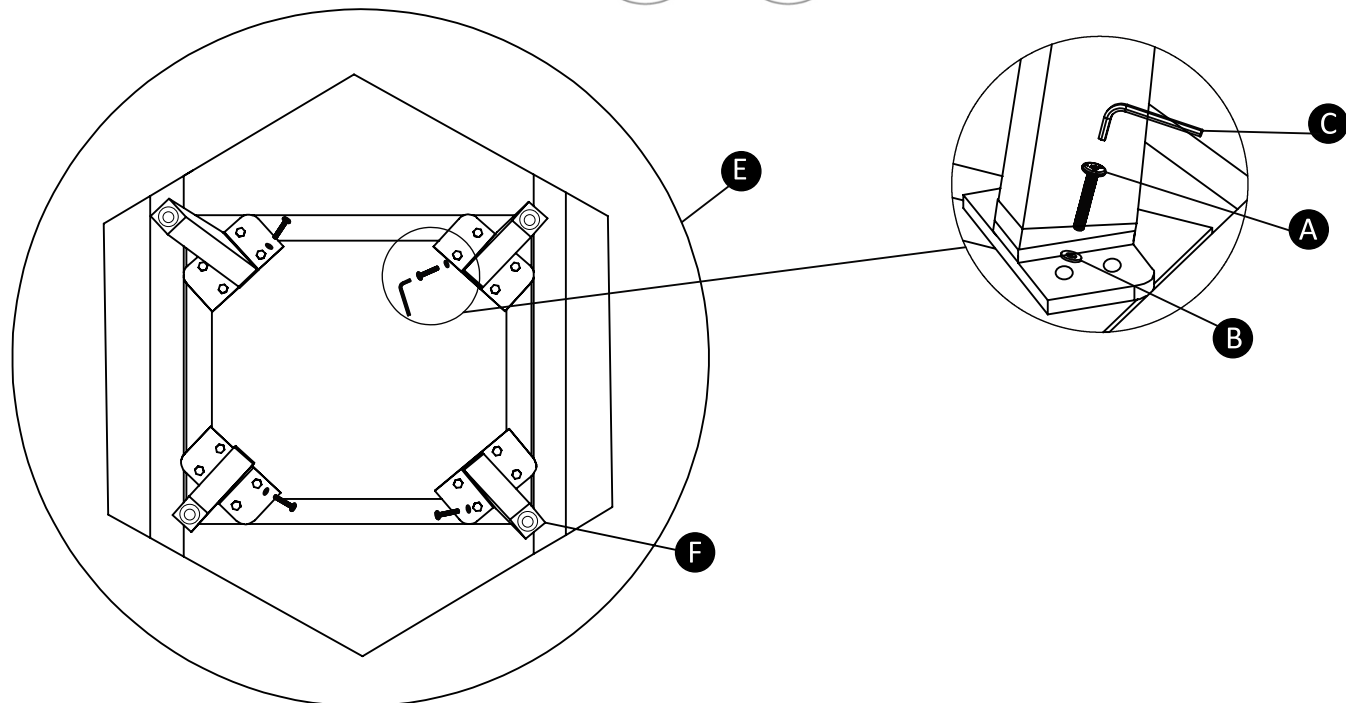

87551 Table Mahalo Ø110cm

KARE
DESIGN

<p>(E) x1</p> 	<p>(F) x4</p> 
<p>(A) x16</p>  <p>Bolt M8x15mm</p>	<p>(B) x16</p>  <p>Washer</p>
<p>(C) x1</p> 	

1

2