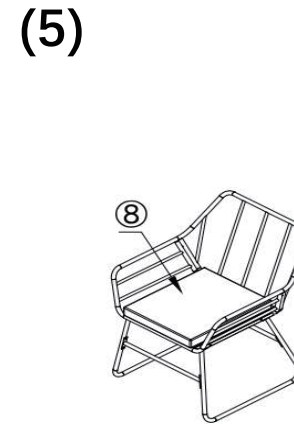

# 87544 - Sofa Set Hilo (4/part)

# KARE DESIGN

<b>A</b> x 25  M6x35mm	<b>B</b> x 44  M6x15mm
<b>C</b> x 69  M6	<b>D</b> x 1 