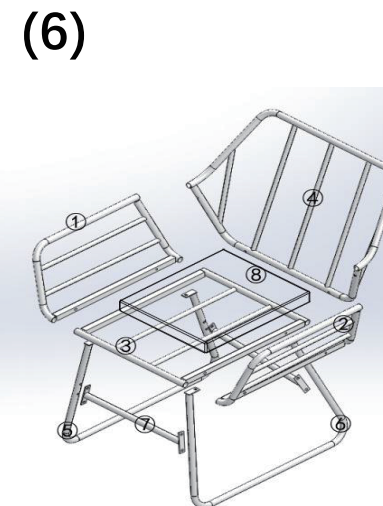

# 87544 - Sofa Set Hilo (4/part)

# KARE DESIGN

<b>A</b> x 25  M6x35mm	<b>B</b> x 44  M6x15mm
<b>C</b> x 69  M6	<b>D</b> x 1 