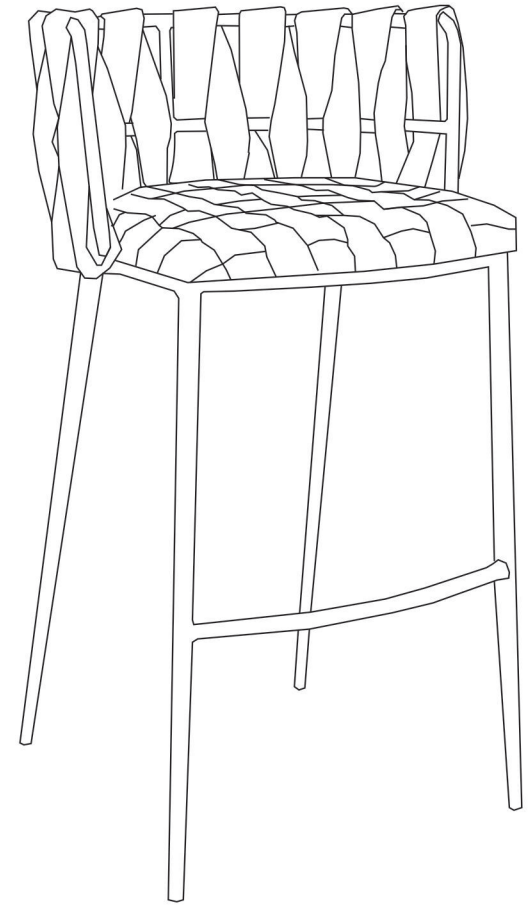

87481 Bar Chair Saluti Dark Green 77cm

STEP A

STEP B

STEP C

| | | | | | | |
|----------|----------|----------------------------------|---------------------------------|---|----------|----------------------------------|
| <p>①</p> | <p>②</p> | <p>③ Screw</p> <p>M6x15x3Pcs</p> | <p>④ Spanner</p> <p>Φ4x1Pcs</p> | <p>⑤ GASKET</p> <p>Φ_{18*2}*Φ₈* 4Pcs</p> | <p>⑥</p> | <p>⑦ Screw</p> <p>M6x25x4Pcs</p> |
|----------|----------|----------------------------------|---------------------------------|---|----------|----------------------------------|