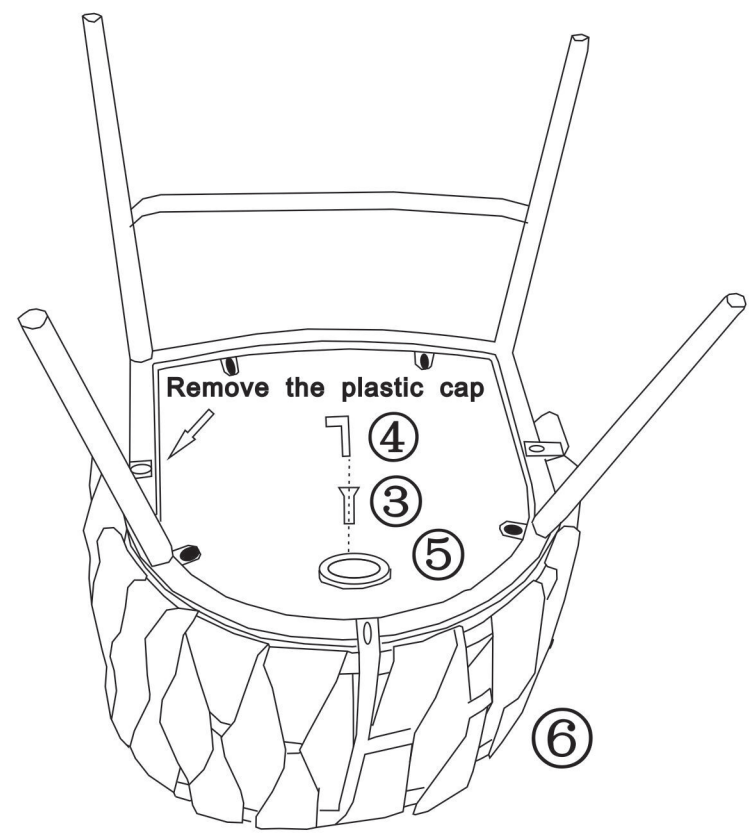

87481 Bar Chair Saluti Dark Green 77cm

STEP A

STEP B

STEP C

| | | | | | | |
|----------|----------|----------------------------------|---------------------------------|---|----------|----------------------------------|
| <p>①</p> | <p>②</p> | <p>③ Screw</p> <p>M6x15x3Pcs</p> | <p>④ Spanner</p> <p>Φ4x1Pcs</p> | <p>⑤ GASKET</p> <p>Φ_{18*2}*Φ₈* 4Pcs</p> | <p>⑥</p> | <p>⑦ Screw</p> <p>M6x25x4Pcs</p> |
|----------|----------|----------------------------------|---------------------------------|---|----------|----------------------------------|