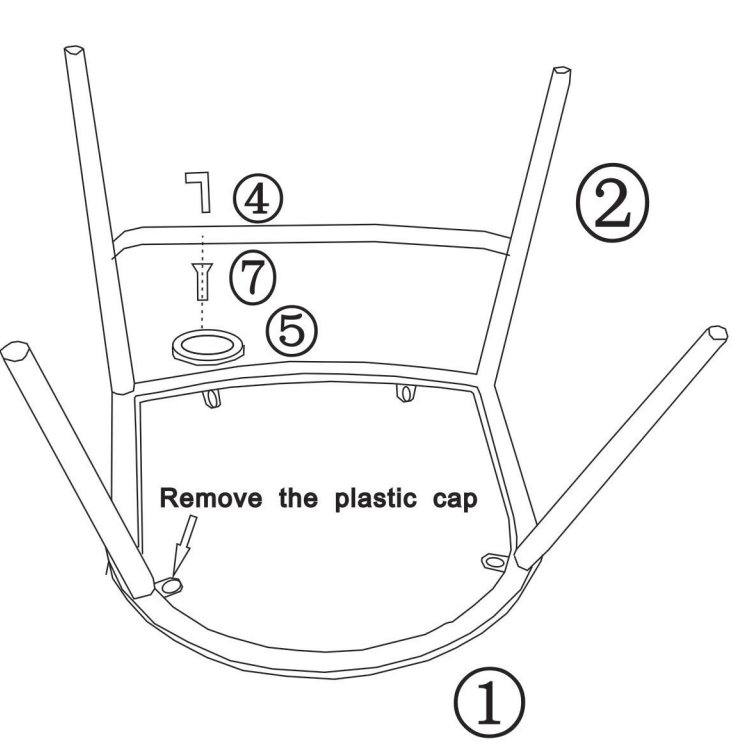

87481 Bar Chair Saluti Dark Green 77cm

STEP A

STEP B

STEP C

| | | | | | | |
|----------|----------|----------------------------------|---------------------------------|---|----------|----------------------------------|
| <p>①</p> | <p>②</p> | <p>③ Screw</p> <p>M6x15x3Pcs</p> | <p>④ Spanner</p> <p>Φ4x1Pcs</p> | <p>⑤ GASKET</p> <p>Φ_{18*2}*Φ₈* 4Pcs</p> | <p>⑥</p> | <p>⑦ Screw</p> <p>M6x25x4Pcs</p> |
|----------|----------|----------------------------------|---------------------------------|---|----------|----------------------------------|