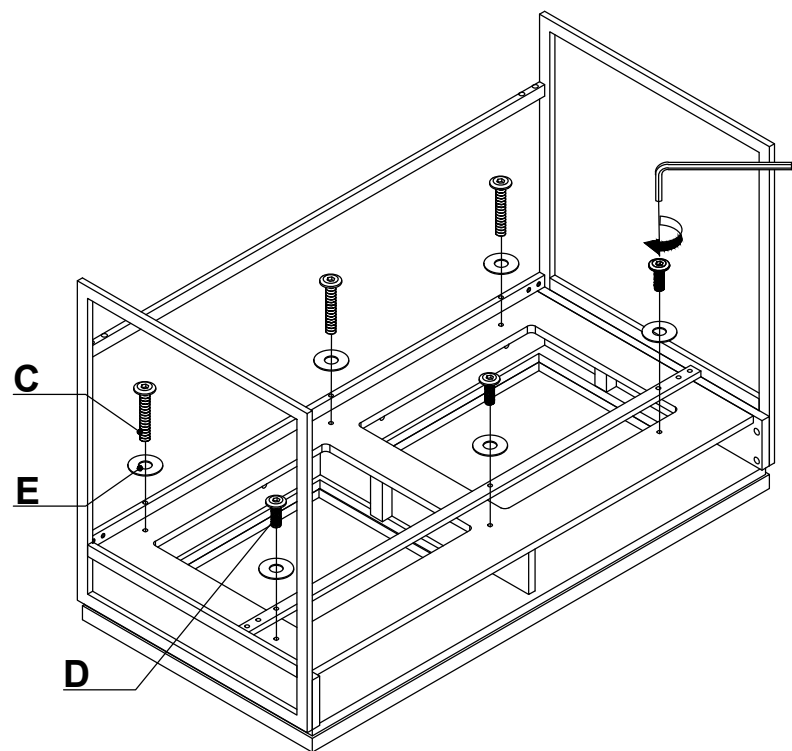

87462

Desk Silencio 120x76cm

KARE DESIGN

A  M6*25= 12x

B  M6*12= 12x

C  M6*45= 3x

D  M6*30= 3x

E  Ø13-6*1.0 = 30x

3

4

87462

Desk Silencio 120x76cm

87462

Desk Silencio 120x76cm