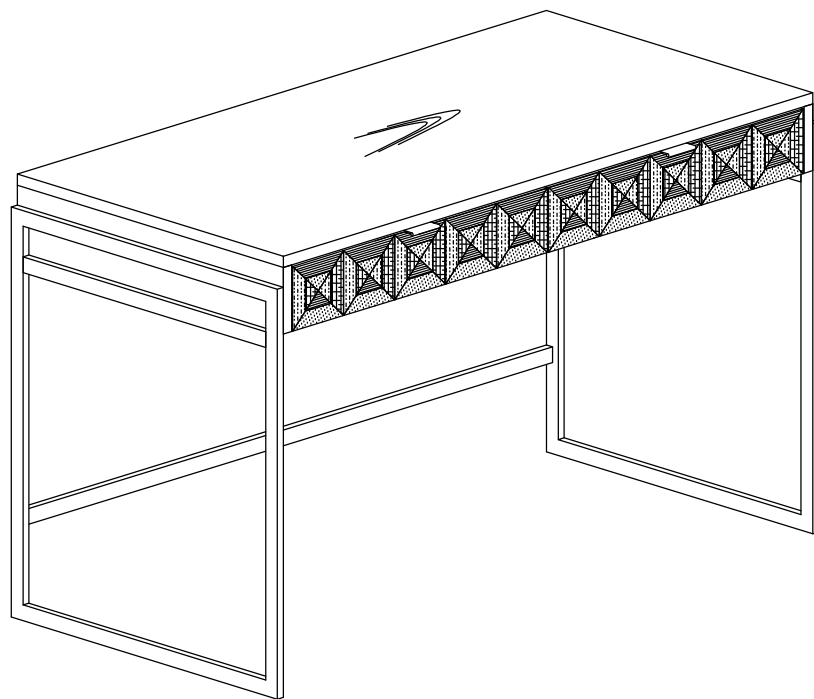

87462

Desk Silencio 120x76cm

KARE DESIGN

A  M6*25= 12x

B  M6*12= 12x

C  M6*45= 3x

D  M6*30= 3x

E  Ø13-6*1.0 = 30x

3

4

87462

Desk Silencio 120x76cm

87462

Desk Silencio 120x76cm