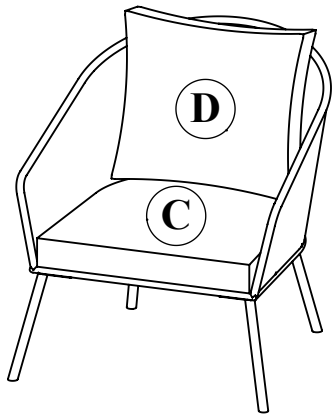

**ASSEMBLY INSTRUCTION**

CODE: 87390 - ELBA ARMCHAIR

 <b>15 MIN</b>	
-------------------	--

**A 1 pc**

**B 4 pcs**

**C 1 pc**

**D 1 pc**

**E 8 pcs**

Ø8x15 (mm)

**F 1 pcs**

M 4 (mm)