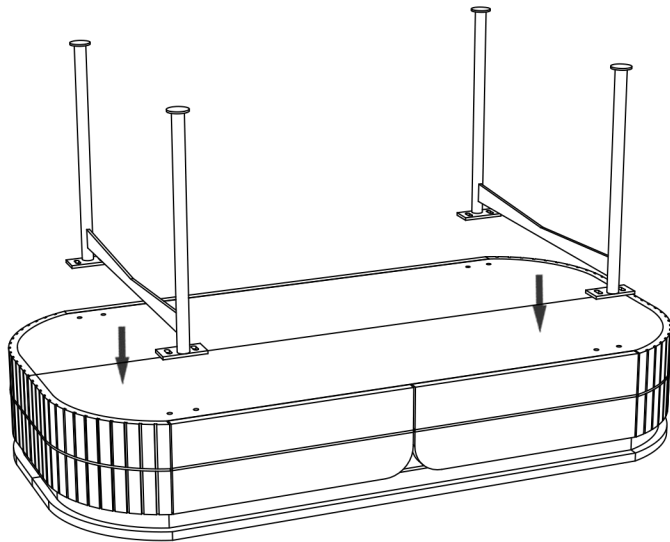

# ASSEMBLY INSTRUCTIONS

**KARE**

Coffee Table Grace  
Code - 87210

Ax1

C

x8

D

x8

E

x1

Bx2

2 PERSON

15 MIN

**1**

A

B

**3**

**2**

**ASSEMBLED VIEW**