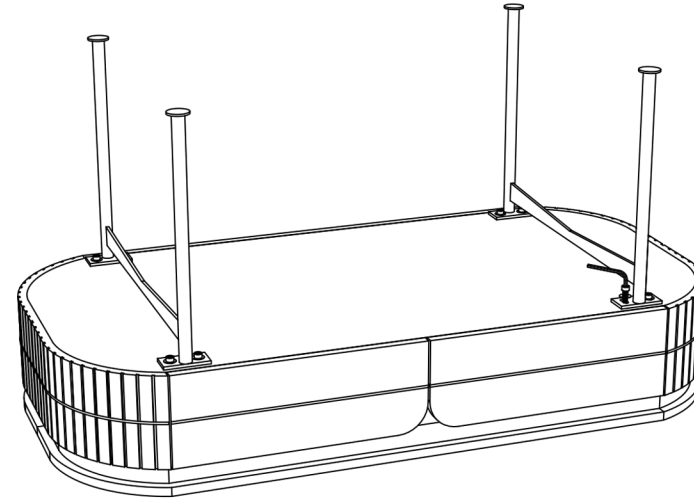

# ASSEMBLY INSTRUCTIONS

**KARE**

Coffee Table Grace  
Code - 87210

Ax1

C

x8

D

x8

E

x1

Bx2

2 PERSON

15 MIN

**1**

A

B

**3**

**2**

**ASSEMBLED VIEW**