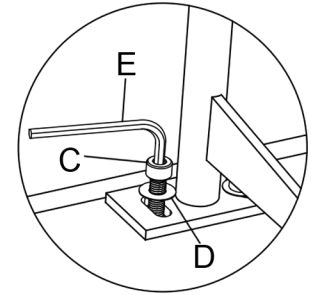

# ASSEMBLY INSTRUCTIONS

**KARE**

Coffee Table Grace  
Code - 87210

Ax1

C

x8

D

x8

**3**

**2**

**ASSEMBLED VIEW**