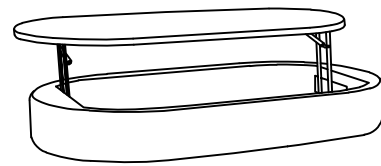

ITEM NO:87088  
Coffee Table Ballabile  
Storage 114x60cm

**KARE**  
DESIGN

A×1

B×2

C×6  
(M8\*30mm)

D×1