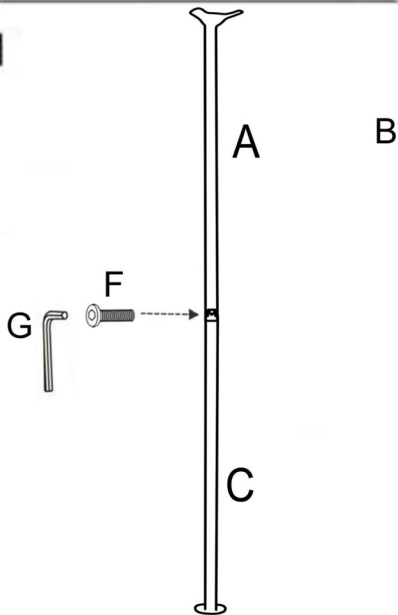

# 87082 - Umbrella Stand Singing In The Rain Green

**KARE**  
DESIGN

DESC.	Diagram	QTY	DESC.	Diagram	QTY
<b>A</b>		<b>1</b>	<b>B</b>		<b>1</b>
<b>C</b>		<b>1</b>	<b>D</b>	 M8×30	<b>1</b>
<b>E</b>		<b>1</b>	<b>F</b>	 M6×10	<b>1</b>
<b>G</b>		<b>1</b>	<b>H</b>		<b>1</b>

**Step 1**

**Step 2**

**Step 3**