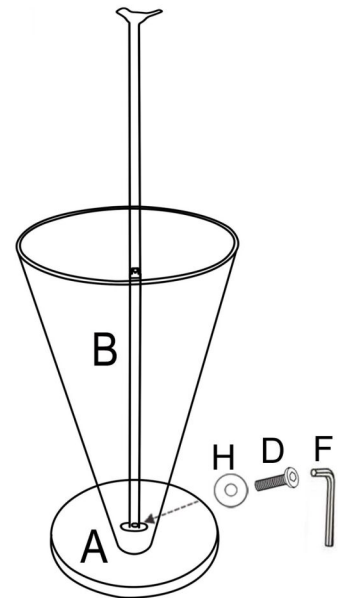

# 87082 - Umbrella Stand Singing In The Rain Green

**KARE**  
DESIGN

DESC.	Diagram	QTY	DESC.	Diagram	QTY
<b>A</b>		<b>1</b>	<b>B</b>		<b>1</b>
<b>C</b>		<b>1</b>	<b>D</b>	 M8×30	<b>1</b>
<b>E</b>		<b>1</b>	<b>F</b>	 M6×10	<b>1</b>
<b>G</b>		<b>1</b>	<b>H</b>		<b>1</b>

**Step 1**

**Step 2**

**Step 3**