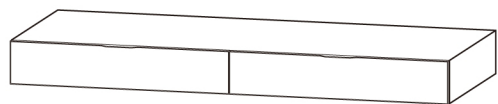

ITEM# 86841 Desk Soran Gold 120x50cm

ITEM# 86803 Desk Soran Black 120x50cm

KARE
DESIGN

Ax1pc

Bx2pcs

Cx2pcs

Dx1pc

Ex2pcs

1

6pcs

2

3pcs

3

10pcs

4

1pc