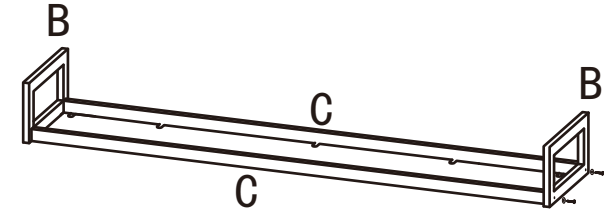

ITEM#:86802 Lowboard Soran Black 180x40cm

KARE
DESIGN

Ax1pc

Bx2pcs

Cx2pcs

1

4pcs

2

4pcs

3

14pcs

4

1pc