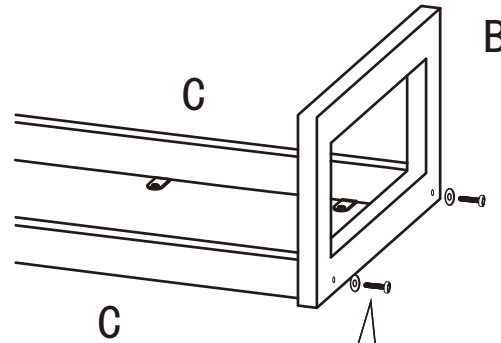

ITEM#:86802 Lowboard Soran Black 180x40cm

KARE
DESIGN

Ax1pc

Bx2pcs

Cx2pcs

1

4pcs

2

4pcs

3

14pcs

4

1pc