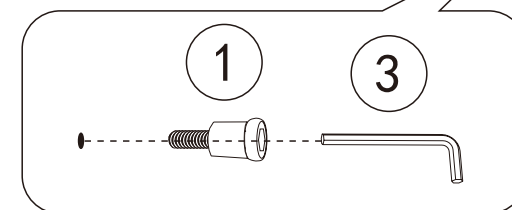

ITEM# 86801 Sideboard Soran Black 160x45cm

**KARE**  
DESIGN

Ax1pc

Bx2pcs

Cx2pcs

1

4pcs

2

10pcs

3

1pc