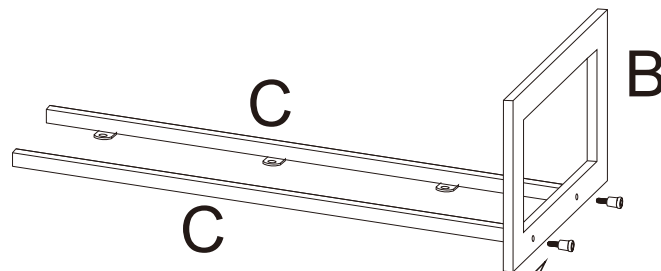

ITEM# 86801 Sideboard Soran Black 160x45cm

**KARE**  
DESIGN

Ax1pc

Bx2pcs

Cx2pcs

1

4pcs

2

10pcs

3

1pc