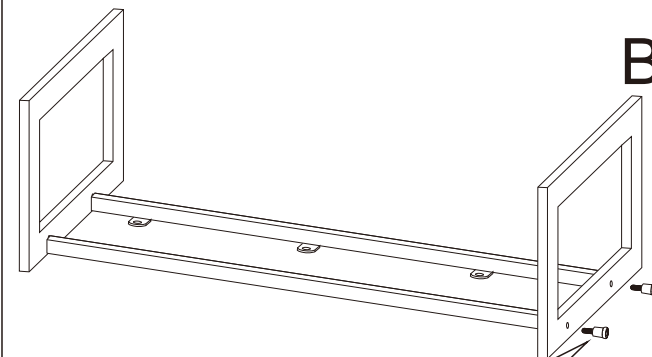

ITEM# 86801 Sideboard Soran Black 160x45cm

**KARE**  
DESIGN

Ax1pc

Bx2pcs

Cx2pcs

1

4pcs

2

10pcs

3

1pc