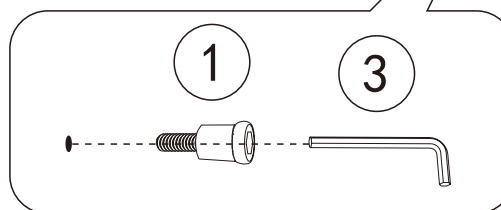

ITEM# 86801 Sideboard Soran Black 160x45cm

**KARE**  
DESIGN

Ax1pc

Bx2pcs

Cx2pcs

1

4pcs

2

10pcs

3

1pc