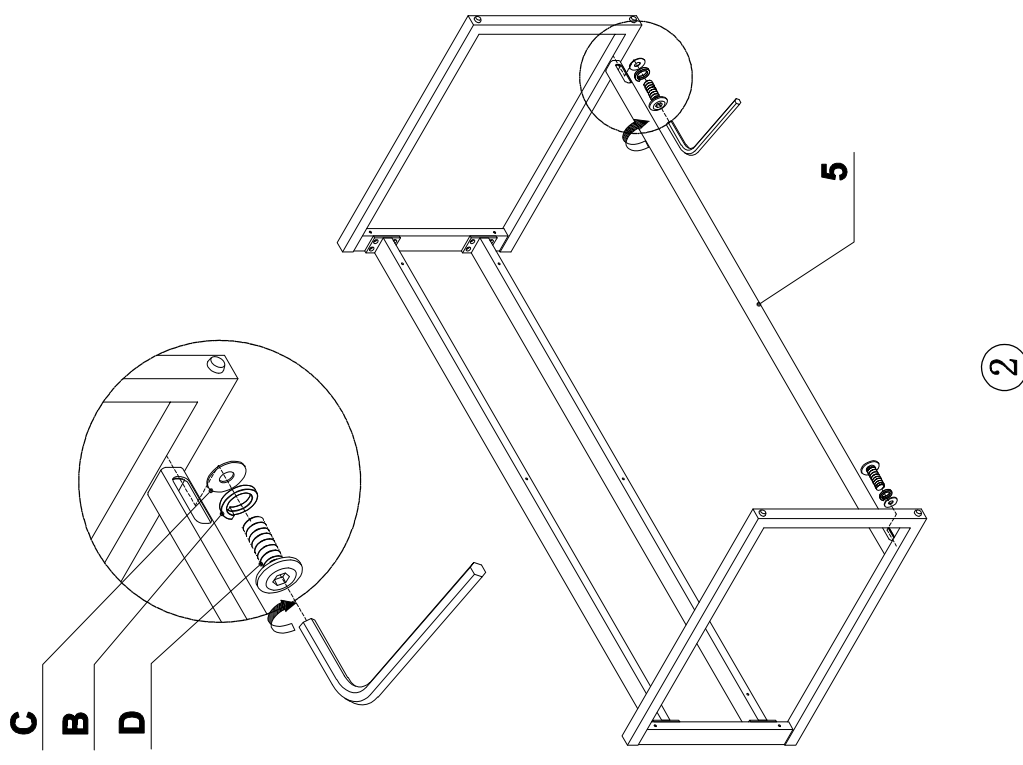

86780

Console Concertina Colore 136*40cm

KARE DESIGN

1
1x

2
1x

3
1x

4
2x

5
1x

- A**  M6*16= 16x
- B**  M6 = 28x
- C**  Ø13-6*1.0 = 28x

- D**  M6*20= 2x
- E**  M6*55 = 10x

86780

Console Concertina Colore 136*40cm

3

4

86780

Console Concertina Colore 136*40cm