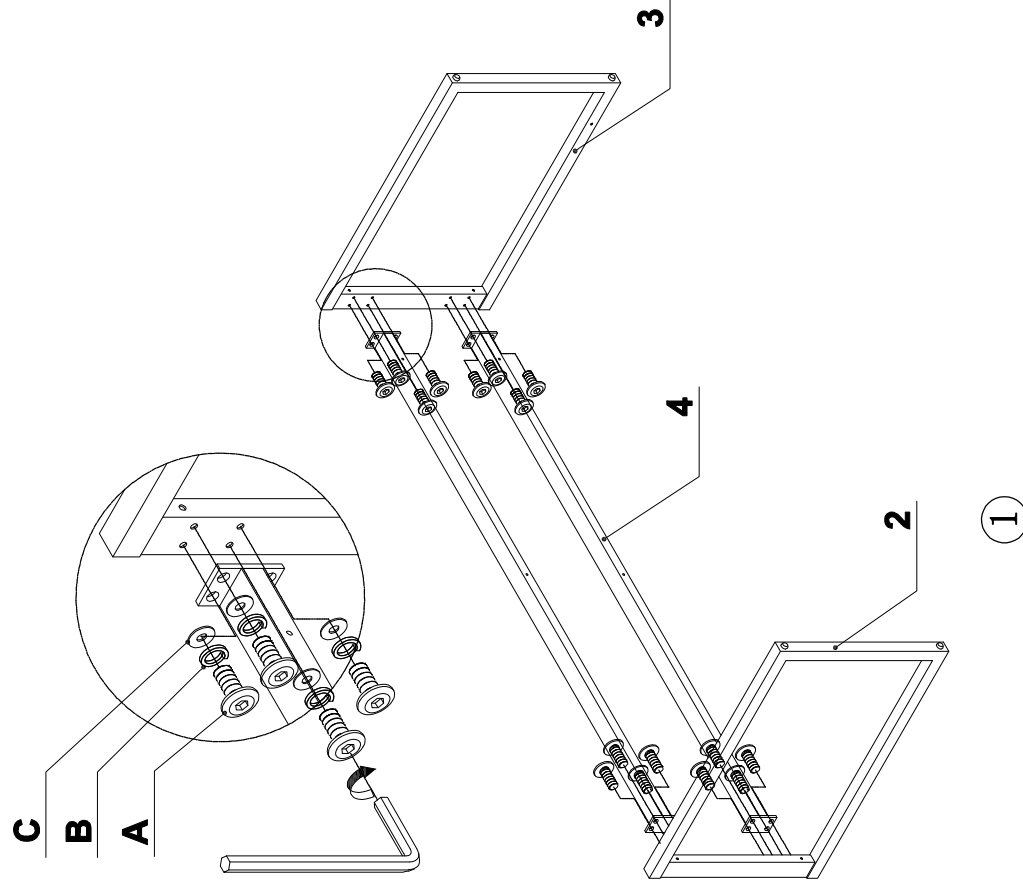

86780

Console Concertina Colore 136*40cm

KARE DESIGN

1
1x

2
1x

3
1x

4
2x

5
1x

- A**  M6*16= 16x
- B**  M6 = 28x
- C**  Ø13-6*1.0 = 28x

- D**  M6*20= 2x
- E**  M6*55 = 10x

86780

Console Concertina Colore 136*40cm

3

4

86780

Console Concertina Colore 136*40cm