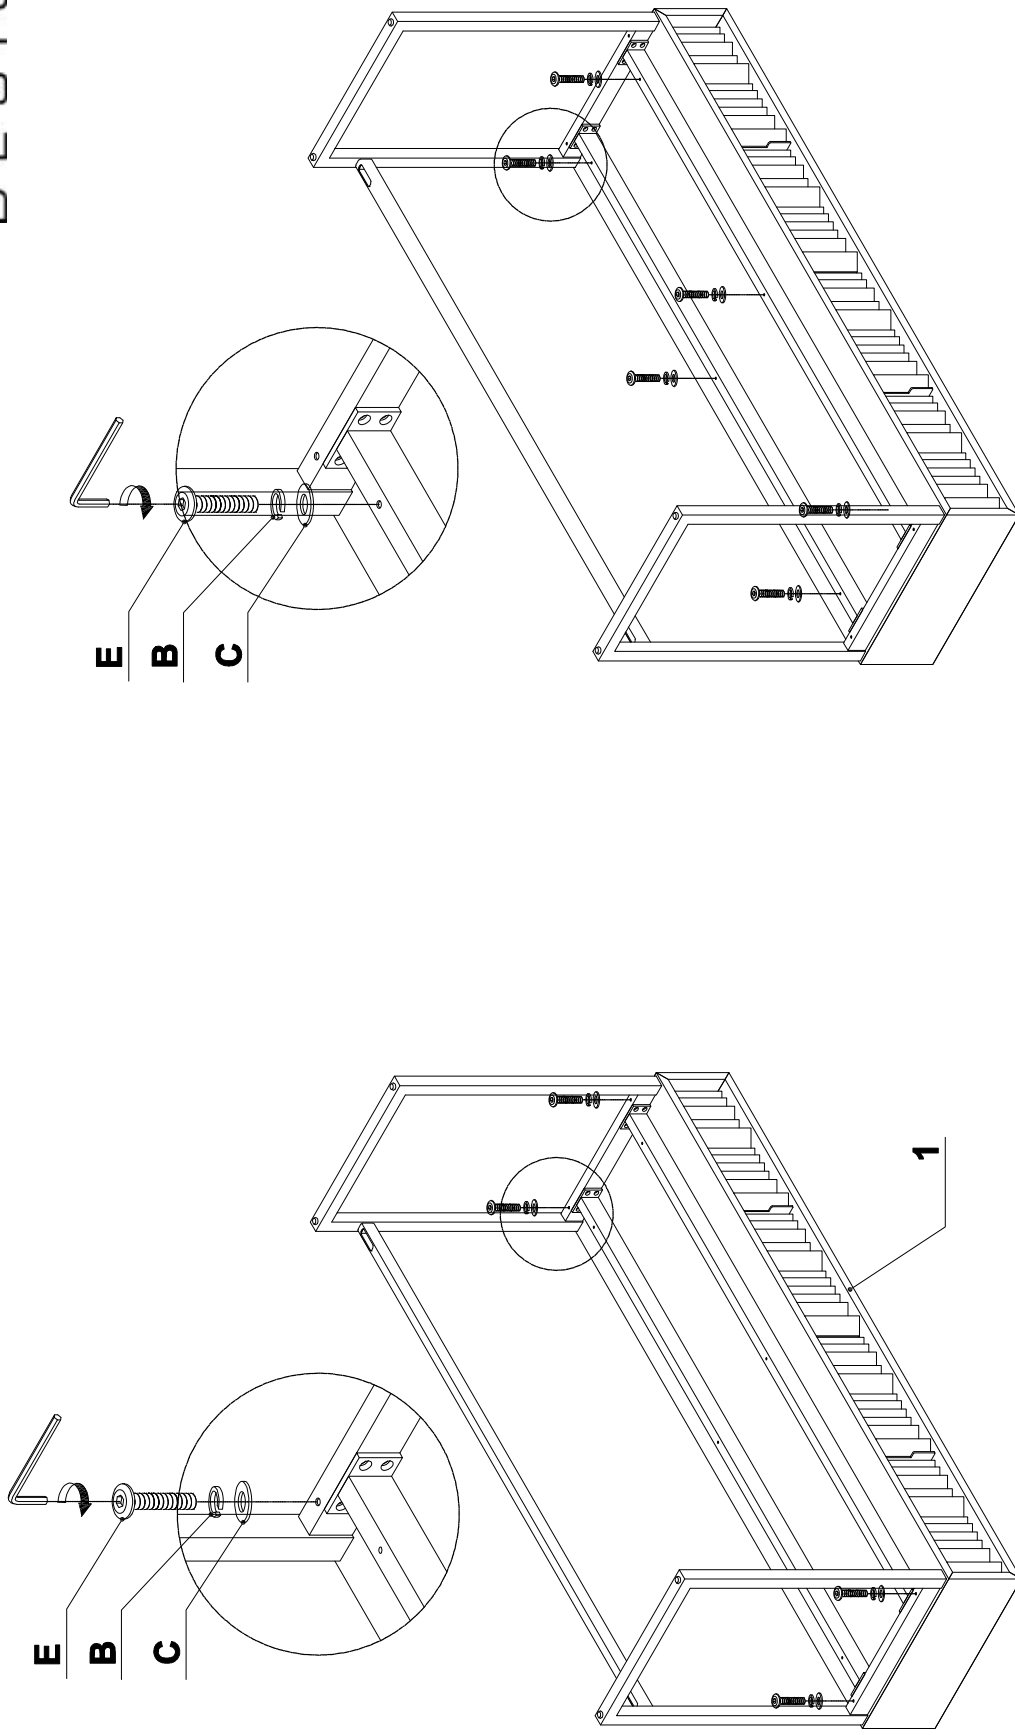

86780

Console Concertina Colore 136*40cm

KARE DESIGN

1
1x

2
1x

3
1x

4
2x

5
1x

- A**  M6*16= 16x
- B**  M6 = 28x
- C**  Ø13-6*1.0 = 28x

- D**  M6*20= 2x
- E**  M6*55 = 10x

86780

Console Concertina Colore 136*40cm

3

4

86780

Console Concertina Colore 136*40cm