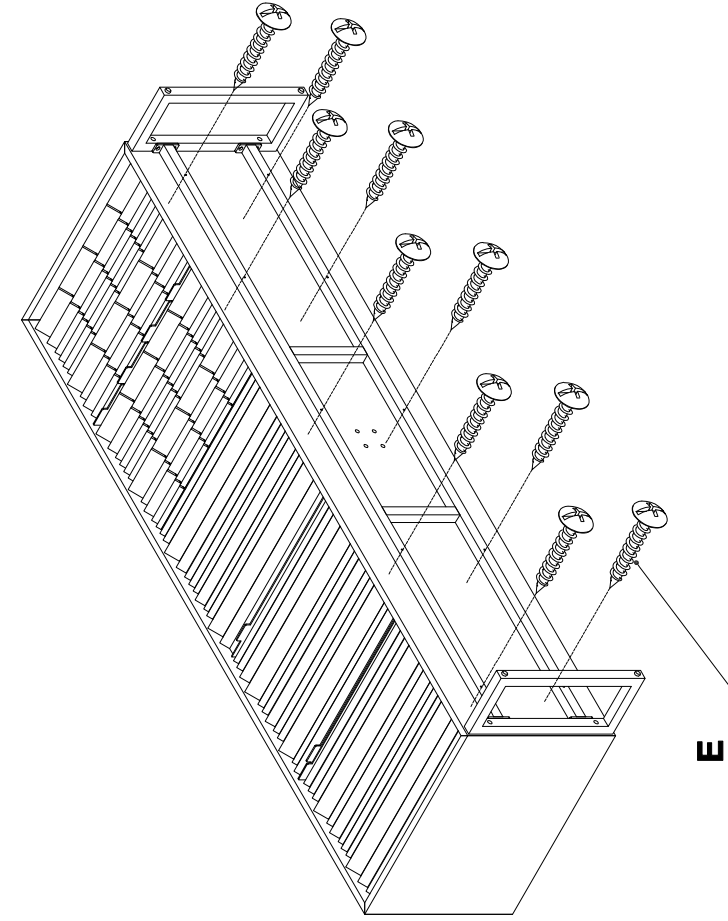

86777

Sideboard Concertina Colore 186*74cm

KARE DESIGN

- A**  M6*16= 12x
- B**  M6= 16x
- C**  Ø13-6*1.0= 16x

- D**  M6*45= 4x
- E**  M4*45= 10x

2

1

86777

Sideboard Concertina Colore 186*74cm

3

4

86777

Sideboard Concertina Colore 186*74cm