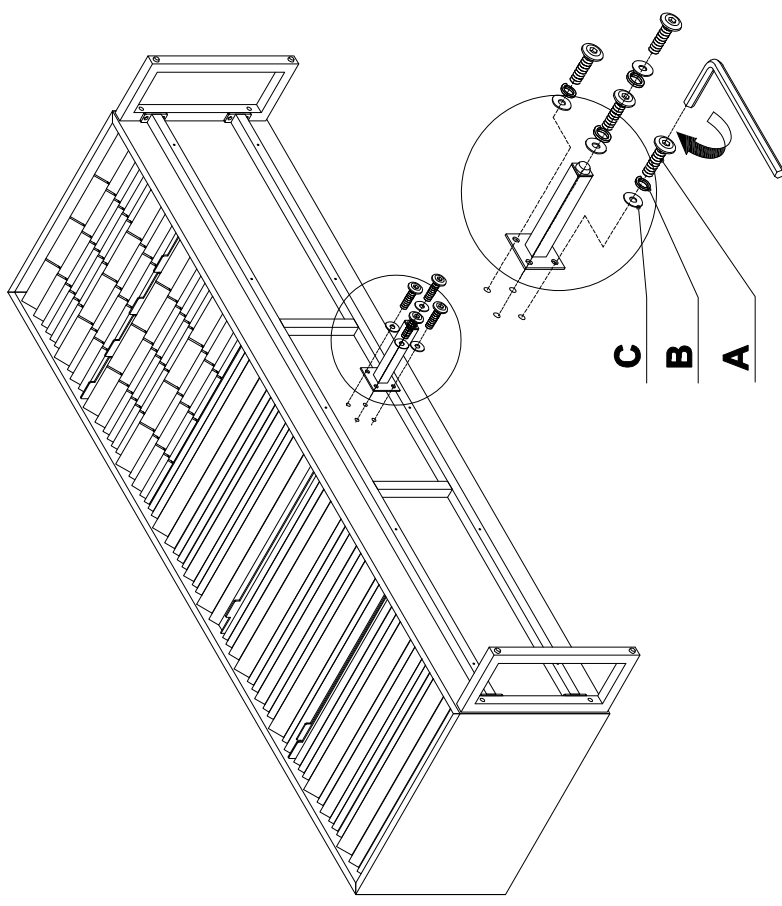

86777

Sideboard Concertina Colore 186*74cm

KARE DESIGN

- A**  M6*16= 12x
- B**  M6= 16x
- C**  Ø13-6*1.0= 16x

- D**  M6*45= 4x
- E**  M4*45= 10x

2

1

86777

Sideboard Concertina Colore 186*74cm

3

4

86777

Sideboard Concertina Colore 186*74cm