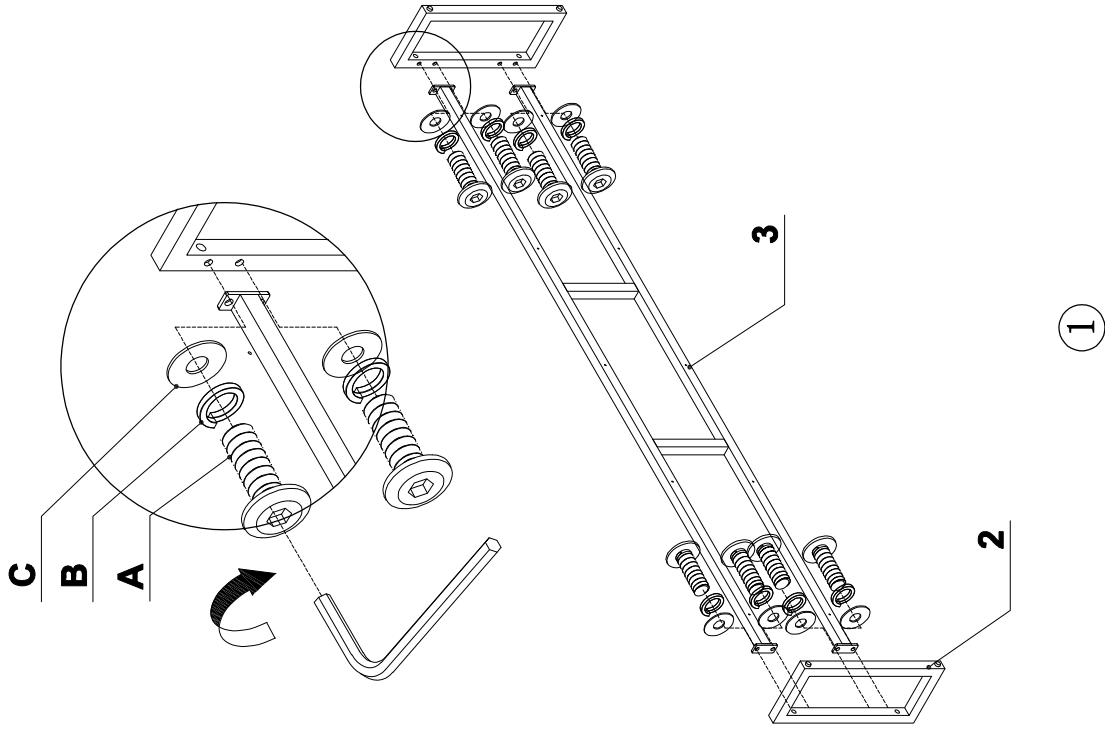

86777

Sideboard Concertina Colore 186*74cm

KARE DESIGN

- A**  M6*16= 12x
- B**  M6= 16x
- C**  Ø13-6*1.0= 16x

- D**  M6*45= 4x
- E**  M4*45= 10x

2

1

86777

Sideboard Concertina Colore 186*74cm

3

4

86777

Sideboard Concertina Colore 186*74cm