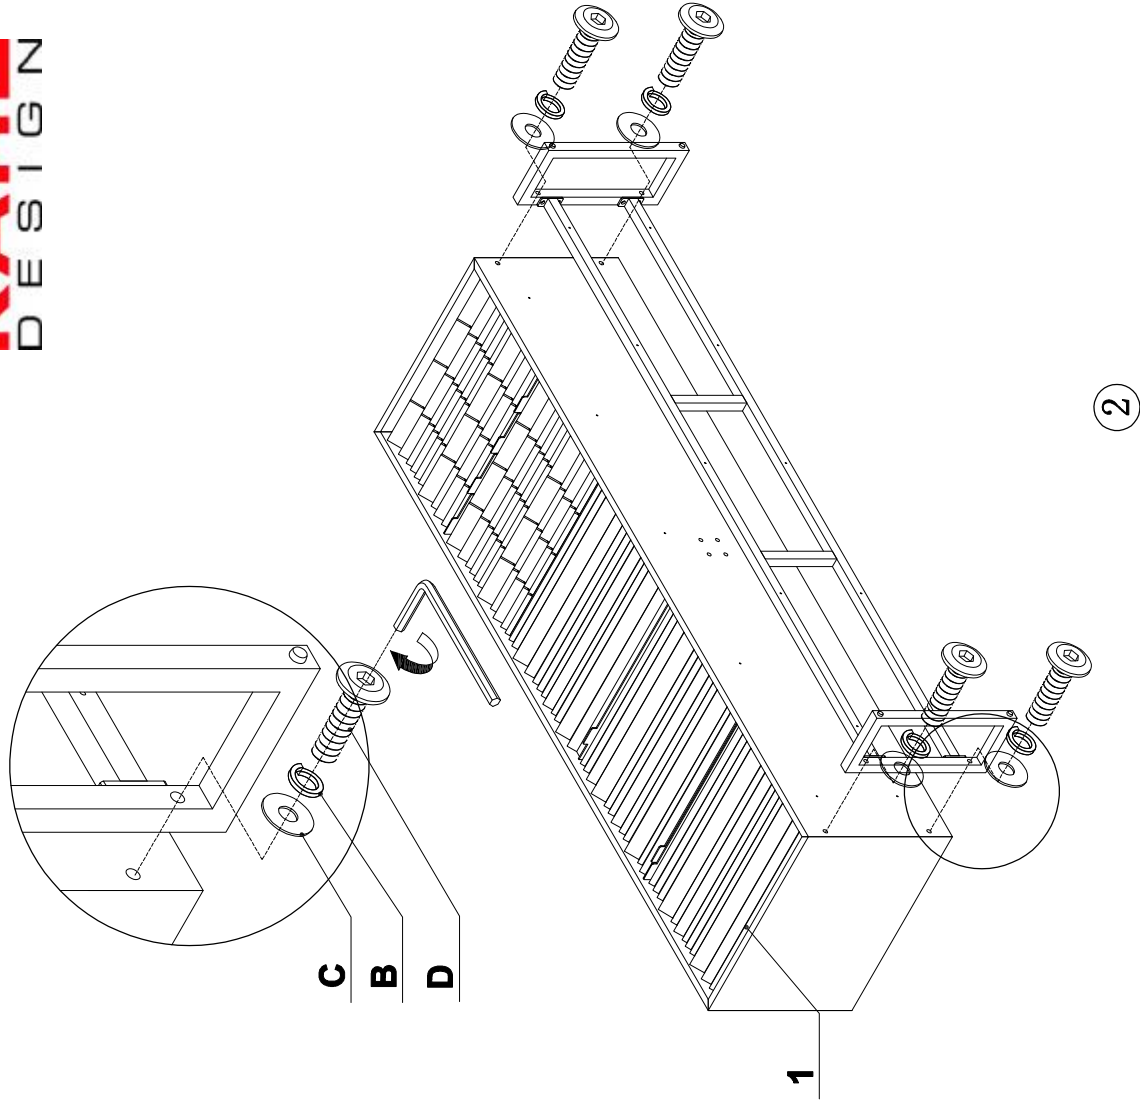

86777

Sideboard Concertina Colore 186*74cm

KARE DESIGN

- A**  M6*16= 12x
- B**  M6= 16x
- C**  Ø13-6*1.0= 16x

- D**  M6*45= 4x
- E**  M4*45= 10x

2

1

86777

Sideboard Concertina Colore 186*74cm

3

4

86777

Sideboard Concertina Colore 186*74cm