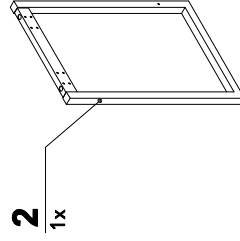

86775

Console Concertina Nature 136*40cm

KARE DESIGN

- A**  M6*16= 16x
- B**  M6 = 28x
- C**  Ø13-6*1.0 = 28x

- D**  M6*20= 2x
- E**  M6*55= 10x

86775

Console Concertina Nature 136*40cm

86775

Console Concertina Nature 136*40cm