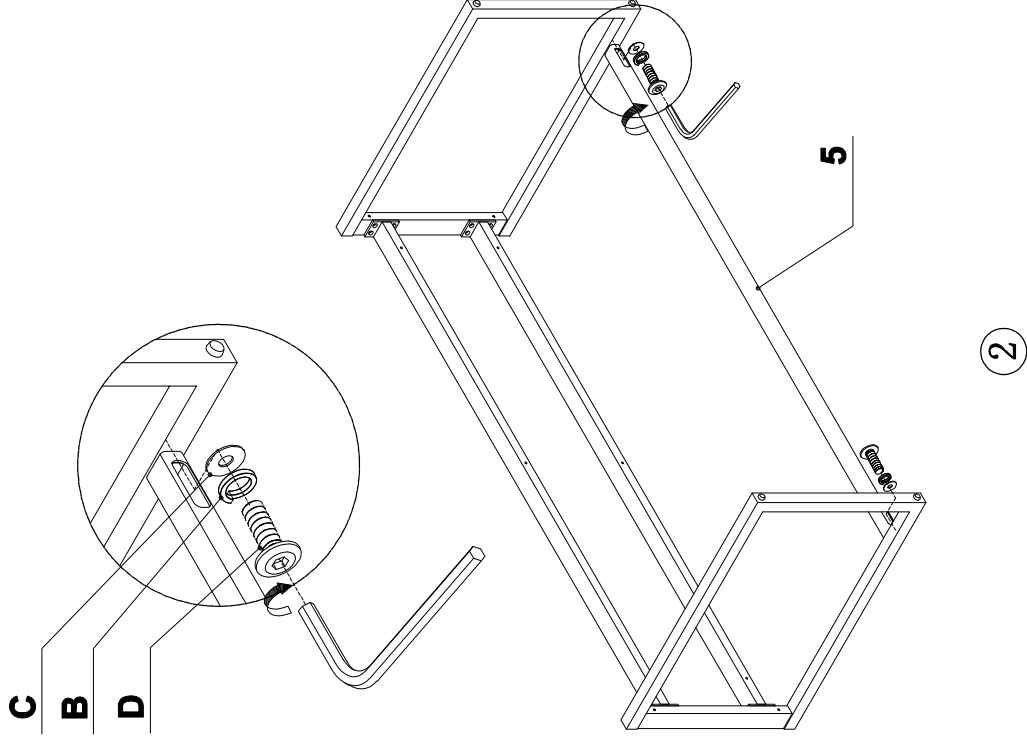

86775

Console Concertina Nature 136*40cm

KARE DESIGN

- A**  M6*16= 16x
- B**  M6 = 28x
- C**  Ø13-6*1.0 = 28x

- D**  M6*20= 2x
- E**  M6*55= 10x

86775

Console Concertina Nature 136*40cm

86775

Console Concertina Nature 136*40cm