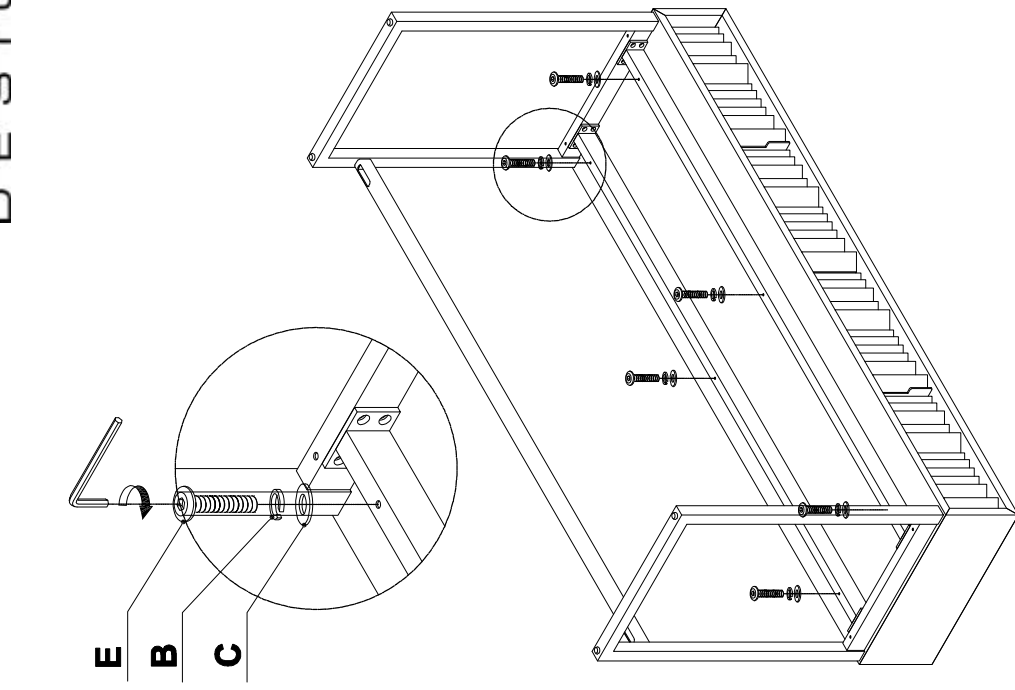

86775

Console Concertina Nature 136*40cm

KARE DESIGN

- A**  M6*16= 16x
- B**  M6 = 28x
- C**  Ø13-6*1.0 = 28x

- D**  M6*20= 2x
- E**  M6*55= 10x

86775

Console Concertina Nature 136*40cm

86775

Console Concertina Nature 136*40cm