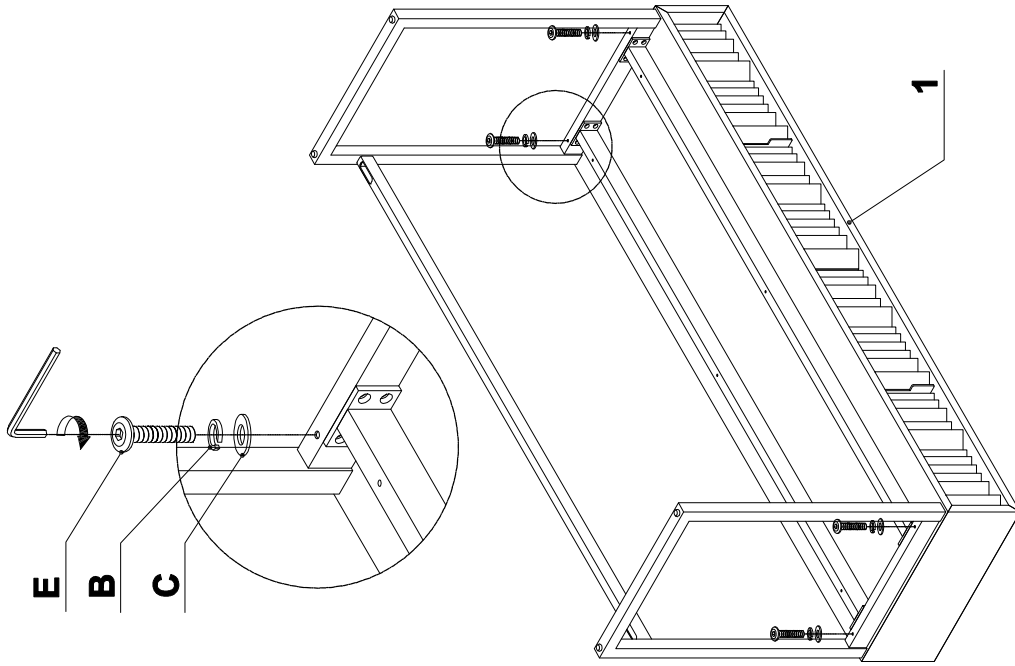

86775

Console Concertina Nature 136*40cm

KARE DESIGN

- A**  M6*16= 16x
- B**  M6 = 28x
- C**  Ø13-6*1.0 = 28x

- D**  M6*20= 2x
- E**  M6*55= 10x

86775

Console Concertina Nature 136*40cm

86775

Console Concertina Nature 136*40cm