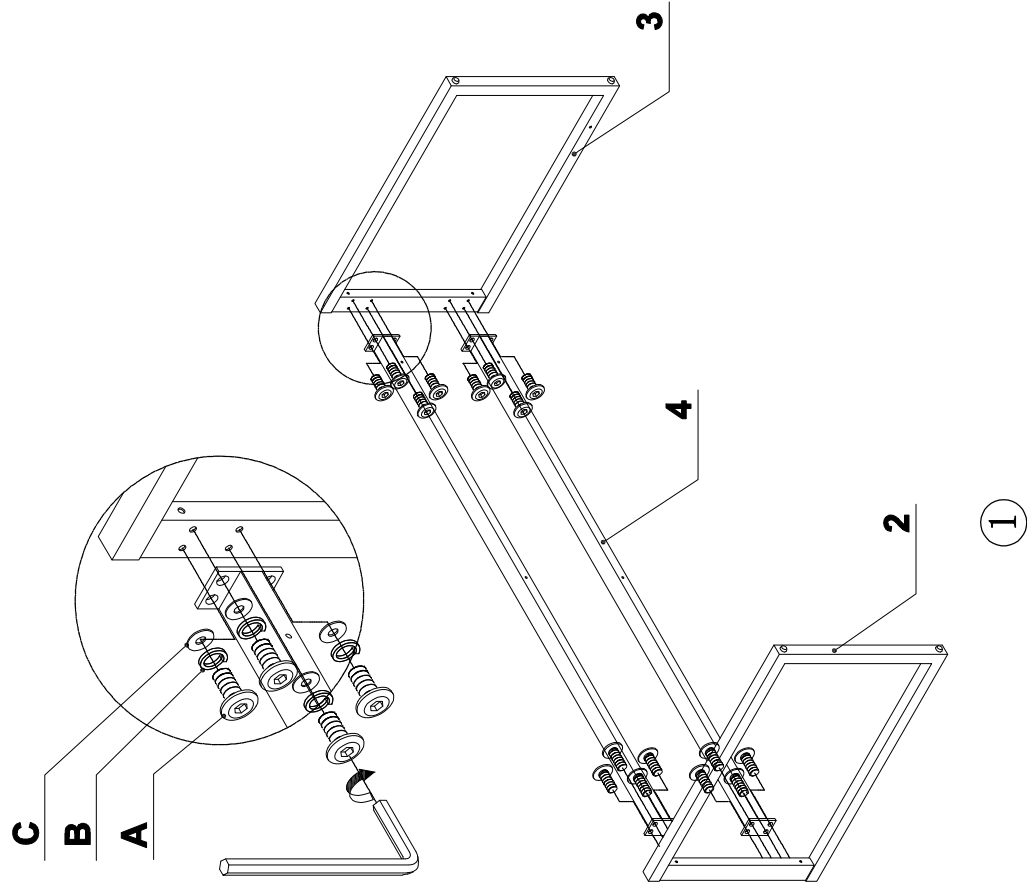

86775

Console Concertina Nature 136*40cm

KARE DESIGN

- A**  M6*16= 16x
- B**  M6 = 28x
- C**  Ø13-6*1.0 = 28x

- D**  M6*20= 2x
- E**  M6*55= 10x

86775

Console Concertina Nature 136*40cm

86775

Console Concertina Nature 136*40cm