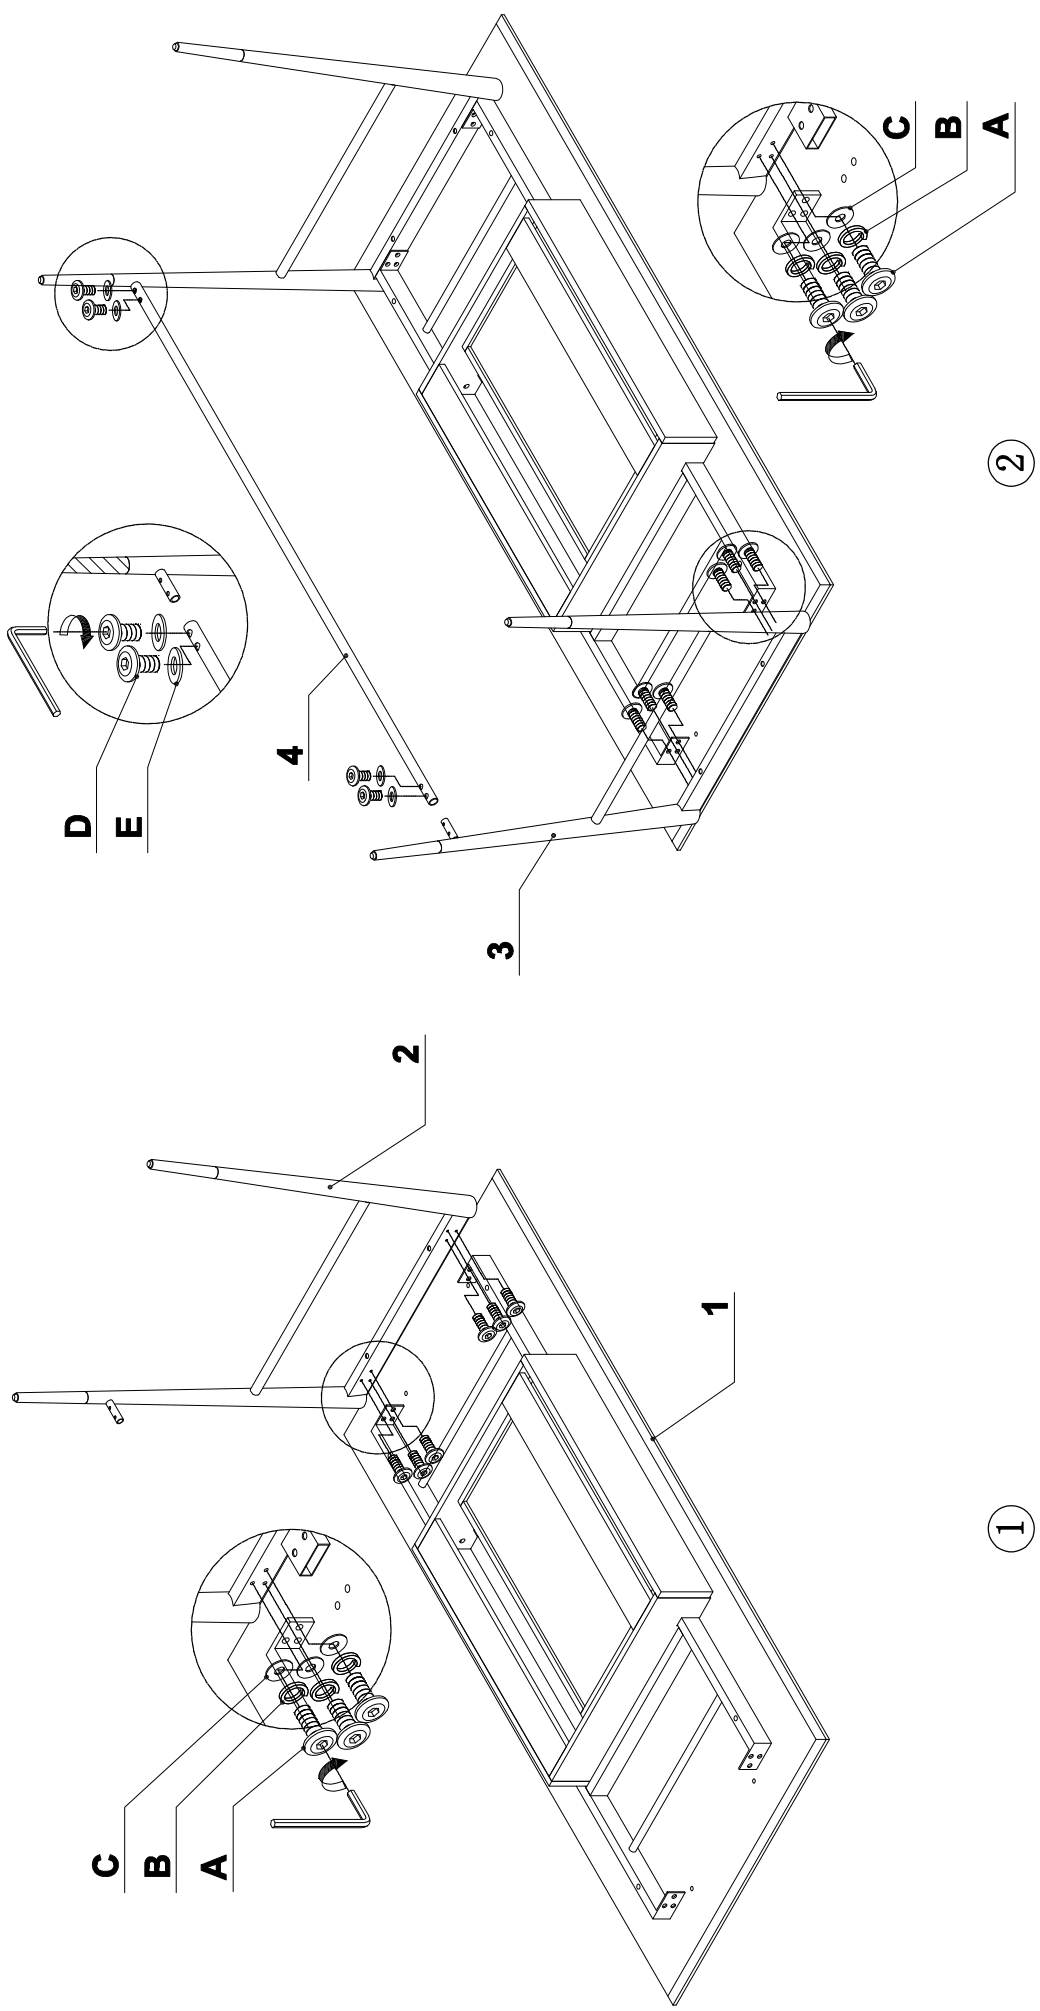

86443

Desk Boticelli 152*76cm

KARE DESIGN

- A**  M6*20= 12x
- B**  M6 = 16x
- C**  Ø16-6*1.5 = 16x

- D**  M6*12= 4x
- E**  Ø13-6*1.0 = 4x
- F**  M6*55 = 4x

86443

Desk Botcelli 152*76cm

3

4

86443

Desk Boticelli 152*76cm

5

86443

Desk Boticelli 152*76cm