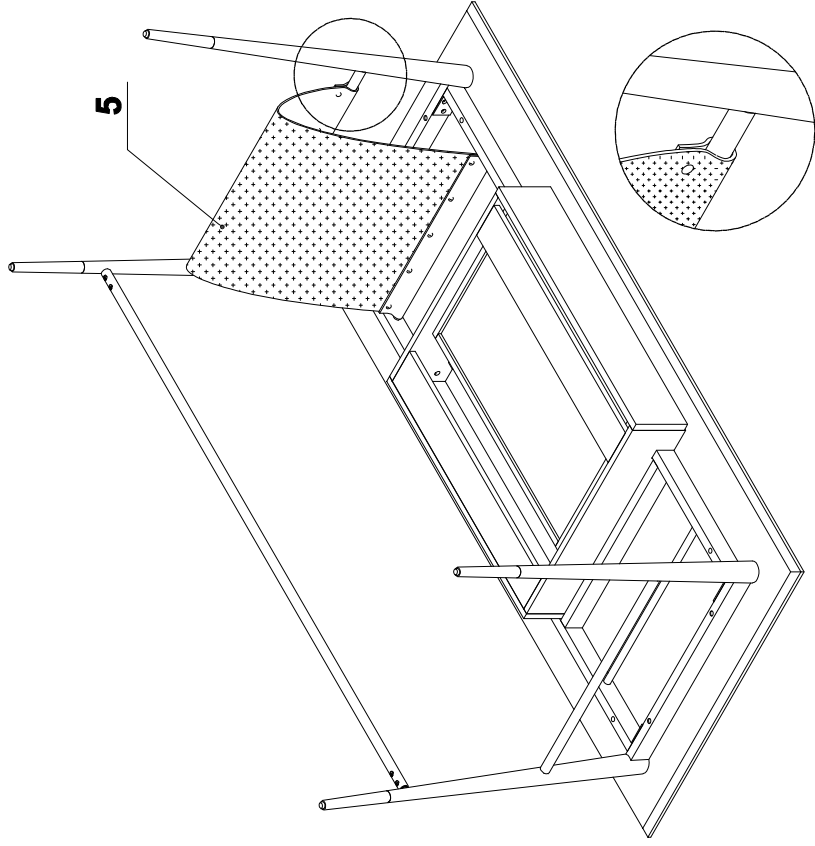

86443

Desk Boticelli 152*76cm

KARE DESIGN

- A**  M6*20= 12x
- B**  M6 = 16x
- C**  Ø16-6*1.5 = 16x

- D**  M6*12= 4x
- E**  Ø13-6*1.0 = 4x
- F**  M6*55 = 4x

86443

Desk Botcelli 152*76cm

3

4

86443

Desk Boticelli 152*76cm

5

86443

Desk Boticelli 152*76cm