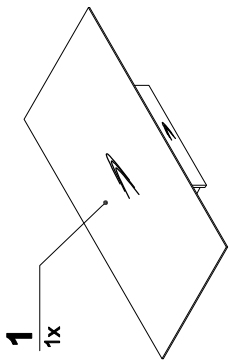

86443

Desk Boticelli 152*76cm

KARE DESIGN

- A**  M6*20= 12x
- B**  M6 = 16x
- C**  Ø16-6*1.5 = 16x

- D**  M6*12= 4x
- E**  Ø13-6*1.0 = 4x
- F**  M6*55 = 4x

86443

Desk Botcelli 152*76cm

3

4

86443

Desk Boticelli 152*76cm

5

86443

Desk Boticelli 152*76cm