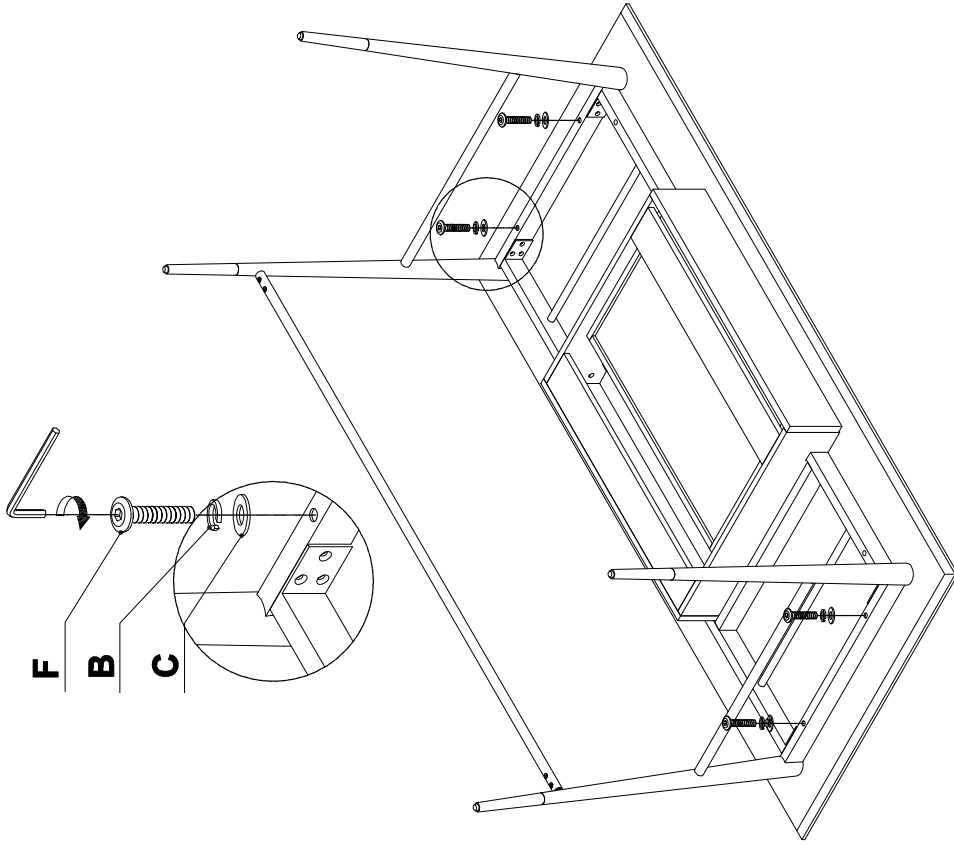

86443

Desk Boticelli 152*76cm

KARE DESIGN

- A**  M6*20= 12x
- B**  M6 = 16x
- C**  Ø16-6*1.5 = 16x

- D**  M6*12= 4x
- E**  Ø13-6*1.0 = 4x
- F**  M6*55 = 4x

86443

Desk Botcelli 152*76cm

3

4

86443

Desk Boticelli 152*76cm

5

86443

Desk Boticelli 152*76cm