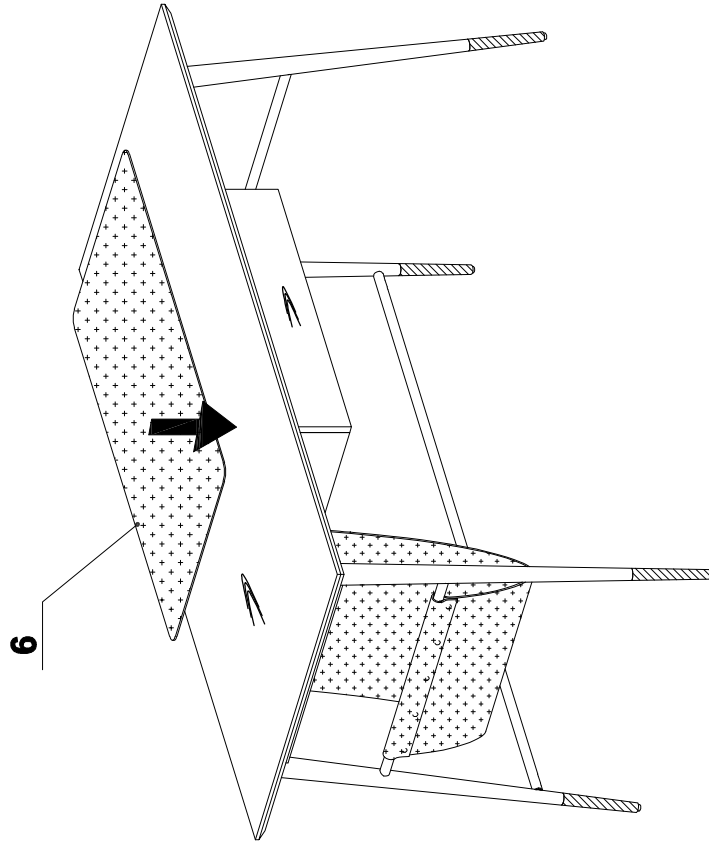

86443

Desk Boticelli 152*76cm

KARE DESIGN

- A**  M6*20= 12x
- B**  M6 = 16x
- C**  Ø16-6*1.5 = 16x

- D**  M6*12= 4x
- E**  Ø13-6*1.0 = 4x
- F**  M6*55 = 4x

86443

Desk Botcelli 152*76cm

3

4

86443

Desk Boticelli 152*76cm

5

86443

Desk Boticelli 152*76cm