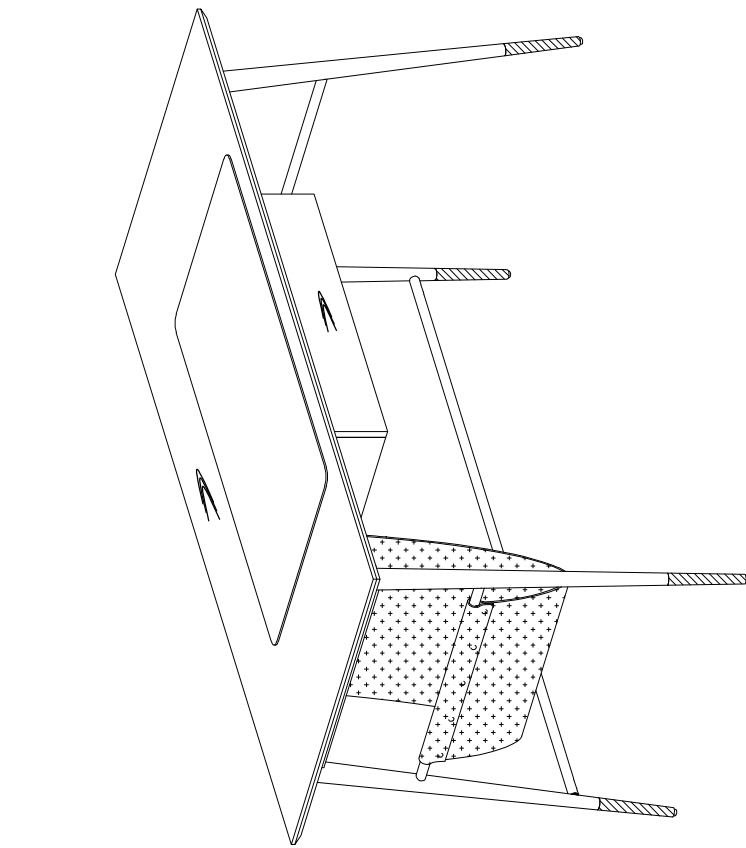

86443

Desk Boticelli 152*76cm

KARE DESIGN

- A**  M6*20= 12x
- B**  M6 = 16x
- C**  Ø16-6*1.5 = 16x

- D**  M6*12= 4x
- E**  Ø13-6*1.0 = 4x
- F**  M6*55 = 4x

86443

Desk Botcelli 152*76cm

3

4

86443

Desk Boticelli 152*76cm

5

86443

Desk Boticelli 152*76cm