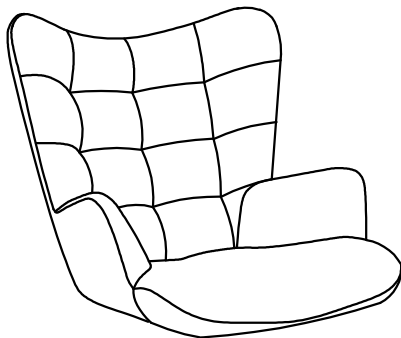

86362 Swivel Armchair Oscar Velvet orange

86363 Drehsessel Oscar Velvet Schwarz

86364 Drehsessel Oscar Creme

**KARE**  
DESIGN

A\*1

B\*1

C\*2

M6x45