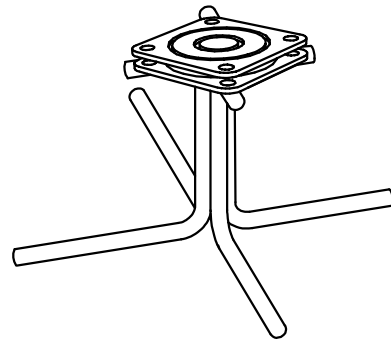

86362 Swivel Armchair Oscar Velvet orange

86363 Drehsessel Oscar Velvet Schwarz

86364 Drehsessel Oscar Creme

**KARE**  
DESIGN

A\*1

B\*1

C\*2

M6x45

D\*2

M6x25

E\*1

1

2