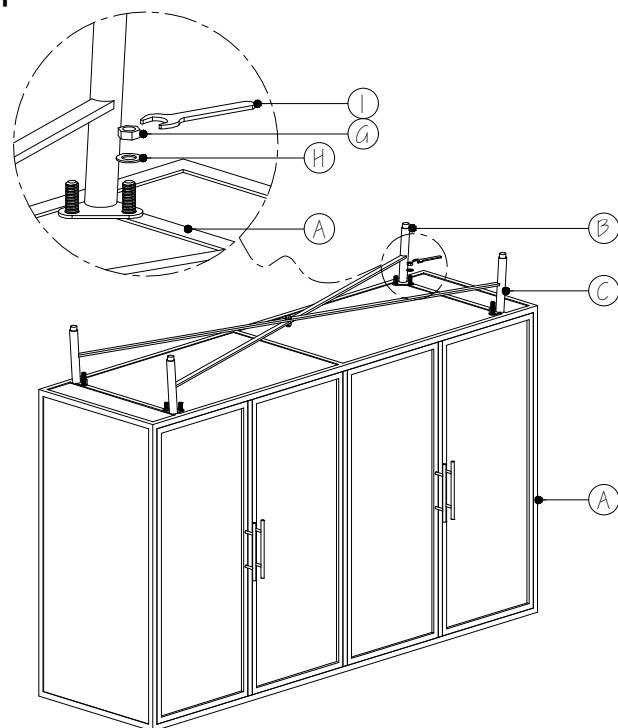

86300 Sideboard Jungle 135x95cm

DESC.	Diagram	QTY	DESC.	Diagram	QTY	DESC.	Diagram	QTY
A		1	B		1	C		1
D	 M6*30mm	1	E	 M6	1	F	 M6	2
G	 M8	8	H	 M8	8	I		1
J		1						

Step 1

Step 2

Step 2