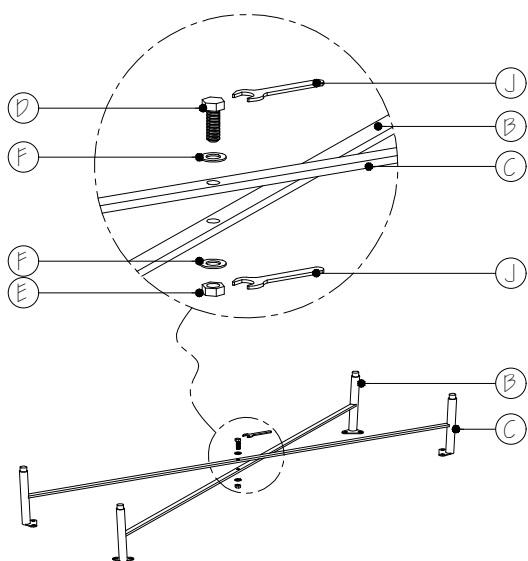

86300 Sideboard Jungle 135x95cm

DESC.	Diagram	QTY	DESC.	Diagram	QTY	DESC.	Diagram	QTY
A		1	B		1	C		1
D	 M6*30mm	1	E	 M6	1	F	 M6	2
G	 M8	8	H	 M8	8	I		1
J		1						

Step 1

Step 2

Step 2