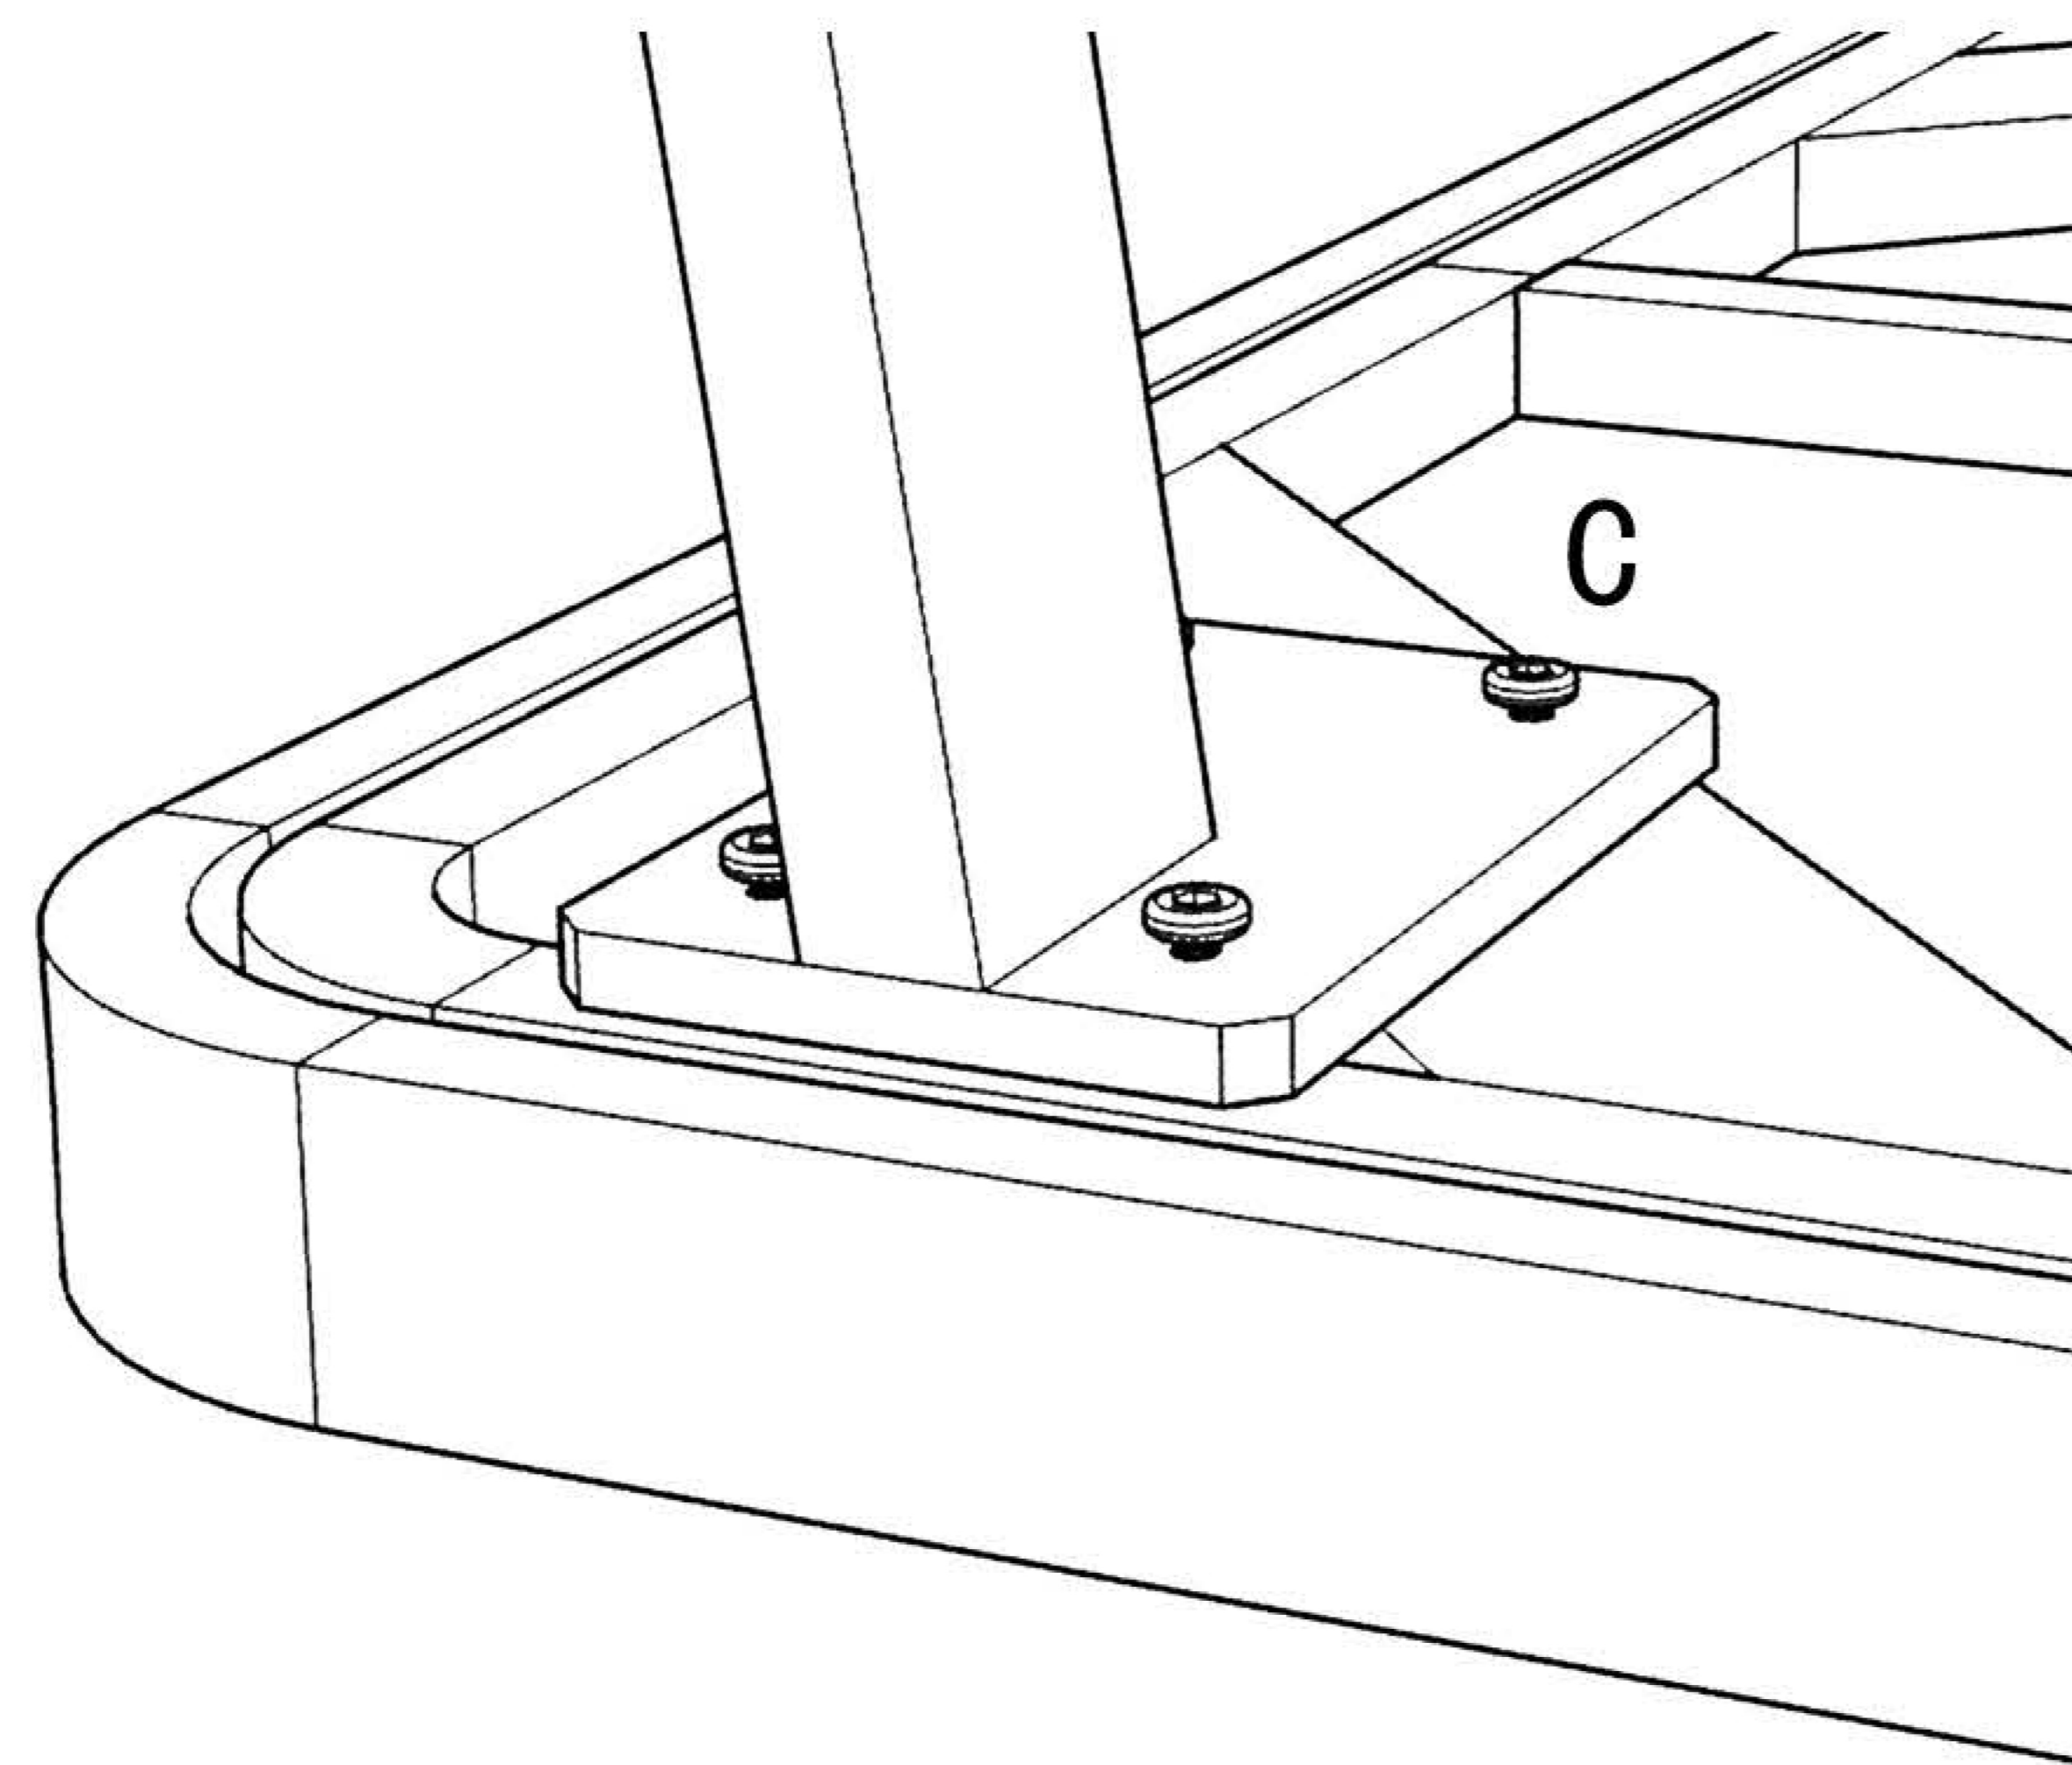

86211 - Table Santos 143x83cm

KARE
DESIGN

A*1

B*2

C*16
(M6*20)

D*1

①

②

③

④