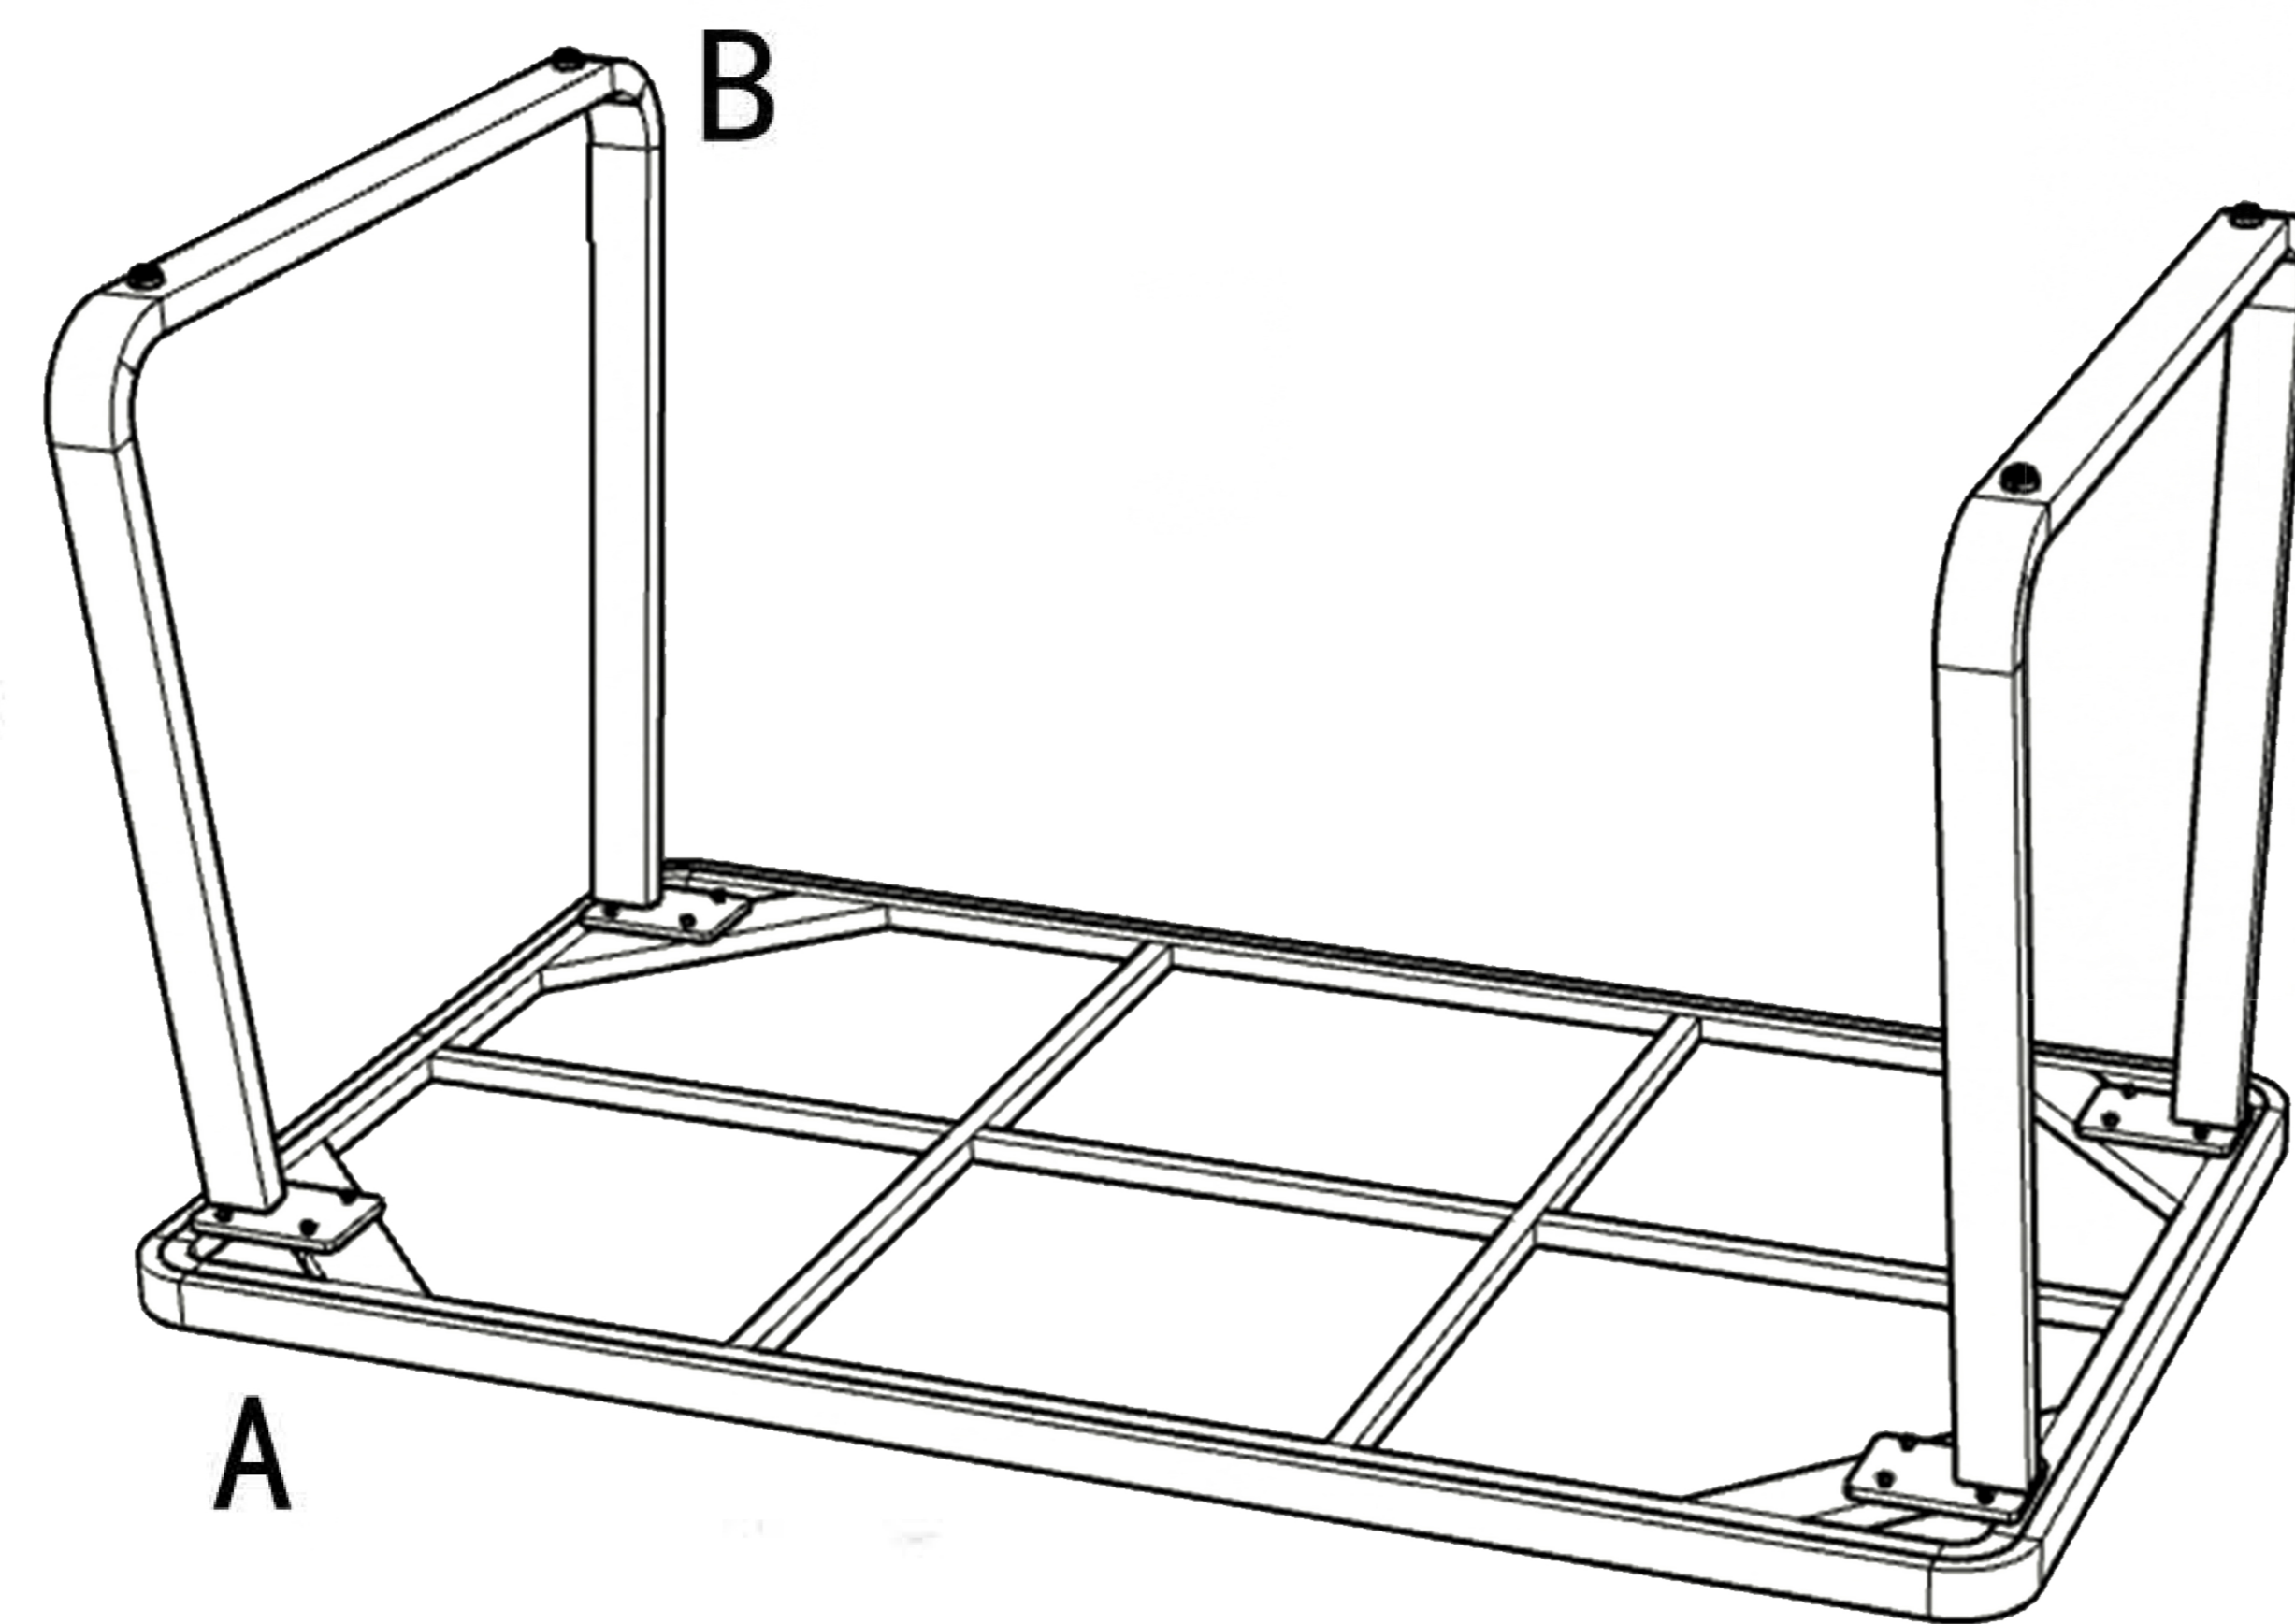

# 86211 - Table Santos 143x83cm

**KARE**  
DESIGN

A\*1

B\*2

C\*16  
(M6\*20)

D\*1

①

②