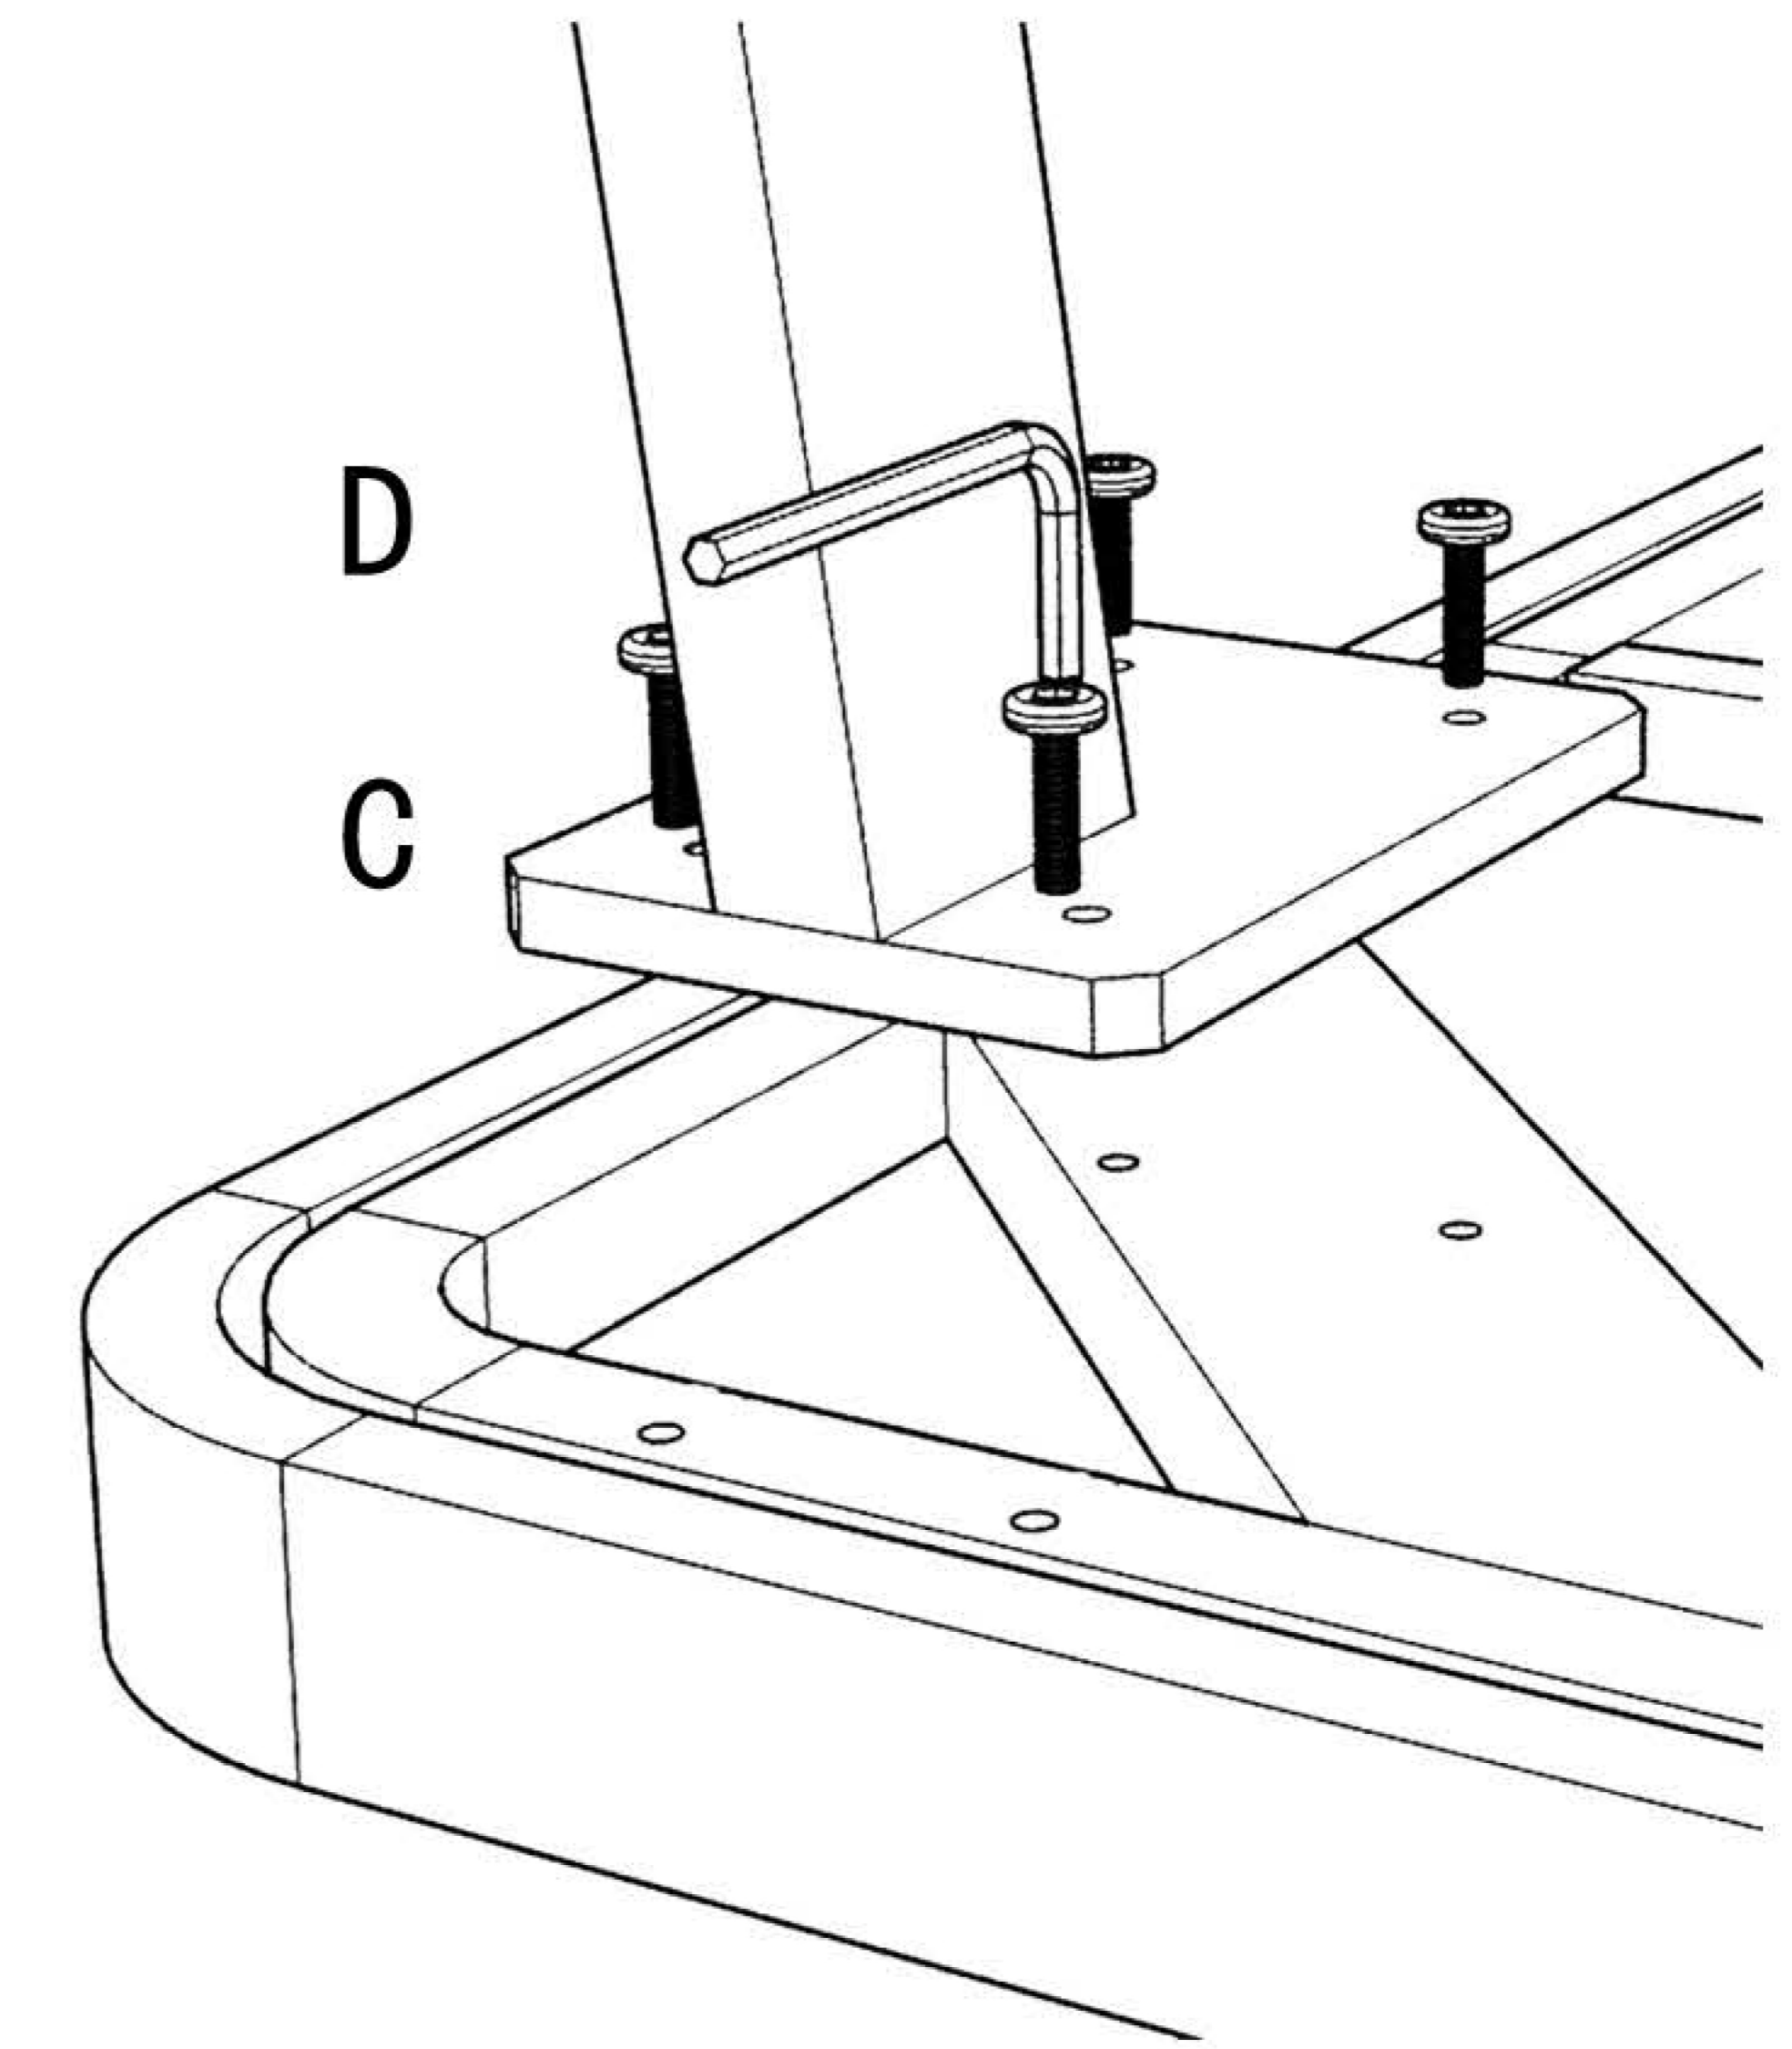

# 86211 - Table Santos 143x83cm

**KARE**  
DESIGN

A\*1

B\*2

C\*16  
(M6\*20)

D\*1

①

②