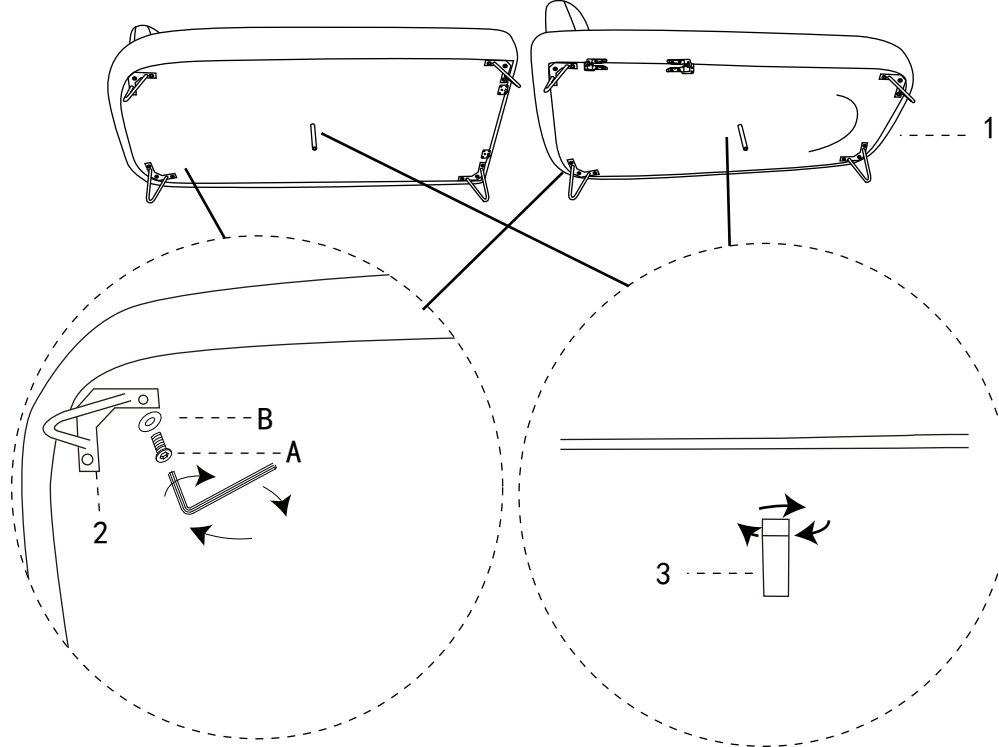

86157 Corner Sofa Peppo White 286cm

1
1x

2
8x

3
2x

A  24x

B  24x