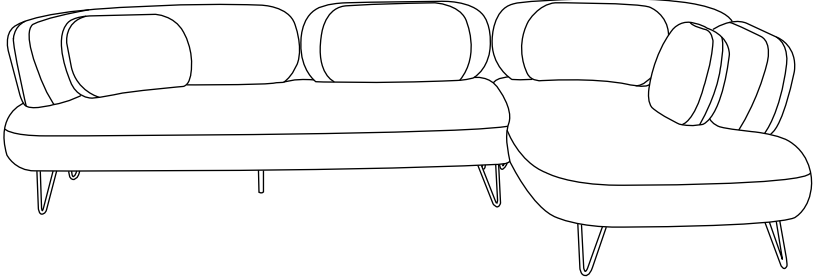

86157 Corner Sofa Peppo White 286cm

1
1x

2
8x

3
2x

A  24x

B  24x