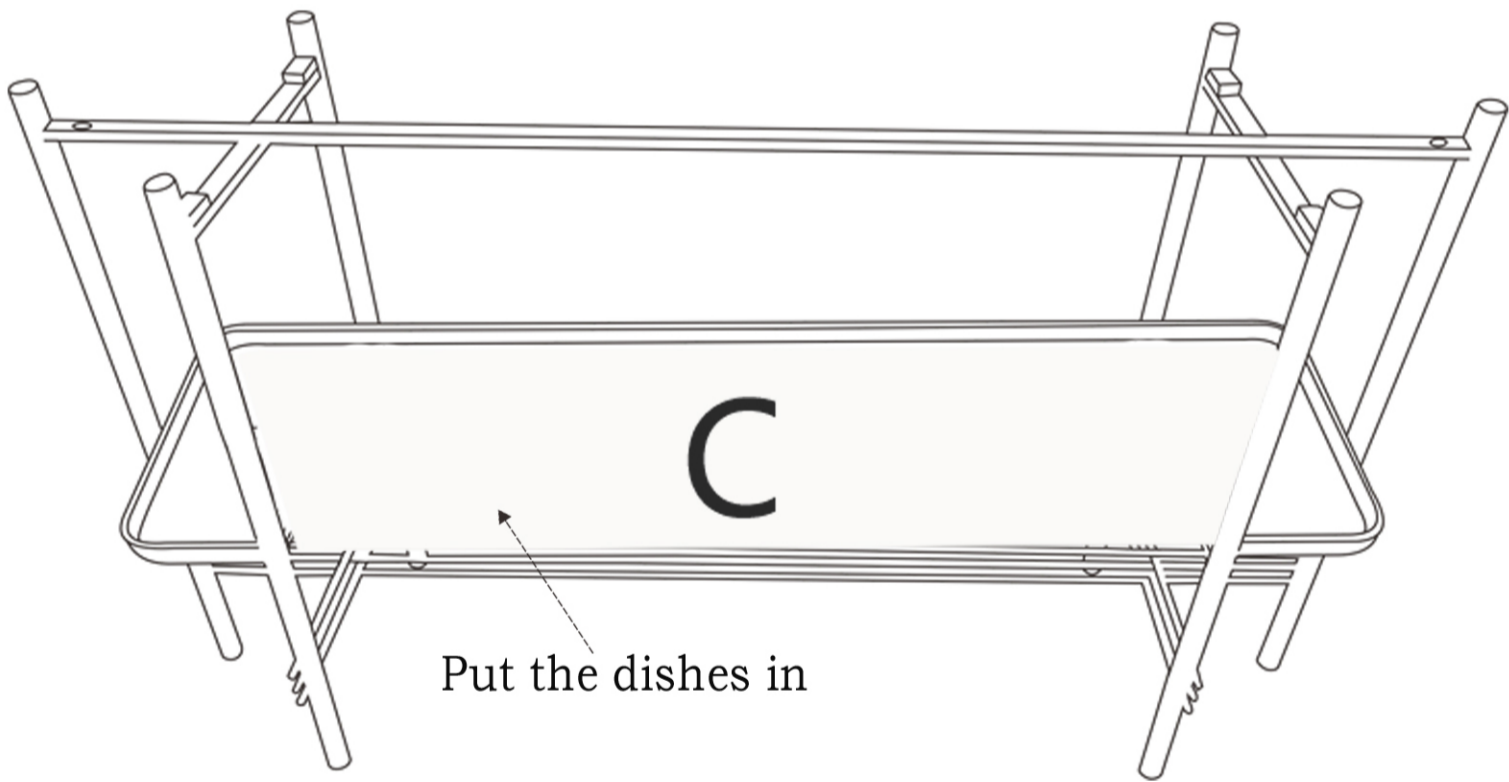

85795-Console Bennet 120x72cm

KARE
DESIGN

DESC.	Diagram	QTY	DESC.	Diagram	QTY
A		1	B		1
C		1	D		2
E		1			

Step 1

Step 2

Step 3