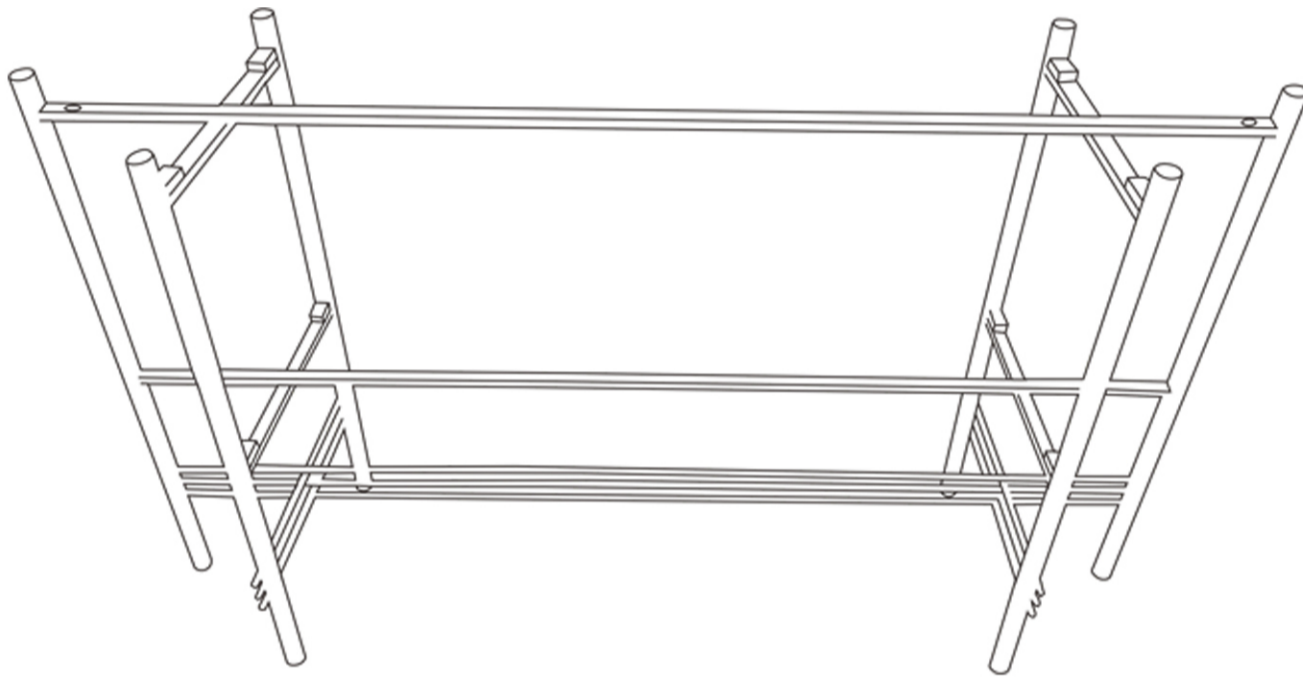

85795-Console Bennet 120x72cm

KARE
DESIGN

DESC.	Diagram	QTY	DESC.	Diagram	QTY
A		1	B		1
C		1	D		2
E		1			

Step 1

Step 2

Step 3