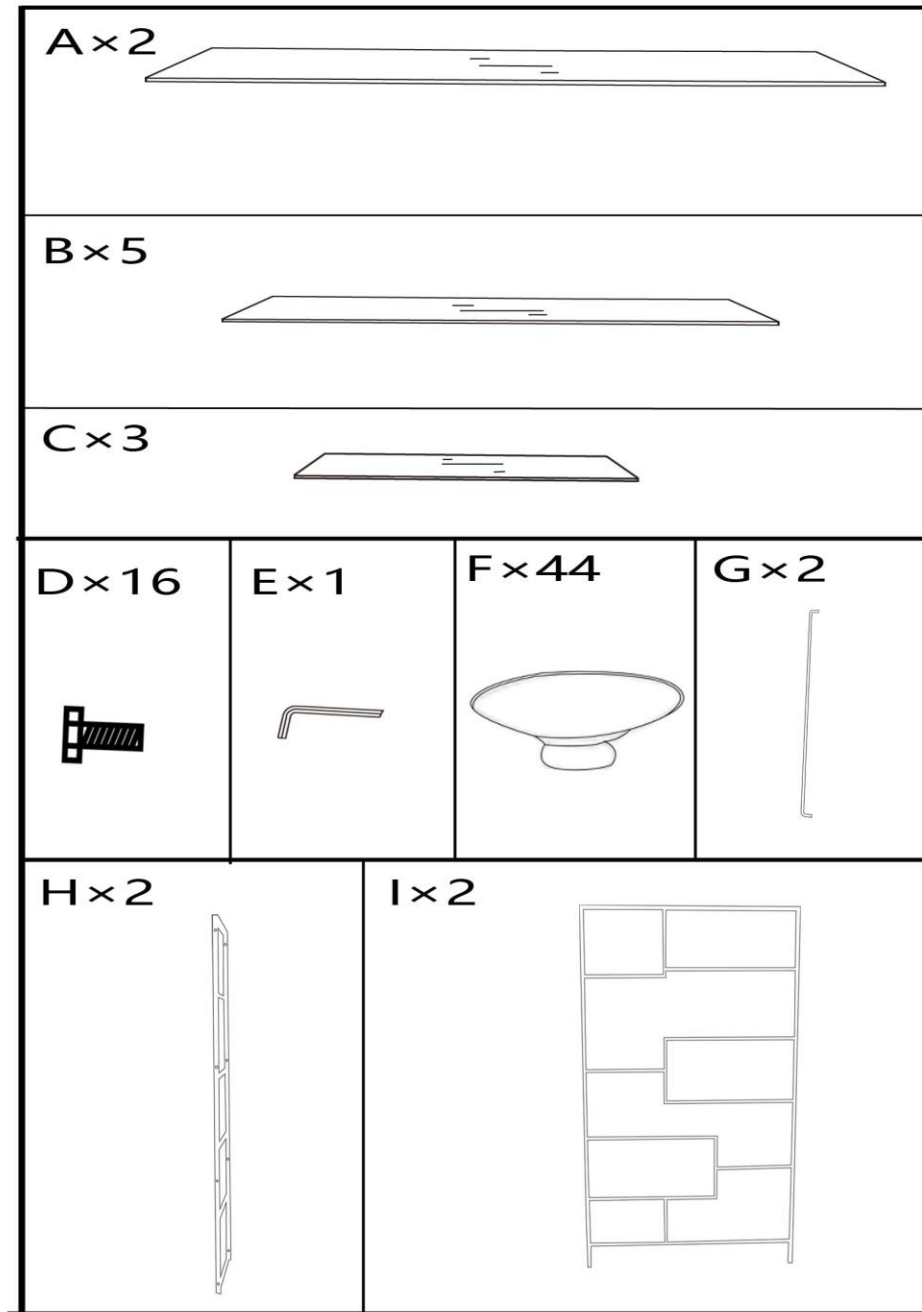

84124-Shelf loft Black 195×115
85483-Shelf loft Gold 195×115

85837-Shelf loft White 195×115

KARE
DESIGN

84124-Shelf loft Black 195×115

85837-Shelf loft White 195×115

KARE
DESIGN

85483-Shelf loft Gold 195×115