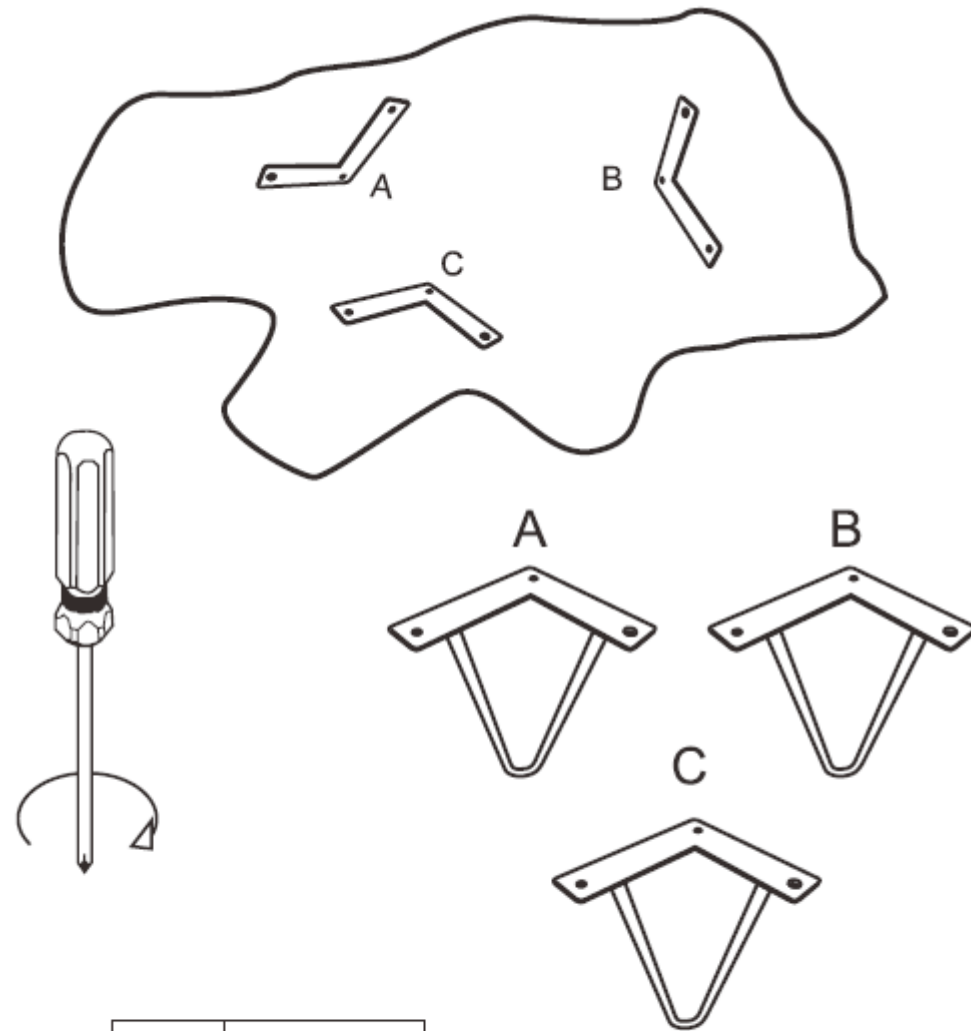

**KARE**  
DESIGN

NO	1
TYPE	
SIZE	50 x 50cm
QTY	9 pcs

85295 BEISTELLTISCH ASPEN NATURE 50 X 50 CM