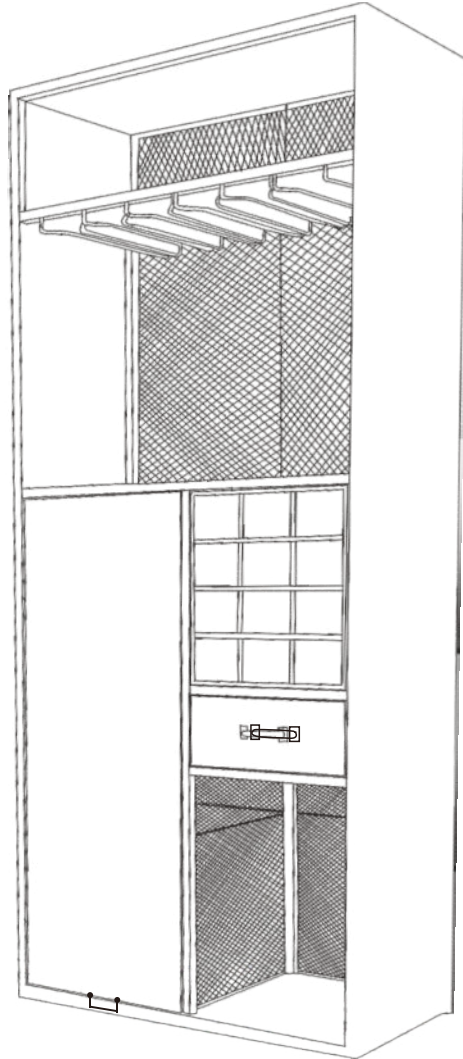

85096 Bar Sheif Vinoteca

KARE
DESIGN

①

②

③

④

85096 Bar Shelf Vinoteca

KARE
DESIGN

	A 	B 
1PC	4X35MM 2PCS	WALL ANCHORS 2PCS