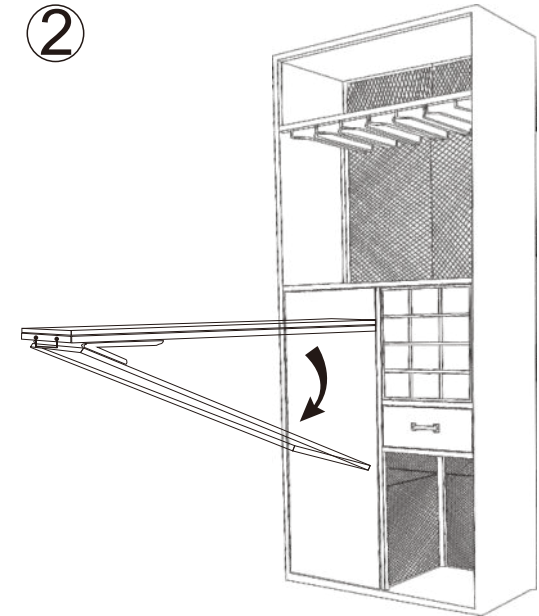

85096 Bar Sheif Vinoteca

KARE
DESIGN

①

②

③

④

85096 Bar Shelf Vinoteca

KARE
DESIGN

	A 	B 
1PC	4X35MM 2PCS	WALL ANCHORS 2PCS