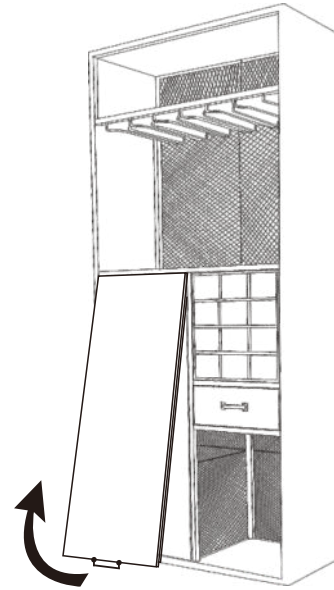

85096 Bar Sheif Vinoteca

KARE
DESIGN

①

②

③

④

85096 Bar Shelf Vinoteca

KARE
DESIGN

	A 	B 
1PC	4X35MM 2PCS	WALL ANCHORS 2PCS