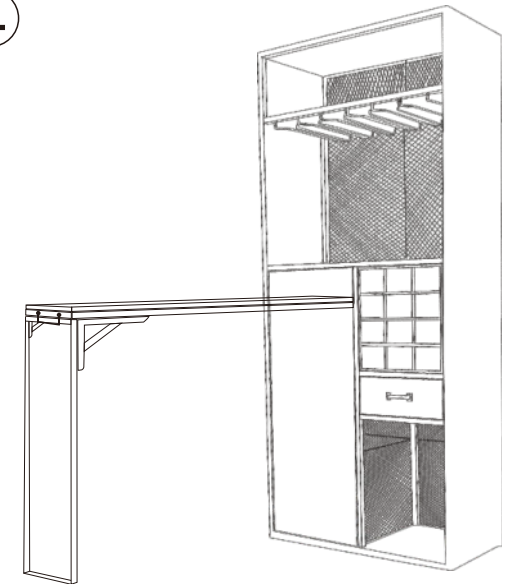

85096 Bar Sheif Vinoteca

KARE
DESIGN

①

②

③

④

85096 Bar Shelf Vinoteca

KARE
DESIGN

	A 	B 
1PC	4X35MM 2PCS	WALL ANCHORS 2PCS