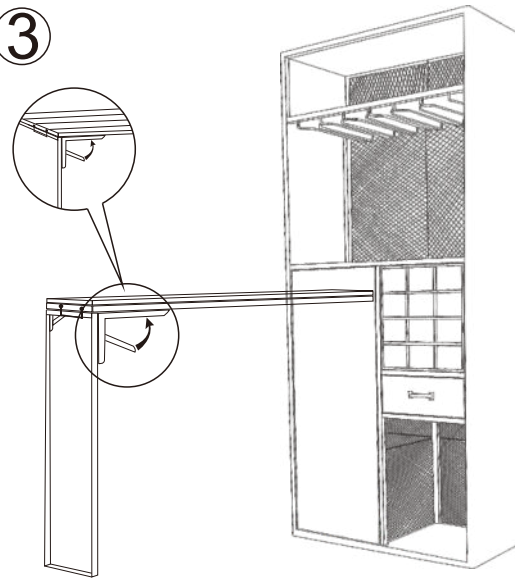

85096 Bar Sheif Vinoteca

KARE
DESIGN

①

②

③

④

85096 Bar Shelf Vinoteca

KARE
DESIGN

	A 	B 
1PC	4X35MM 2PCS	WALL ANCHORS 2PCS