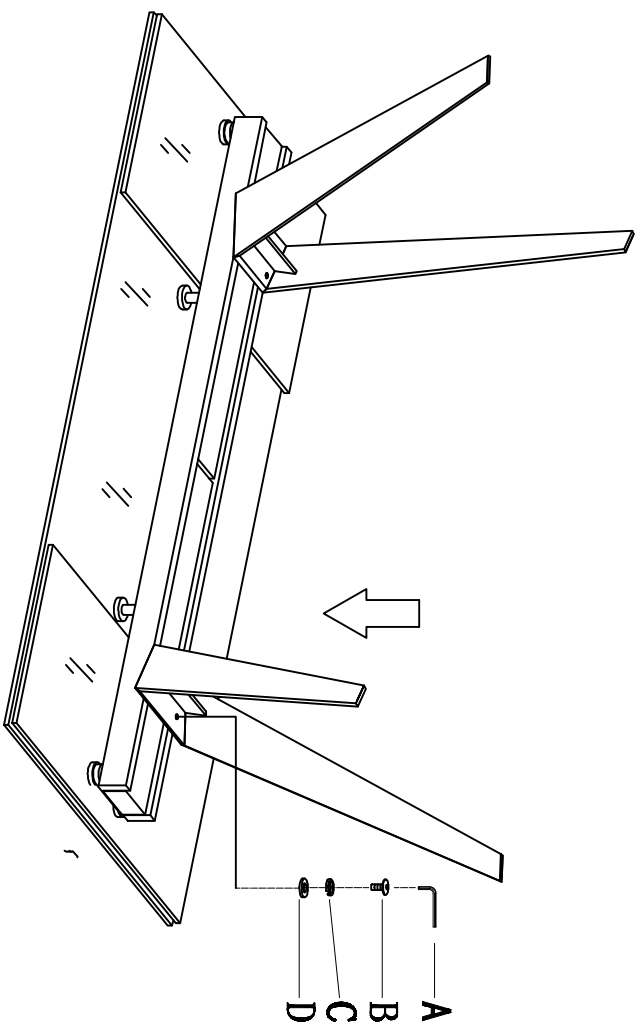

MODELL: 84963

Extension Table Amsterdam 160 (240) x90cm

KARE
DESIGN

NO.	ABMESSUNGEN	ABBILDUNG	MENGE
D	∅8		8
C	∅8		8
B	M8x20		8
A	5mm		1