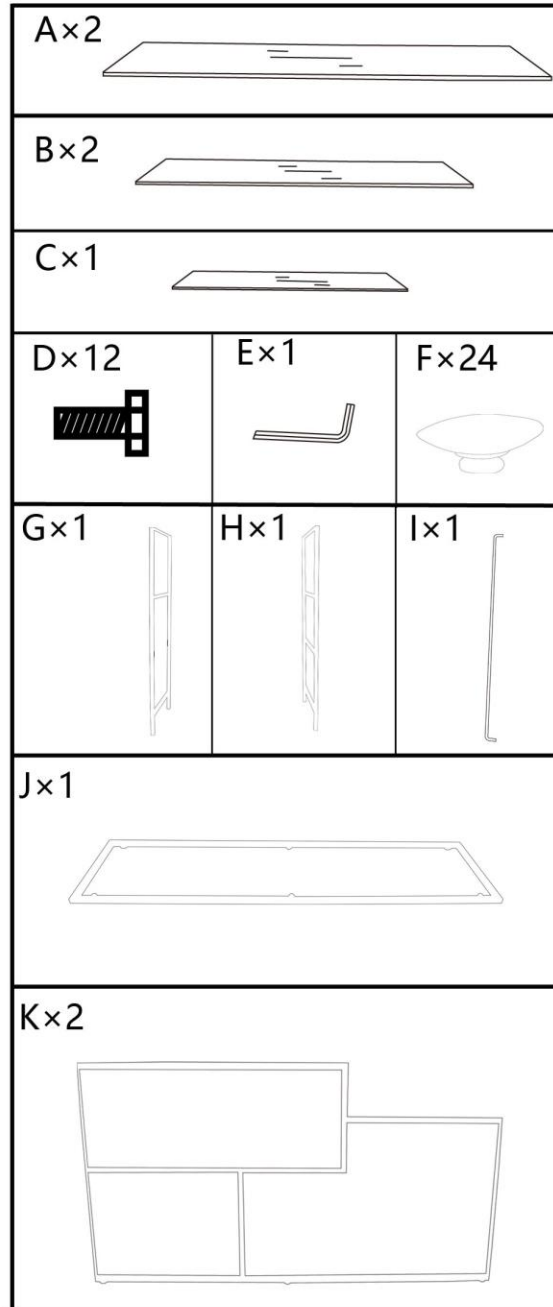

84125-Shelf loft Black 100×115
85486-Shelf loft Gold 100×115

85839-Shelf loft White 100×115

KARE
DESIGN

84125-Shelf loft Black 100×115
85486-Shelf loft Gold 100×115

85839-Shelf loft White 100×115

KARE
DESIGN

2

F×24 4

3

4