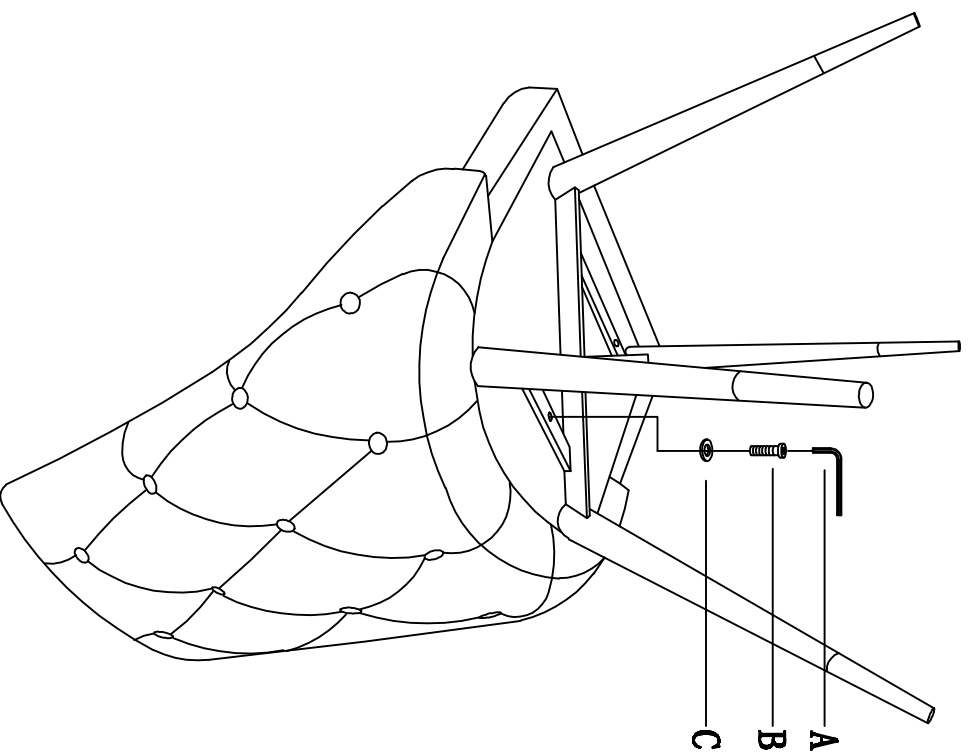

MODELL : 83843

Chair Urban Desire Brown

KARRE
DESIGN

NO.	ABMESSUNGEN	ABBILDUNG	MENGE
C	∅6		3
B	M6x20		3
A	4mm		1