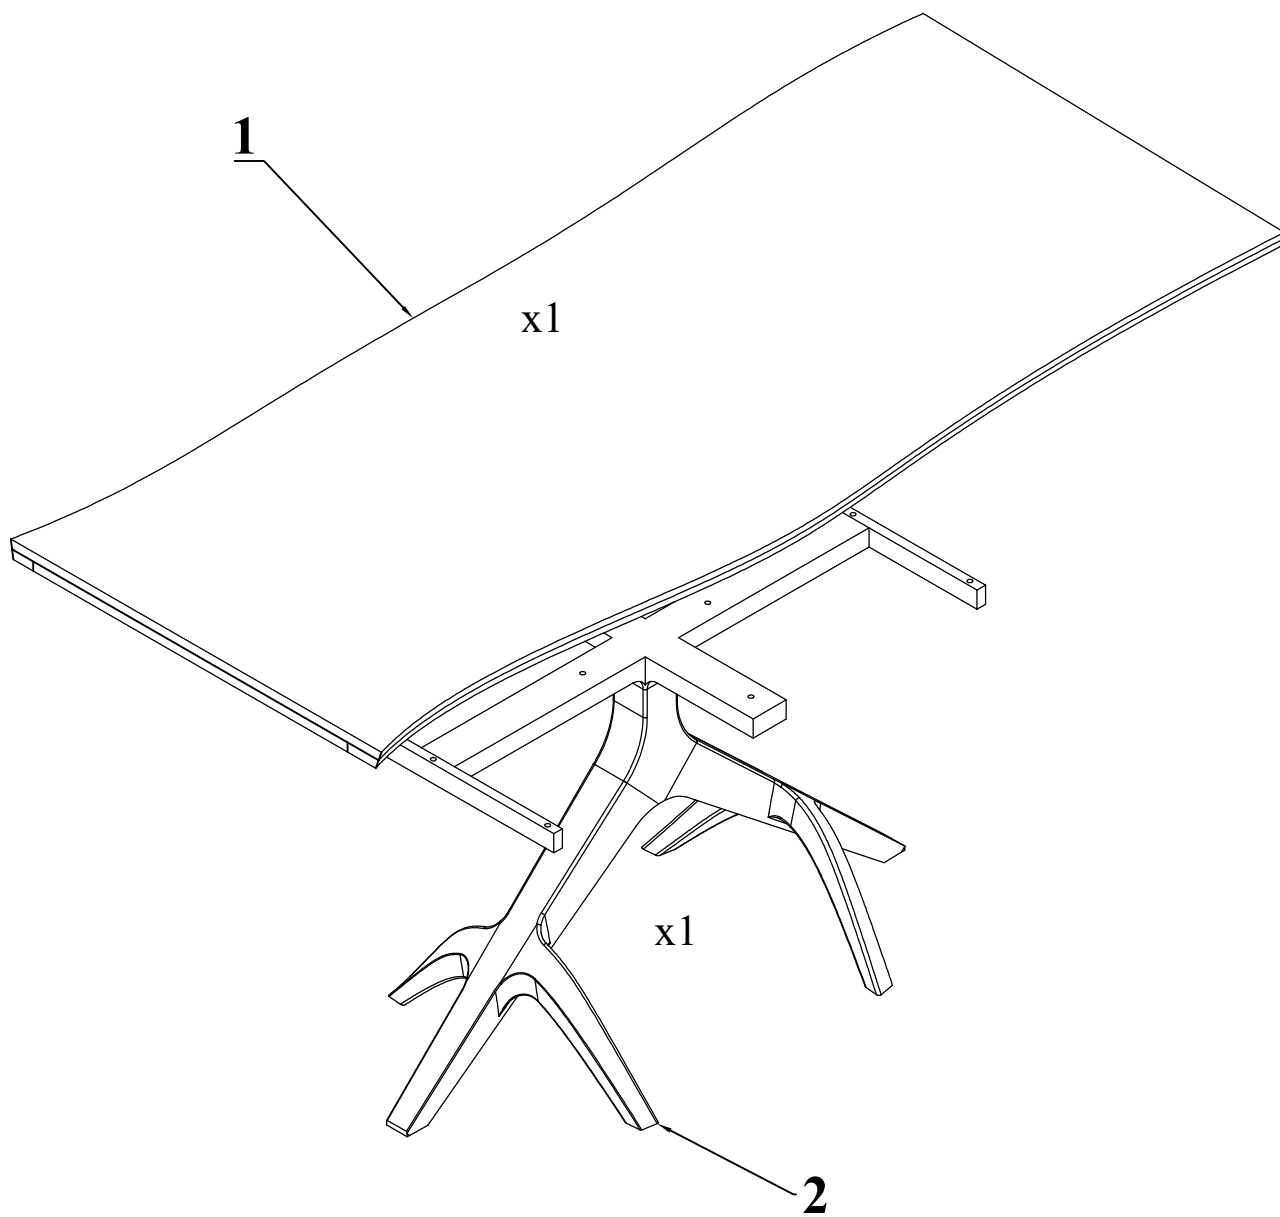

30 MIN

ASSEMBLY INSTRUCTION

83161 ROOTS - DINING TABLE 220 CM

KARE
DESIGN

A x 10
M8x65

B x 10
Ø8.4x18x1.6

C x 10
Ø8x13x1.6

D x 1
M4x100

A x 10
M8x65

B x 10
Ø8.4x18x1.6

C x 10
Ø8x13x1.6

D x 1
M4x100