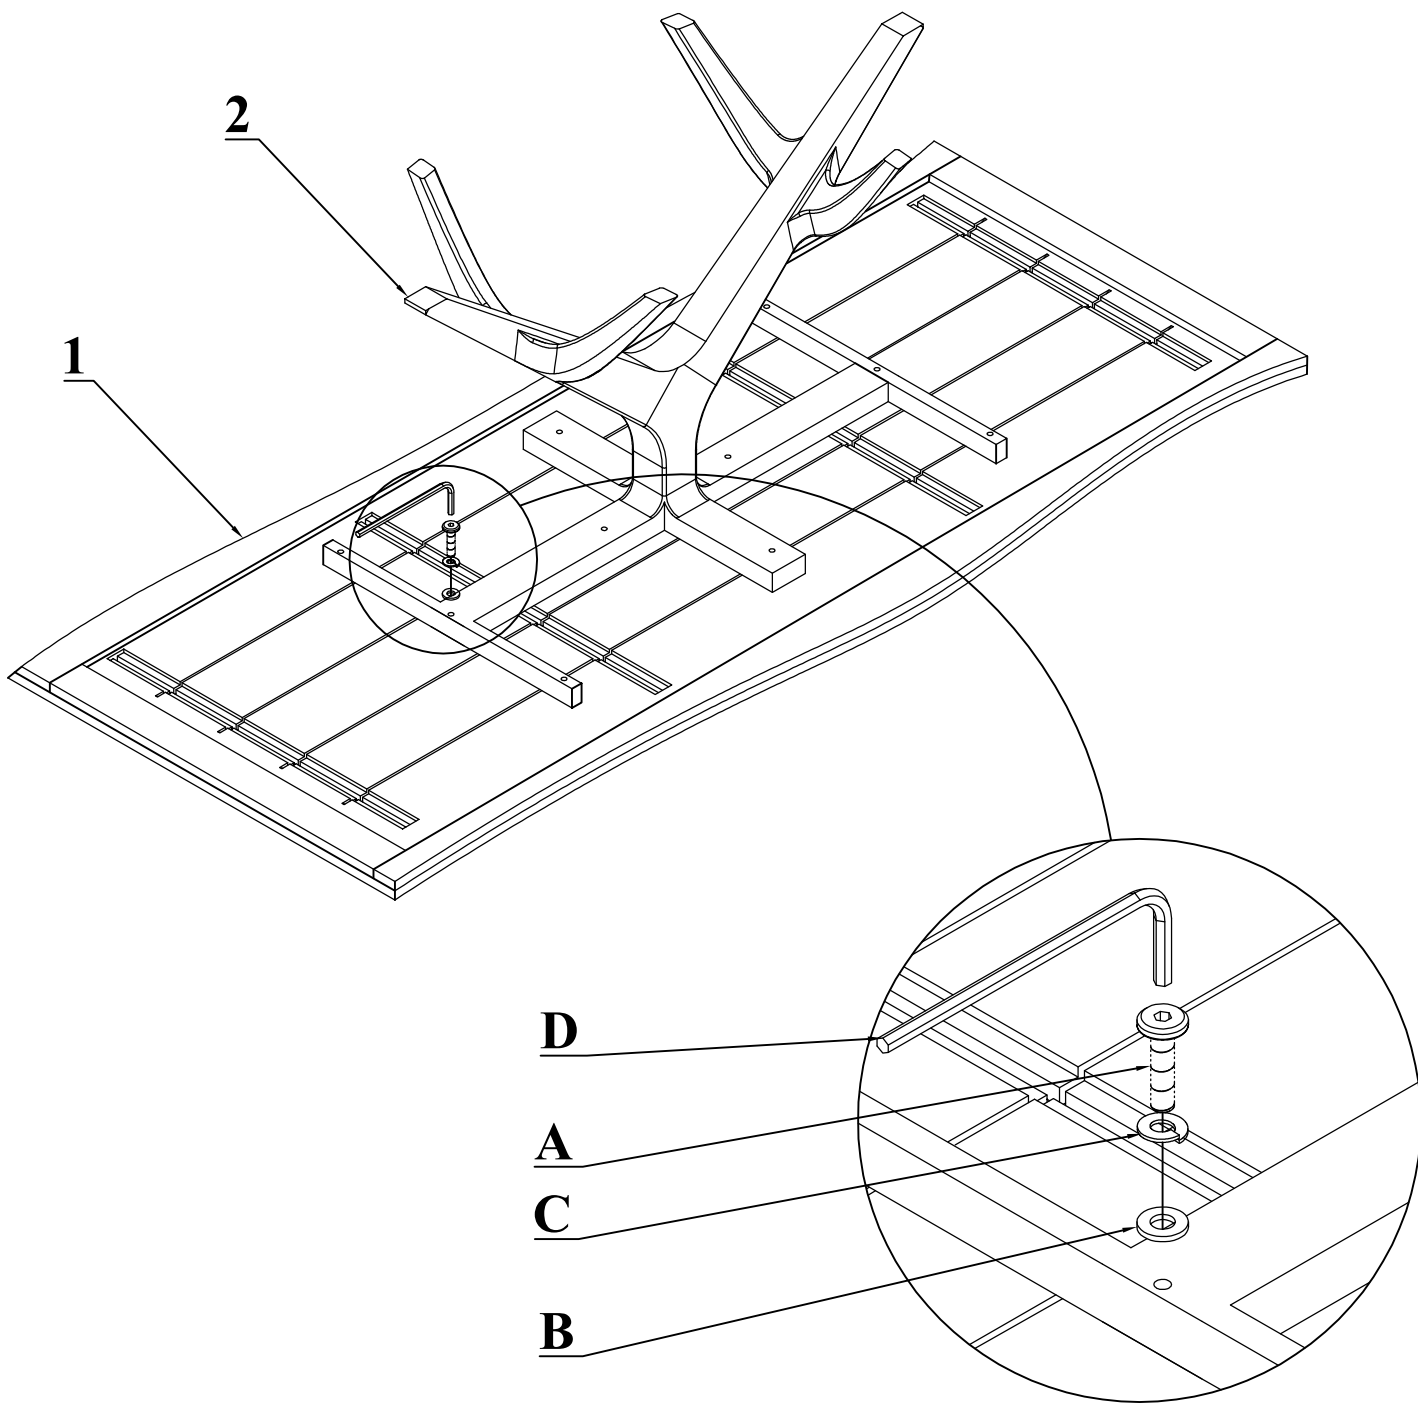

30 MIN

ASSEMBLY INSTRUCTION

83161 ROOTS - DINING TABLE 220 CM

KARE
DESIGN

A x 10
M8x65

B x 10
Ø8.4x18x1.6

C x 10
Ø8x13x1.6

D x 1
M4x100

A x 10
M8x65

B x 10
Ø8.4x18x1.6

C x 10
Ø8x13x1.6

D x 1
M4x100