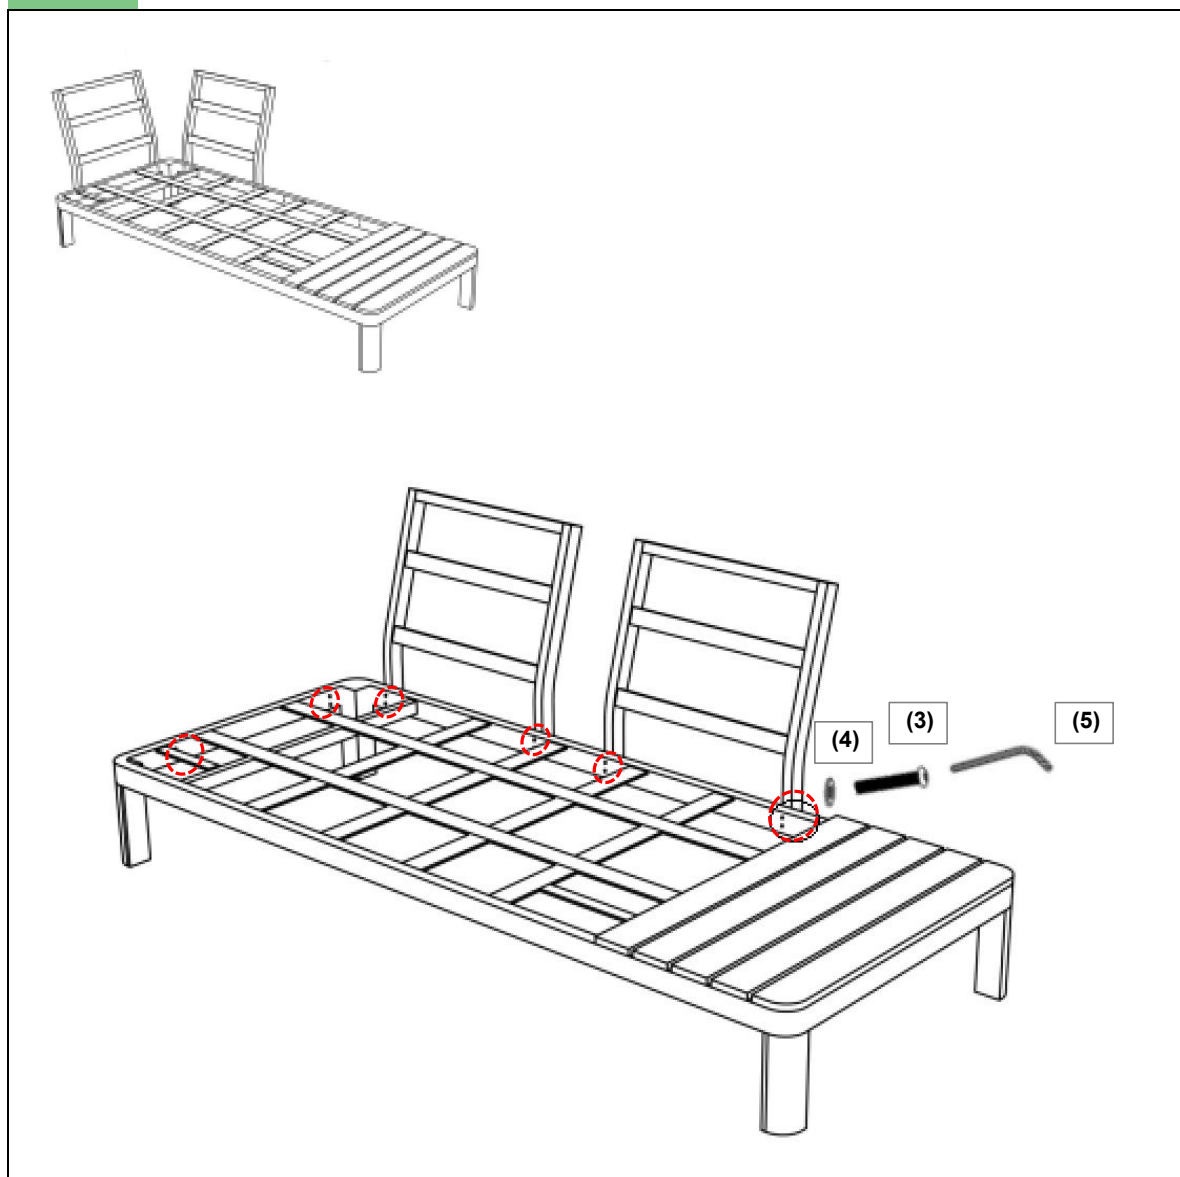

82726- Recamiere Happy Day Right
New Style Double Lounger / Recamiere right

KARE
DESIGN

(1) x 2	(2) x 1	M6*35mm (3) x 8
M6*16*1mm (4) x 8	M4 (5) x 1	(6) x 2

①