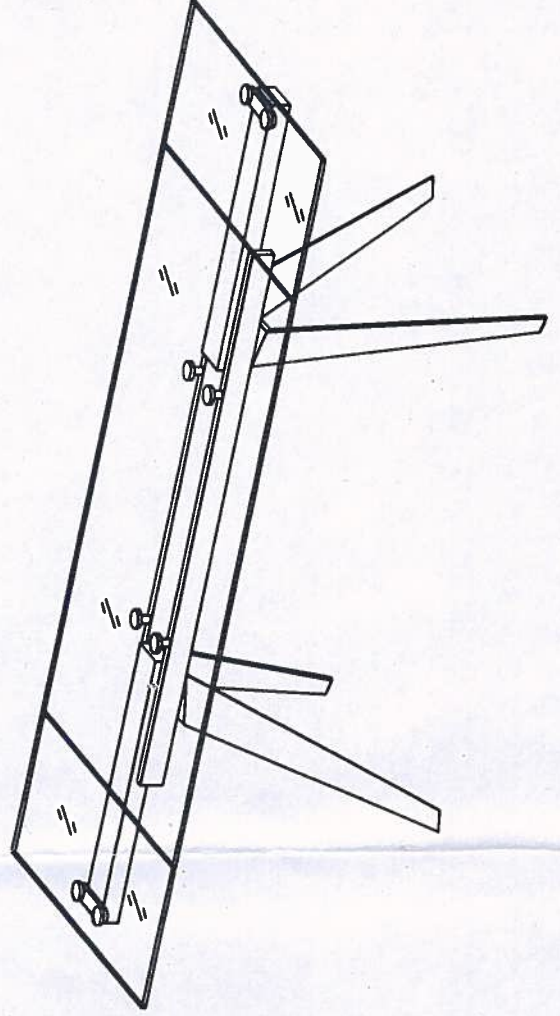

MODELL: 82725

KARRE  
DESIGN

NO.	ABMESSUNGEN	ABBILDUNG	MENGE
D	φ8		8
C	φ8		8
B	M8x20		8
A	5mm		1