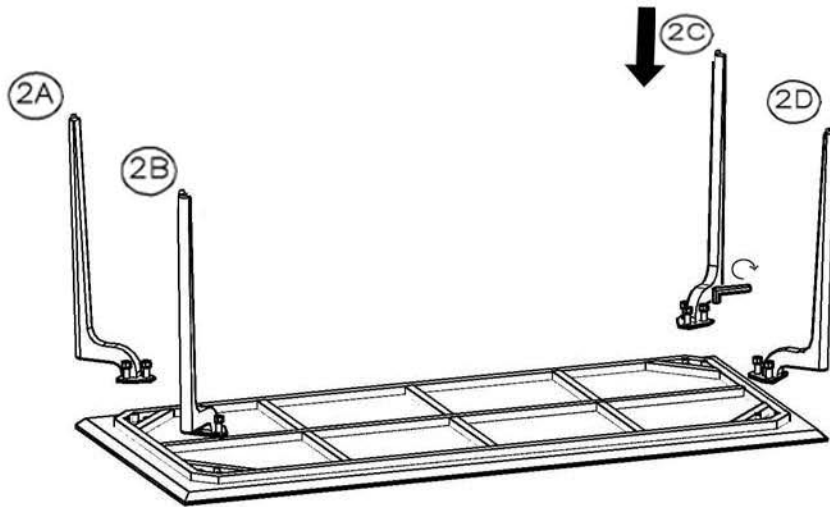

82557 TABLE DINING BUG 180X90 CM

KARE
DESIGN

A  12X

B  1X