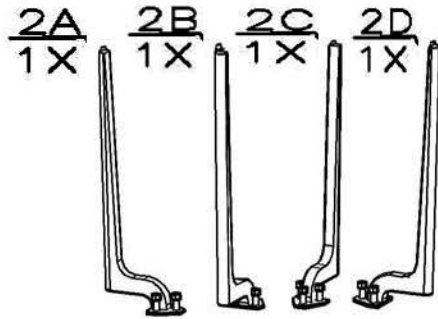

82557 TABLE DINING BUG 180X90 CM

KARE
DESIGN

A  12X

B  1X