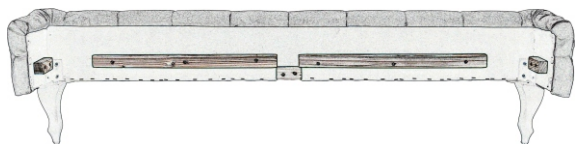

# 80636 - Bed DESIRE 180x200 Silver Grey

# KARE

DESIGN

**Headboard**

**1** x 1

**Left sideboard**

**2** x 1

**Right sideboard**

**3** x 1