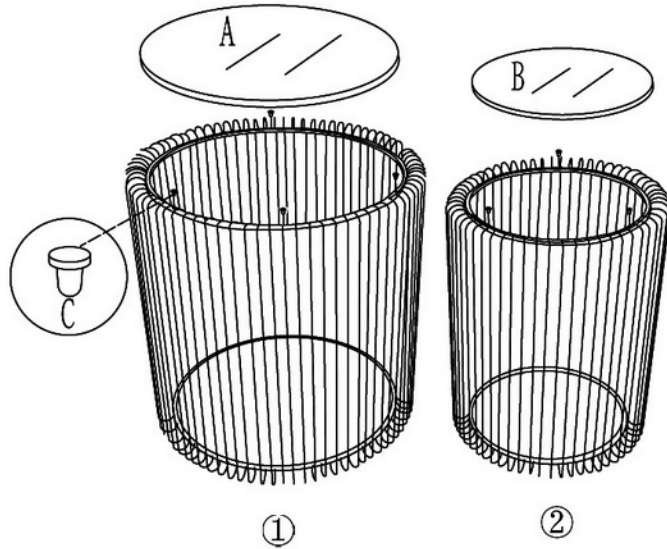

79578 Side Table Wire Black (2/Set)

KARE
DESIGN

STEP 1

STEP 2

NO.	①	②	A	B	C
TYPE					
QTY	1 PCS	1 PCS	1 PCS	1 PCS	7 PCS