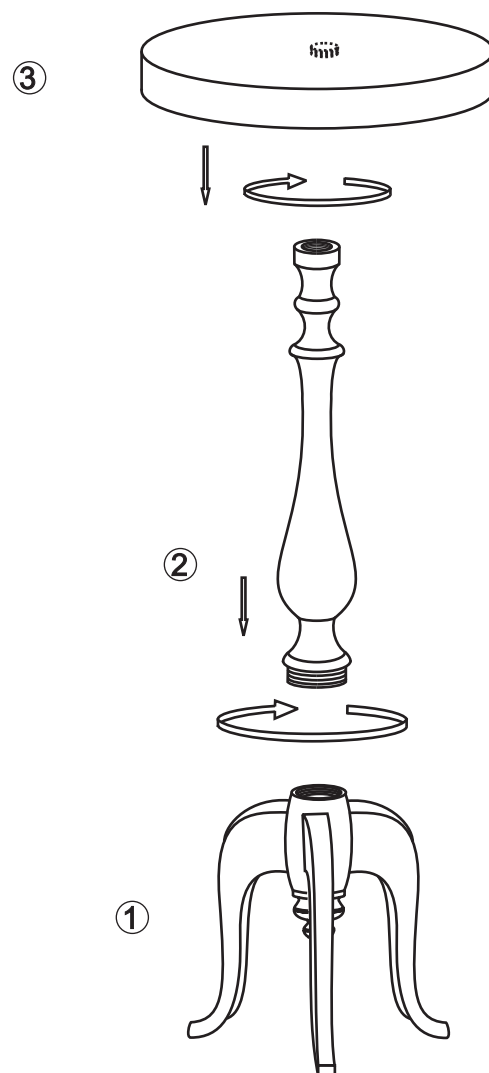

75596 SIDE TABLE BAROCCO ALU 59 CM

KARE
DESIGN

2
1x

3
1x

1
1x

75596 SIDE TABLE BAROCCO ALU 59 CM