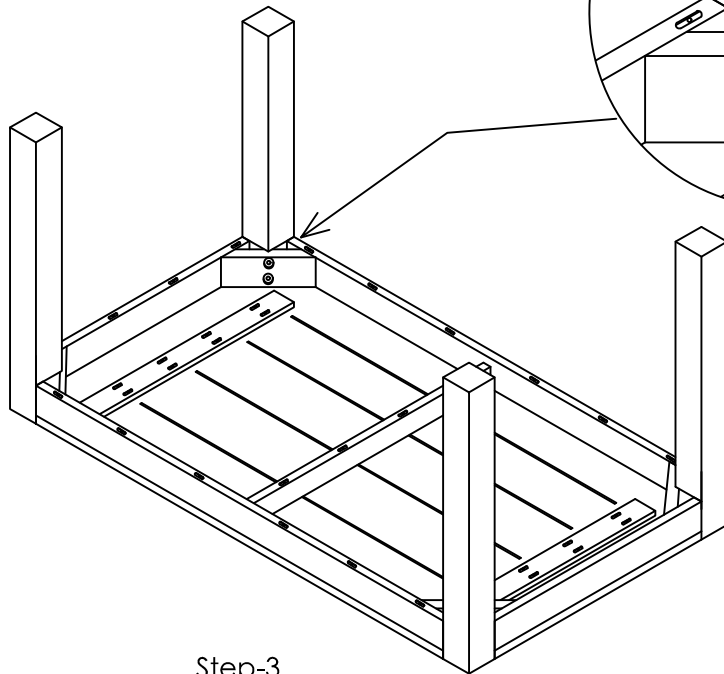

ASSEMBLY INSTRUCTIONS FOR DINING TABLE

ITEM CODE: 75473

ITEM SIZE--: 140 X 80 X 75 CM

Step-1

Step-2

Step-3

Step-4

A		1
B		4
C		8
D		8
E		8
F		1