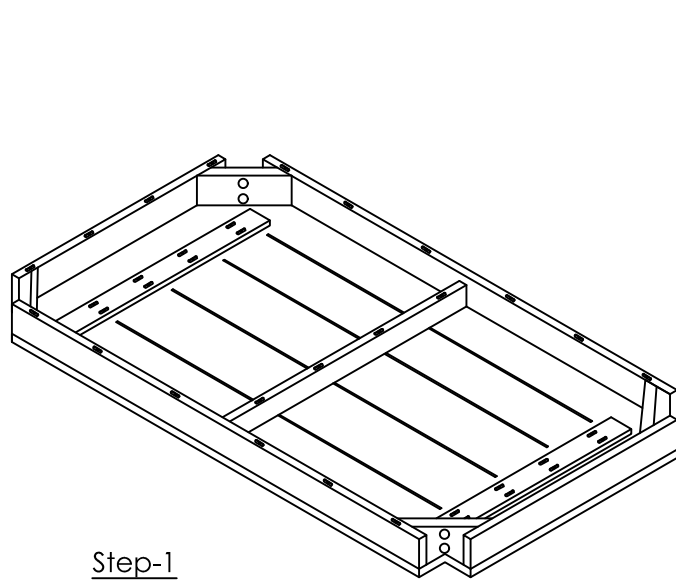

ASSEMBLY INSTRUCTIONS FOR DINING TABLE

ITEM CODE: 75473

ITEM SIZE--: 140 X 80 X 75 CM

Step-1

Step-2

Step-3

Step-4

A		1
B		4
C		8
D		8
E		8
F		1