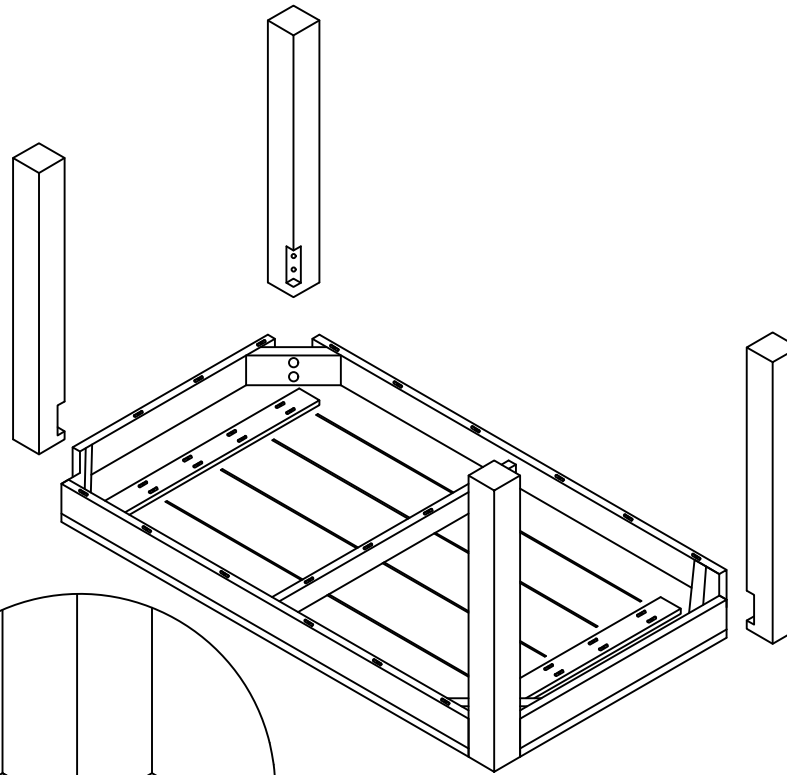

ASSEMBLY INSTRUCTIONS FOR DINING TABLE

ITEM CODE: 75473

ITEM SIZE--: 140 X 80 X 75 CM

Step-1

Step-2

Step-3

Step-4

A		1
B		4
C		8
D		8
E		8
F		1