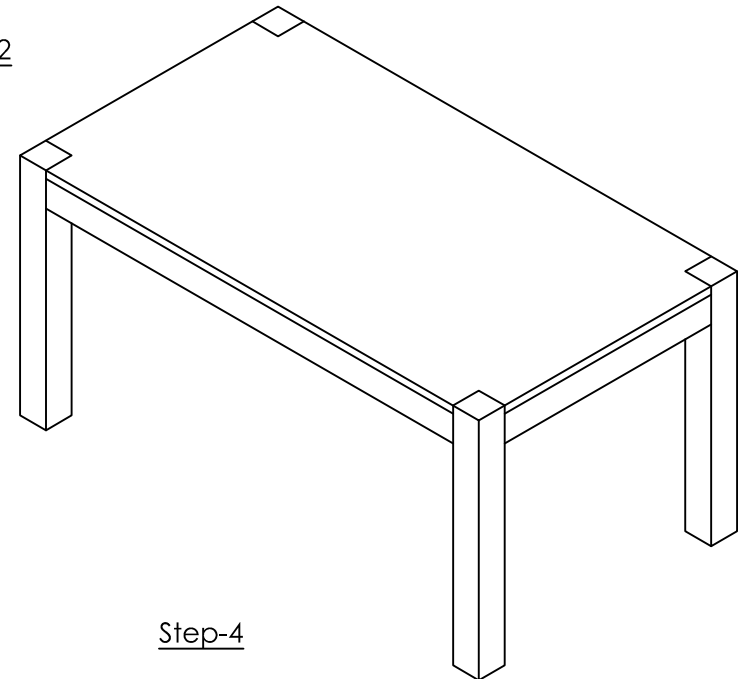

ASSEMBLY INSTRUCTIONS FOR DINING TABLE

ITEM CODE: 75473

ITEM SIZE--: 140 X 80 X 75 CM

Step-1

Step-2

Step-3

Step-4

A		1
B		4
C		8
D		8
E		8
F		1