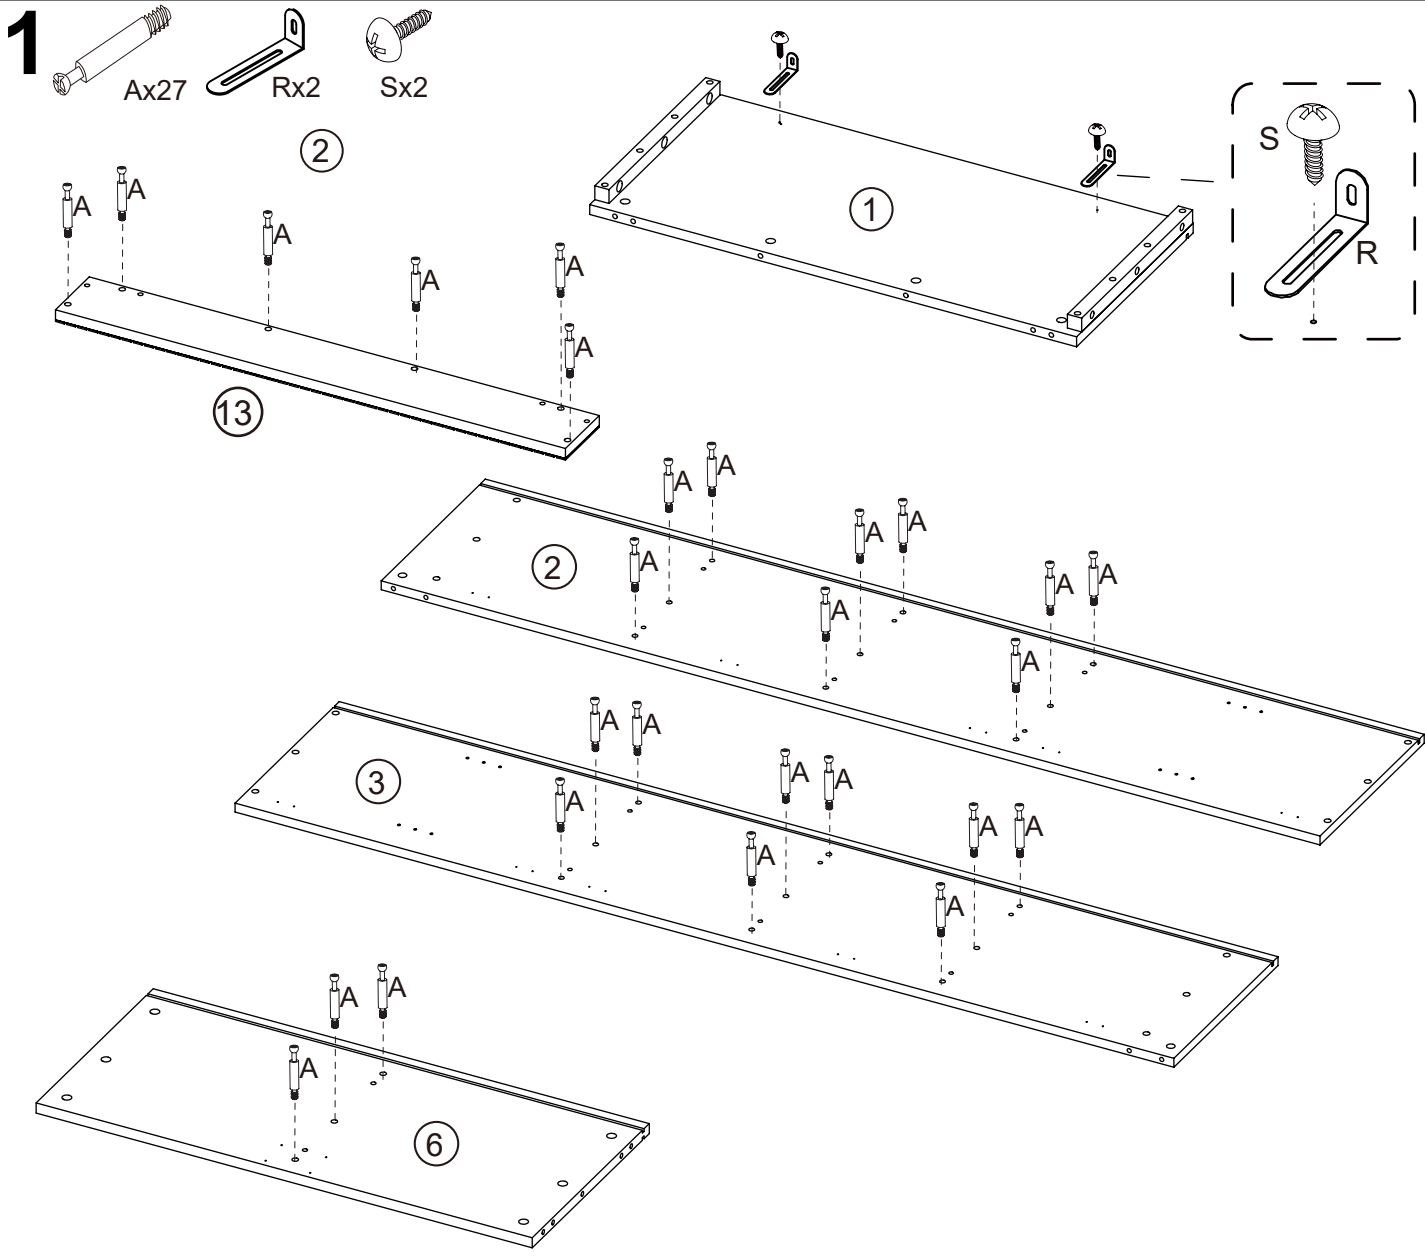

## Art. 71411 Display Cabinet Brighton 89.3x190cm

<b>A</b>  Ø7x34mm x27	<b>B</b>  Ø15x12mm x27	<b>C</b>  Ø8x30mm x24	<b>D</b>  x8	<b>E</b>  x2	<b>F</b>  x4	<b>G</b>  M4 x1	<b>H</b>  M5 x1	<b>I</b>  M8 x 30mm x16
<b>J</b>  Ø4x60mm x12	<b>K</b>  Ø3.5x25mm x37	<b>L</b>  x28	<b>M</b>  M8 x 16mm x16	<b>N</b>  M8 x16	<b>O</b>  Ø3.5x15mm x60	<b>P</b>  x10	<b>Q</b>  M6 x 50mm x3	<b>R</b>  75x25x15mm x2
<b>S</b>  Ø4x15mm x2	<b>T</b>  x4	<b>U</b>  Ø10x13mm x3						