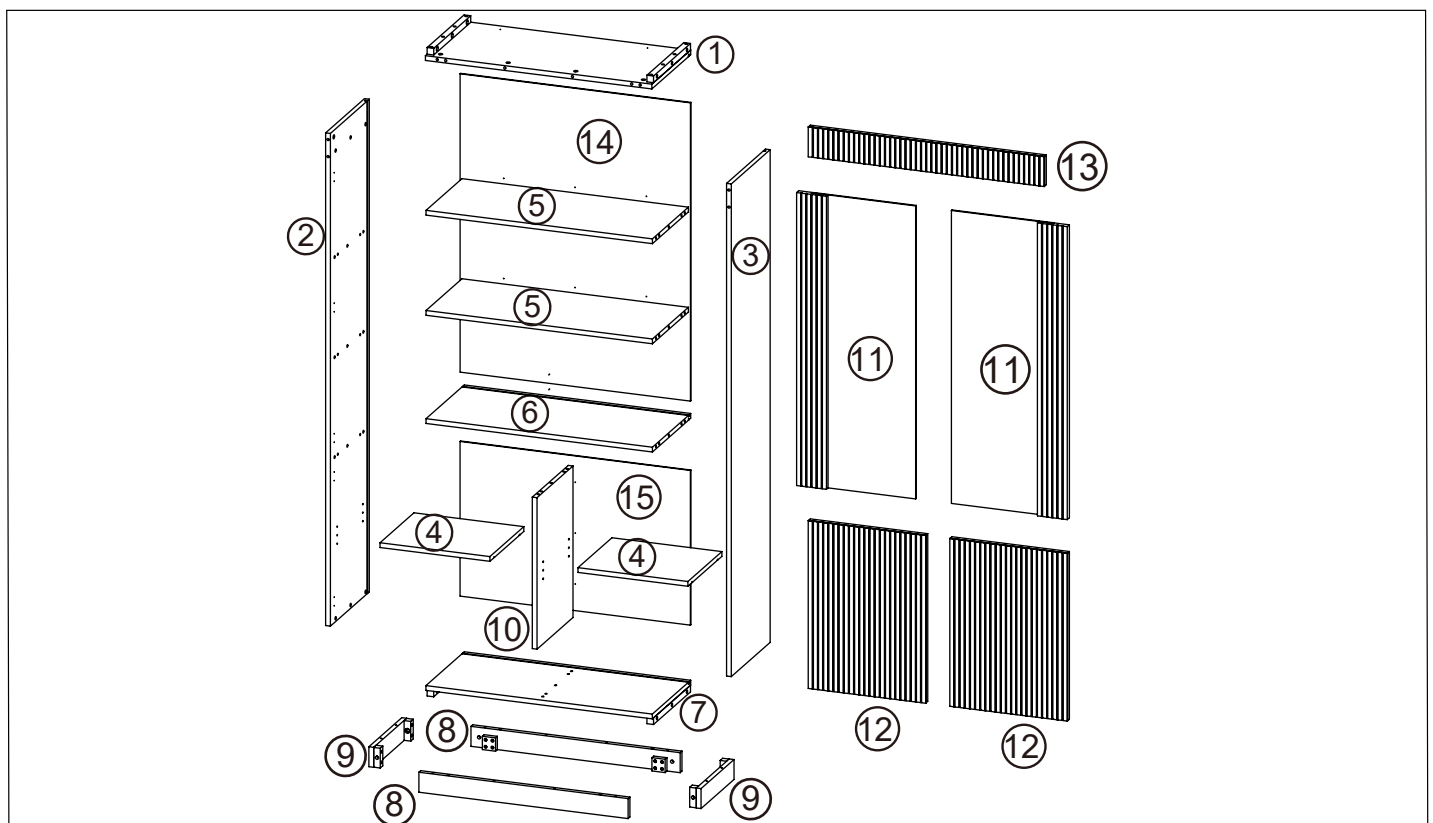

## Art. 71411 Display Cabinet Brighton 89.3x190cm

<b>A</b>  Ø7x34mm x27	<b>B</b>  Ø15x12mm x27	<b>C</b>  Ø8x30mm x24	<b>D</b>  x8	<b>E</b>  x2	<b>F</b>  x4	<b>G</b>  M4 x1	<b>H</b>  M5 x1	<b>I</b>  M8 x 30mm x16
<b>J</b>  Ø4x60mm x12	<b>K</b>  Ø3.5x25mm x37	<b>L</b>  x28	<b>M</b>  M8 x 16mm x16	<b>N</b>  M8 x16	<b>O</b>  Ø3.5x15mm x60	<b>P</b>  x10	<b>Q</b>  M6 x 50mm x3	<b>R</b>  75x25x15mm x2
<b>S</b>  Ø4x15mm x2	<b>T</b>  x4	<b>U</b>  Ø10x13mm x3						