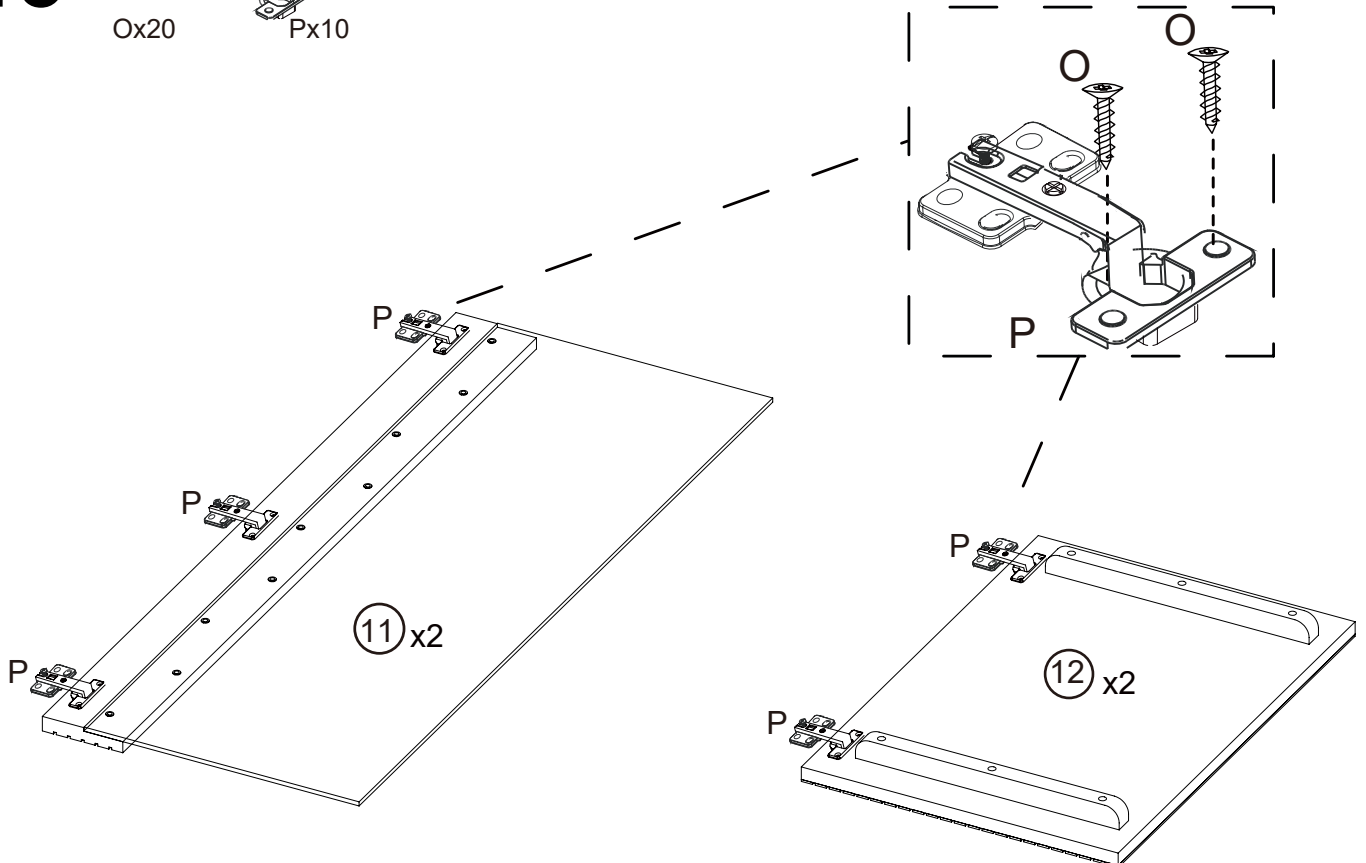

13

Ox20

Px10