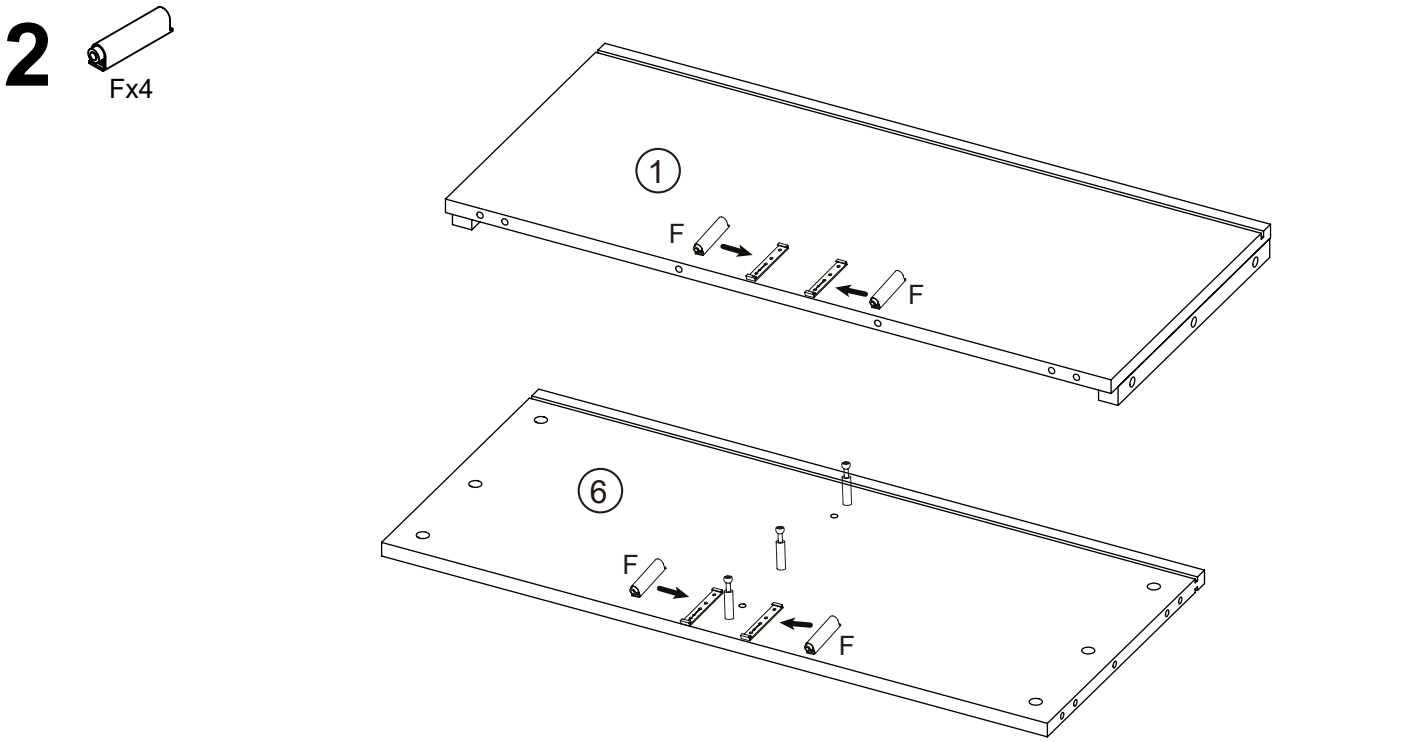

## Art. 71411 Display Cabinet Brighton 89.3x190cm

<b>A</b>  Ø7x34mm x27	<b>B</b>  Ø15x12mm x27	<b>C</b>  Ø8x30mm x24	<b>D</b>  x8	<b>E</b>  x2	<b>F</b>  x4	<b>G</b>  M4 x1	<b>H</b>  M5 x1	<b>I</b>  M8 x 30mm x16
<b>J</b>  Ø4x60mm x12	<b>K</b>  Ø3.5x25mm x37	<b>L</b>  x28	<b>M</b>  M8 x 16mm x16	<b>N</b>  M8 x16	<b>O</b>  Ø3.5x15mm x60	<b>P</b>  x10	<b>Q</b>  M6 x 50mm x3	<b>R</b>  75x25x15mm x2
<b>S</b>  Ø4x15mm x2	<b>T</b>  x4	<b>U</b>  Ø10x13mm x3						