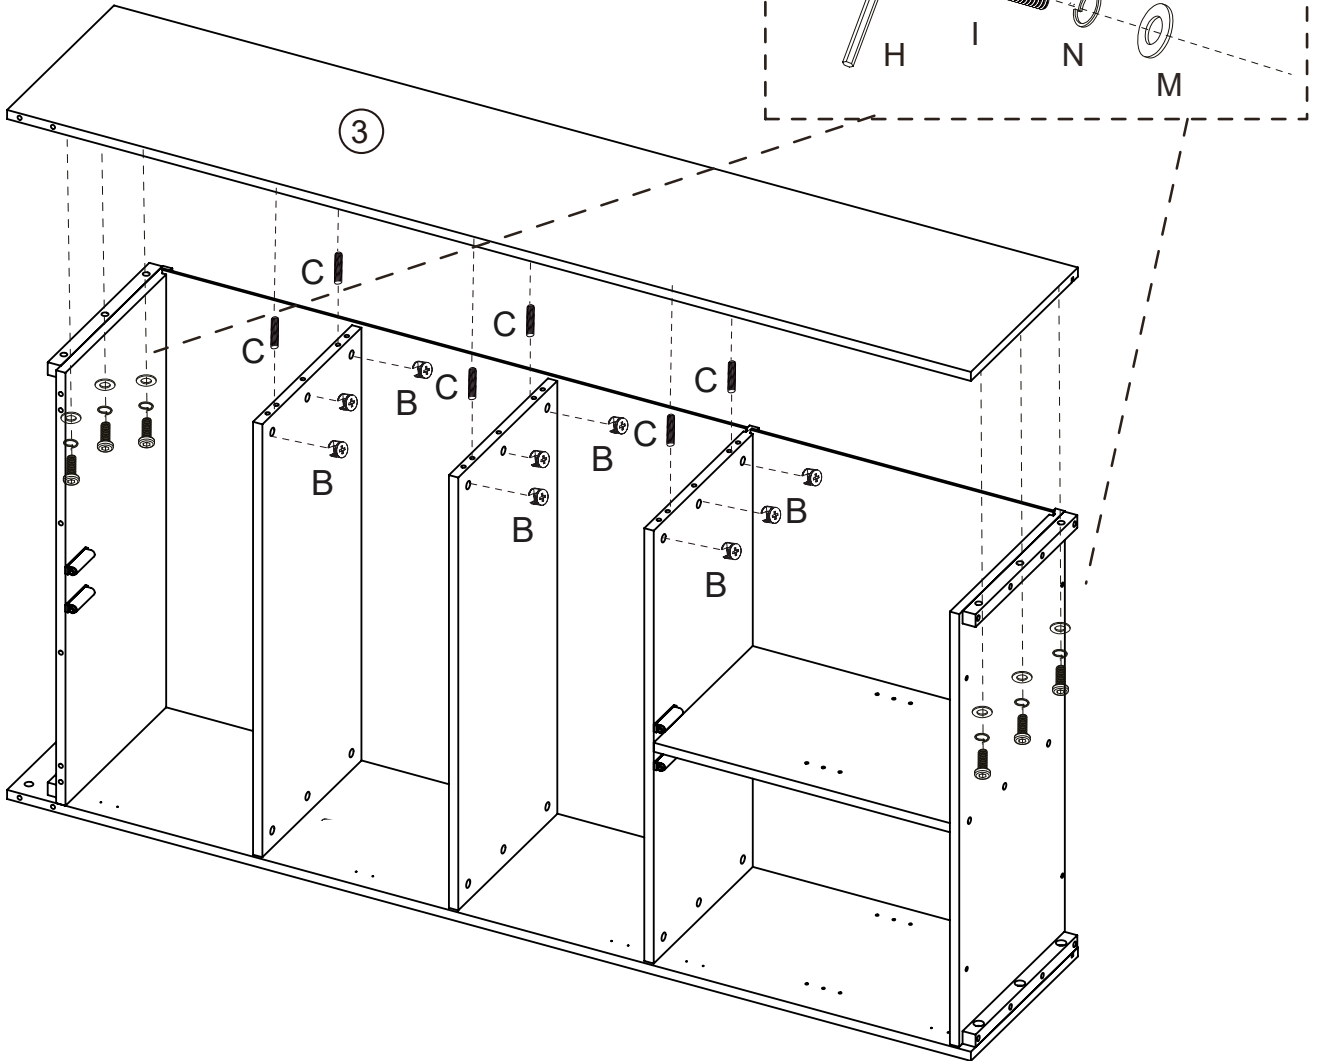

8

Bx9

Cx6

Hx1

Ix6

Mx6

Nx6