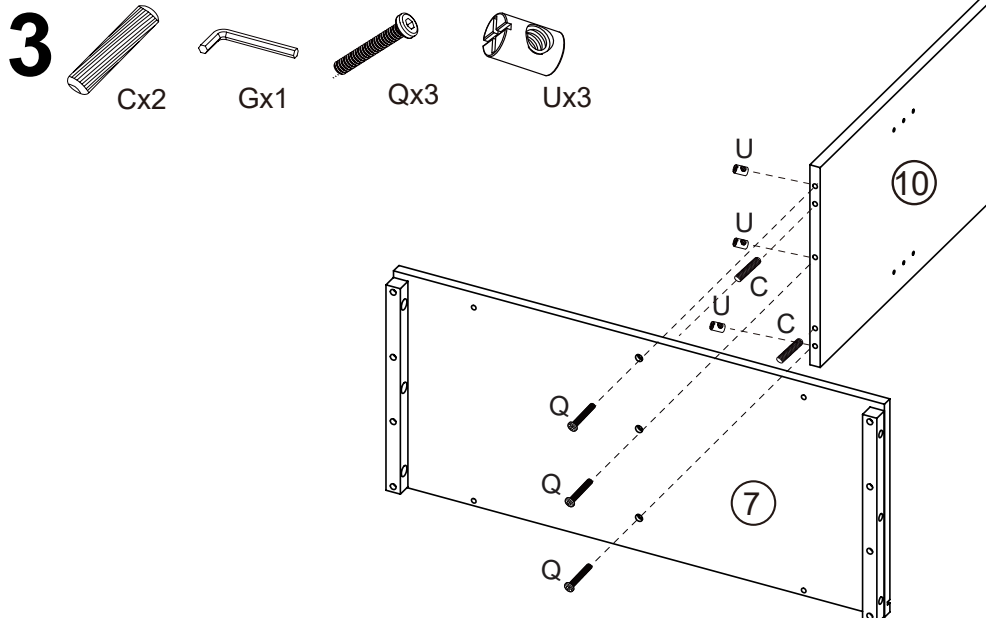

## Art. 71411 Display Cabinet Brighton 89.3x190cm

<b>A</b>  Ø7x34mm x27	<b>B</b>  Ø15x12mm x27	<b>C</b>  Ø8x30mm x24	<b>D</b>  x8	<b>E</b>  x2	<b>F</b>  x4	<b>G</b>  M4 x1	<b>H</b>  M5 x1	<b>I</b>  M8 x 30mm x16
<b>J</b>  Ø4x60mm x12	<b>K</b>  Ø3.5x25mm x37	<b>L</b>  x28	<b>M</b>  M8 x 16mm x16	<b>N</b>  M8 x16	<b>O</b>  Ø3.5x15mm x60	<b>P</b>  x10	<b>Q</b>  M6 x 50mm x3	<b>R</b>  75x25x15mm x2
<b>S</b>  Ø4x15mm x2	<b>T</b>  x4	<b>U</b>  Ø10x13mm x3						