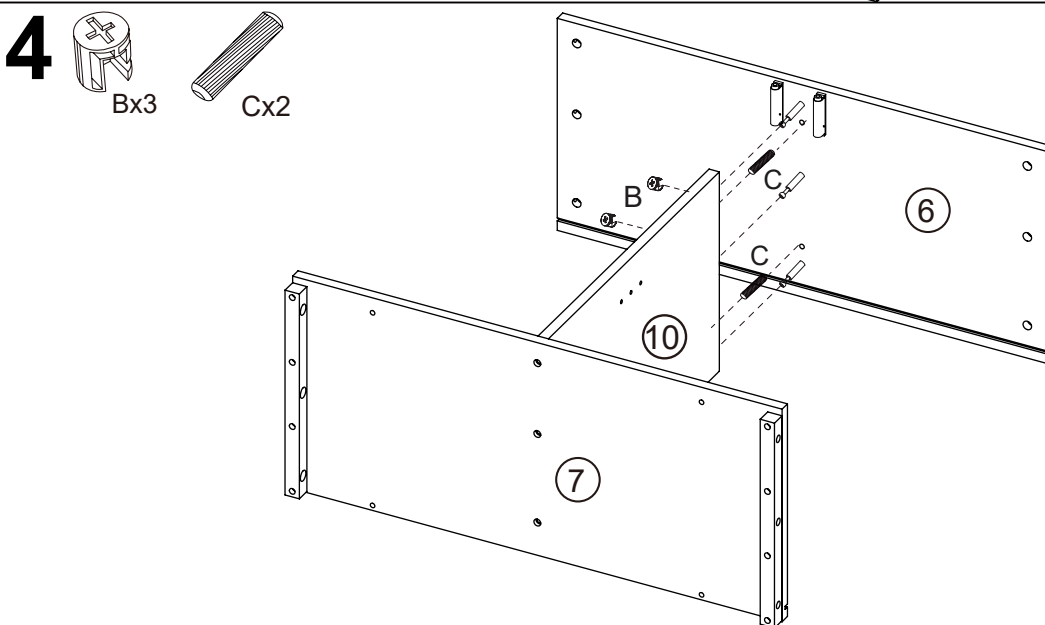

## Art. 71411 Display Cabinet Brighton 89.3x190cm

<b>A</b>  Ø7x34mm x27	<b>B</b>  Ø15x12mm x27	<b>C</b>  Ø8x30mm x24	<b>D</b>  x8	<b>E</b>  x2	<b>F</b>  x4	<b>G</b>  M4 x1	<b>H</b>  M5 x1	<b>I</b>  M8 x 30mm x16
<b>J</b>  Ø4x60mm x12	<b>K</b>  Ø3.5x25mm x37	<b>L</b>  x28	<b>M</b>  M8 x 16mm x16	<b>N</b>  M8 x16	<b>O</b>  Ø3.5x15mm x60	<b>P</b>  x10	<b>Q</b>  M6 x 50mm x3	<b>R</b>  75x25x15mm x2
<b>S</b>  Ø4x15mm x2	<b>T</b>  x4	<b>U</b>  Ø10x13mm x3						