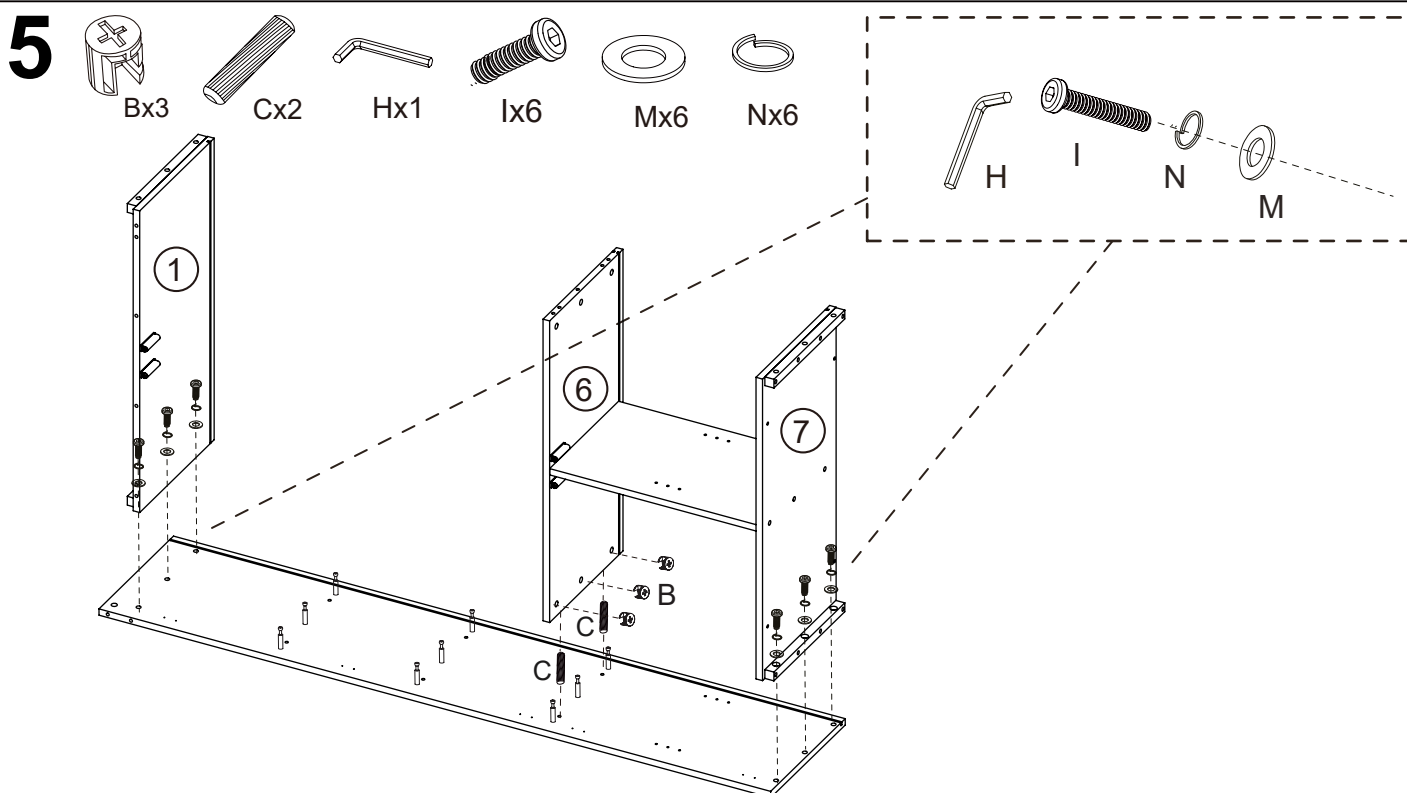

## Art. 71411 Display Cabinet Brighton 89.3x190cm

<b>A</b>  Ø7x34mm x27	<b>B</b>  Ø15x12mm x27	<b>C</b>  Ø8x30mm x24	<b>D</b>  x8	<b>E</b>  x2	<b>F</b>  x4	<b>G</b>  M4 x1	<b>H</b>  M5 x1	<b>I</b>  M8 x 30mm x16
<b>J</b>  Ø4x60mm x12	<b>K</b>  Ø3.5x25mm x37	<b>L</b>  x28	<b>M</b>  M8 x 16mm x16	<b>N</b>  M8 x16	<b>O</b>  Ø3.5x15mm x60	<b>P</b>  x10	<b>Q</b>  M6 x 50mm x3	<b>R</b>  75x25x15mm x2
<b>S</b>  Ø4x15mm x2	<b>T</b>  x4	<b>U</b>  Ø10x13mm x3						