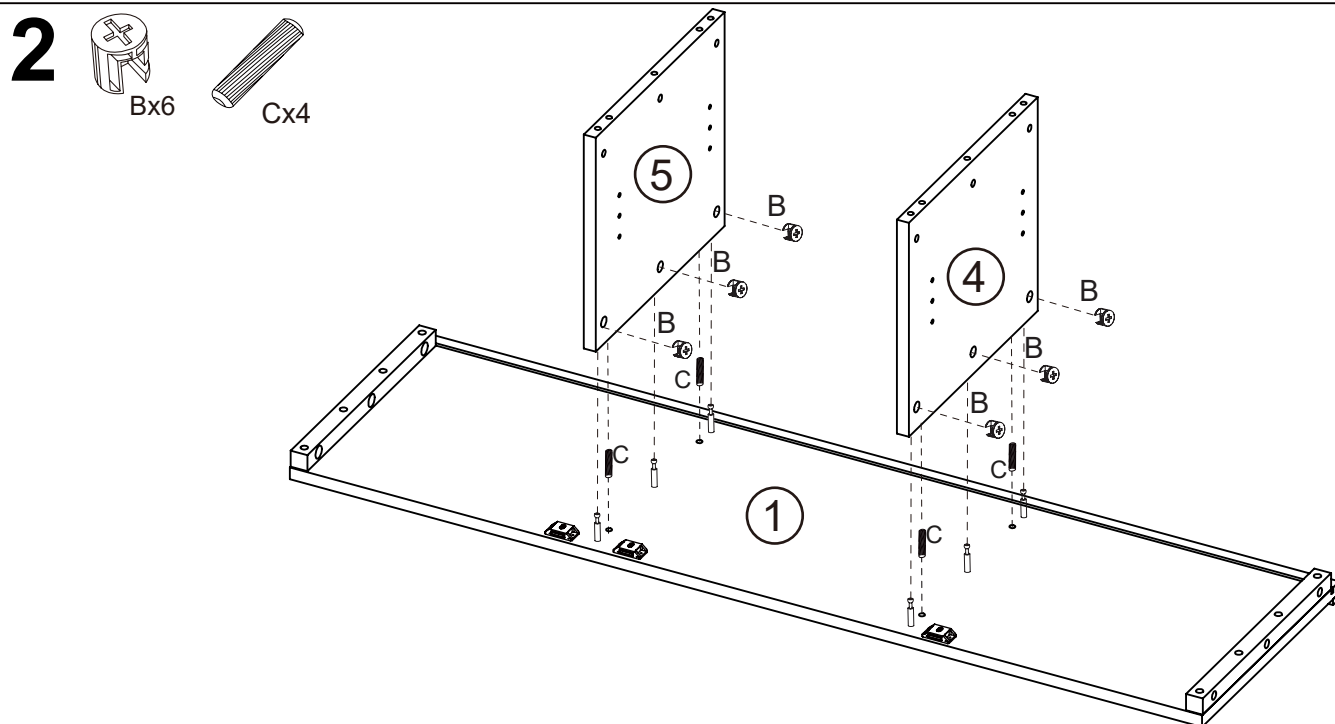

## Art. 71410 - Lowboard Brighton 140x45cm

<b>A</b>  Ø7x34mm x6	<b>B</b>  Ø15x12mm x6	<b>C</b>  Ø8x30mm x16	<b>D</b>  x12	<b>E</b>  M6 x 50mm x6	<b>F</b>  Ø10x13mm x6	<b>G</b>  M4 x1	<b>H</b>  M5 x1	<b>I</b>  M8 x 30mm x16
<b>J</b>  Ø4x60mm x16	<b>K</b>  Ø3.5x25mm x20	<b>L</b>  x16	<b>M</b>  M8 x 16mm x16	<b>N</b>  M8 x16	<b>O</b>  Ø3.5x15mm x36	<b>P</b>  x4	<b>Q</b>  x2	<b>R</b>  x3
<b>S</b>  x3	<b>T</b>  Ø3X12mm x9	<b>U</b>  x4						