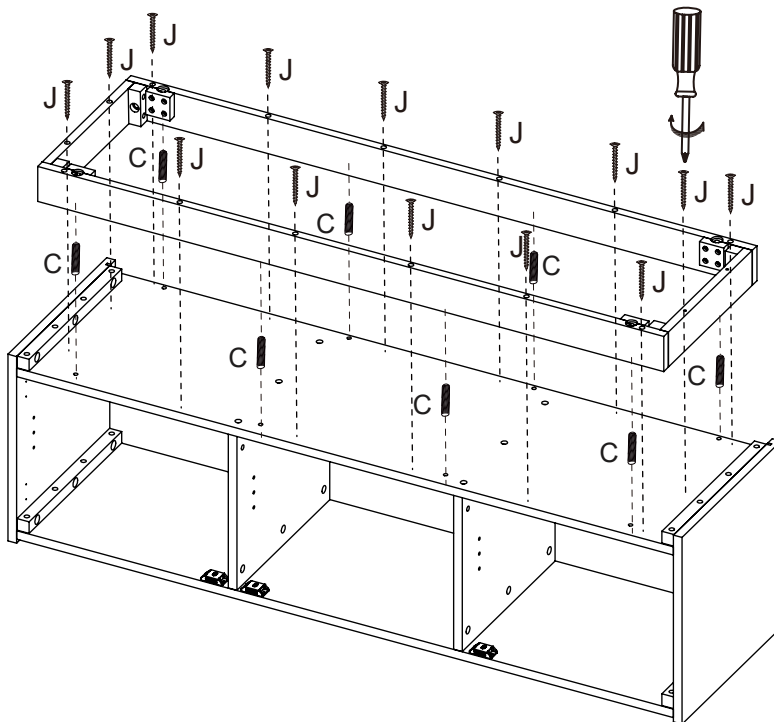

7 Jx16 Cx8

8 Ox12 Qx2 Px4 Sx3 Tx3

9 Dx12