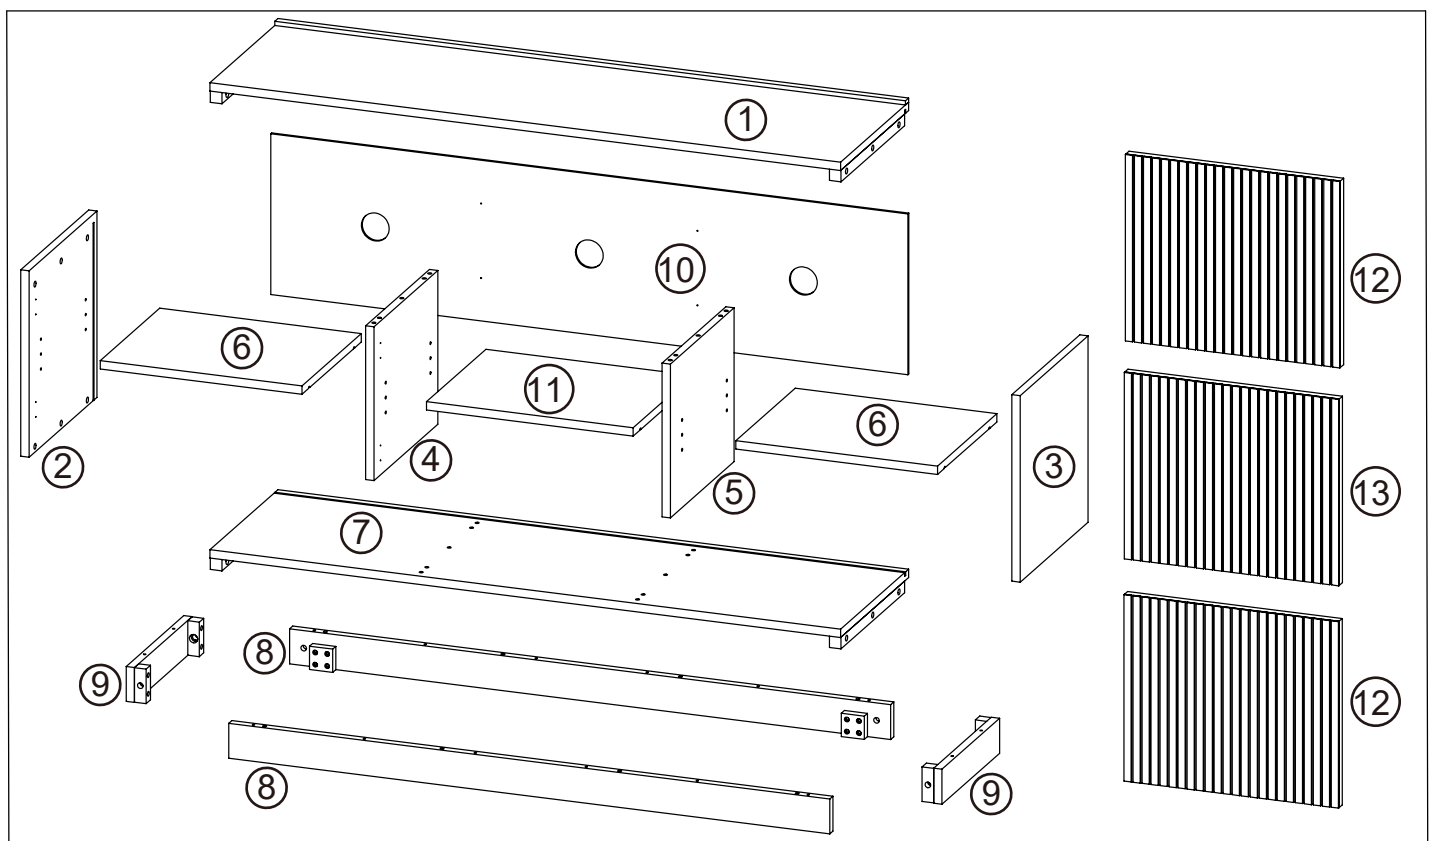

## Art. 71410 - Lowboard Brighton 140x45cm

<b>A</b>  Ø7x34mm x6	<b>B</b>  Ø15x12mm x6	<b>C</b>  Ø8x30mm x16	<b>D</b>  x12	<b>E</b>  M6 x 50mm x6	<b>F</b>  Ø10x13mm x6	<b>G</b>  M4 x1	<b>H</b>  M5 x1	<b>I</b>  M8 x 30mm x16
<b>J</b>  Ø4x60mm x16	<b>K</b>  Ø3.5x25mm x20	<b>L</b>  x16	<b>M</b>  M8 x 16mm x16	<b>N</b>  M8 x16	<b>O</b>  Ø3.5x15mm x36	<b>P</b>  x4	<b>Q</b>  x2	<b>R</b>  x3
<b>S</b>  x3	<b>T</b>  Ø3X12mm x9	<b>U</b>  x4						