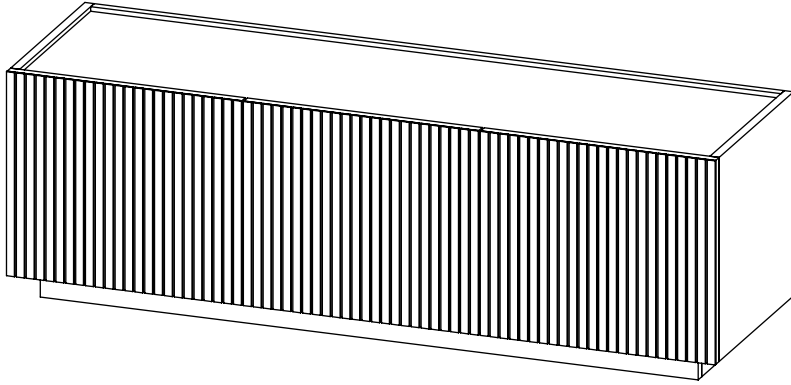

## Art. 71410 - Lowboard Brighton 140x45cm

<b>A</b>  Ø7x34mm x6	<b>B</b>  Ø15x12mm x6	<b>C</b>  Ø8x30mm x16	<b>D</b>  x12	<b>E</b>  M6 x 50mm x6	<b>F</b>  Ø10x13mm x6	<b>G</b>  M4 x1	<b>H</b>  M5 x1	<b>I</b>  M8 x 30mm x16
<b>J</b>  Ø4x60mm x16	<b>K</b>  Ø3.5x25mm x20	<b>L</b>  x16	<b>M</b>  M8 x 16mm x16	<b>N</b>  M8 x16	<b>O</b>  Ø3.5x15mm x36	<b>P</b>  x4	<b>Q</b>  x2	<b>R</b>  x3
<b>S</b>  x3	<b>T</b>  Ø3X12mm x9	<b>U</b>  x4						