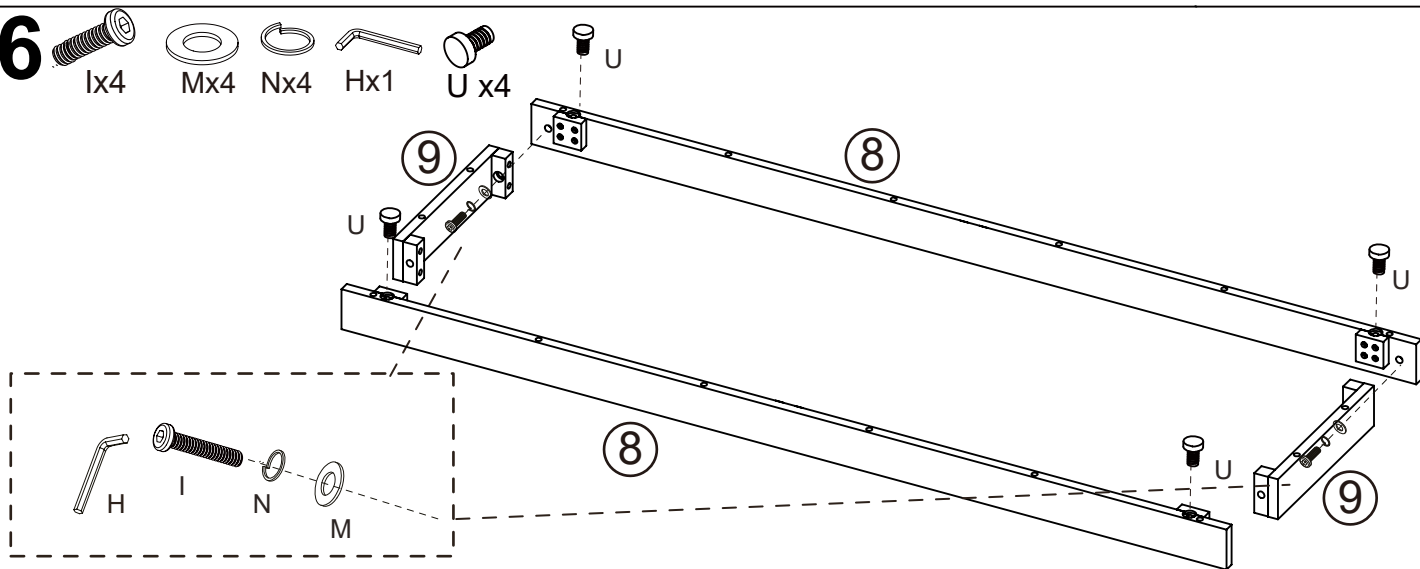

6

Ix4

Mx4

Nx4

Hx1

U x4

U