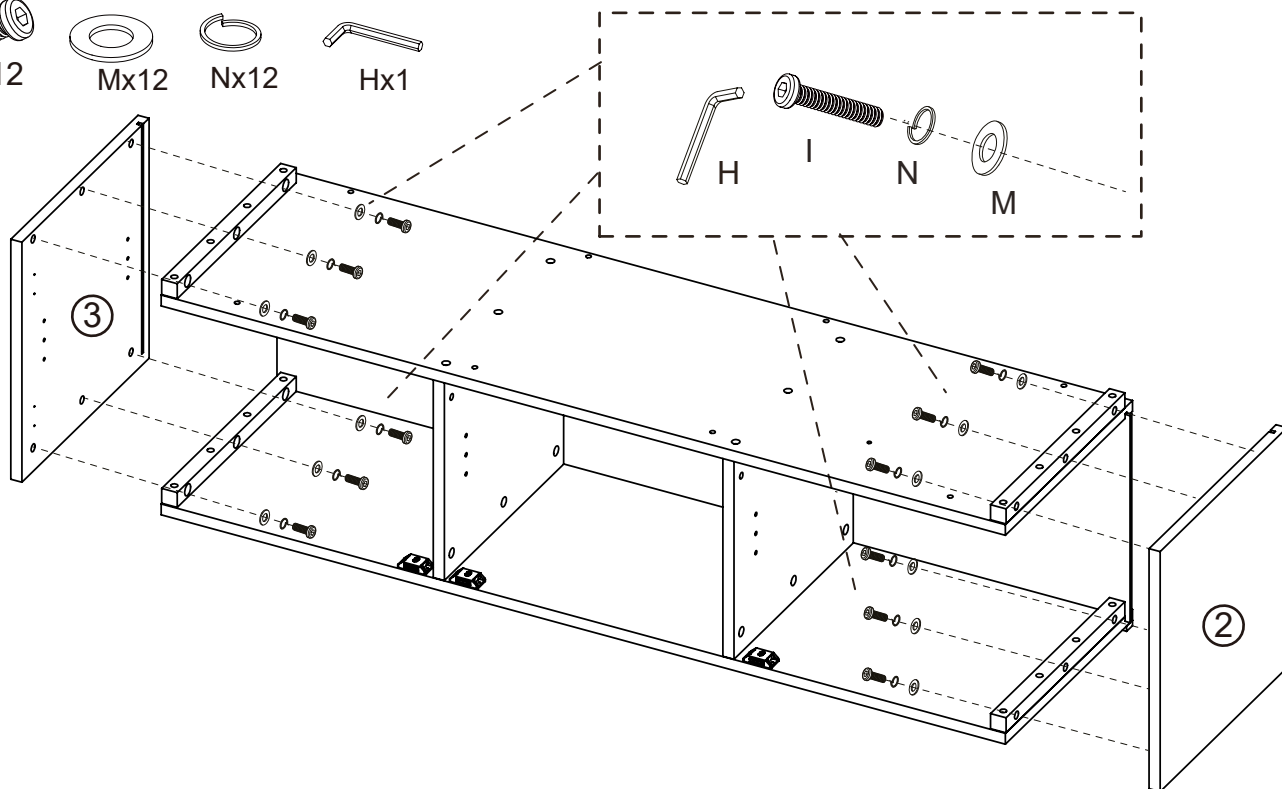

5

Ix12

Mx12

Nx12

Hx1