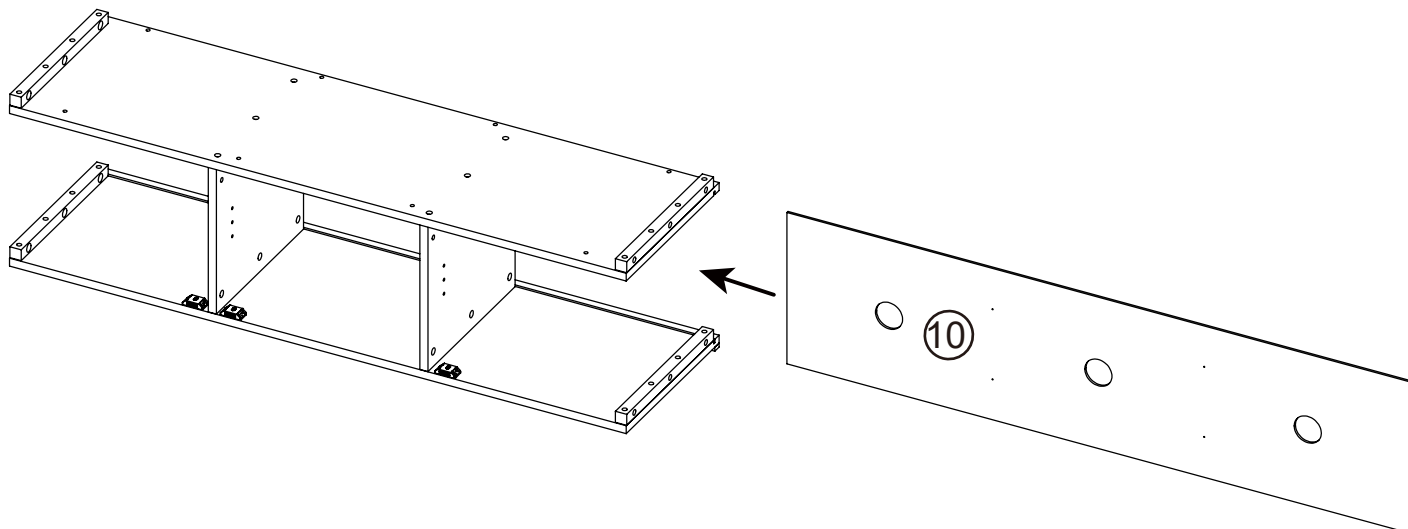

4

5

Ix12

Mx12

Nx12

Hx1

6

Ix4

Mx4

Nx4

Hx1

U x4

U