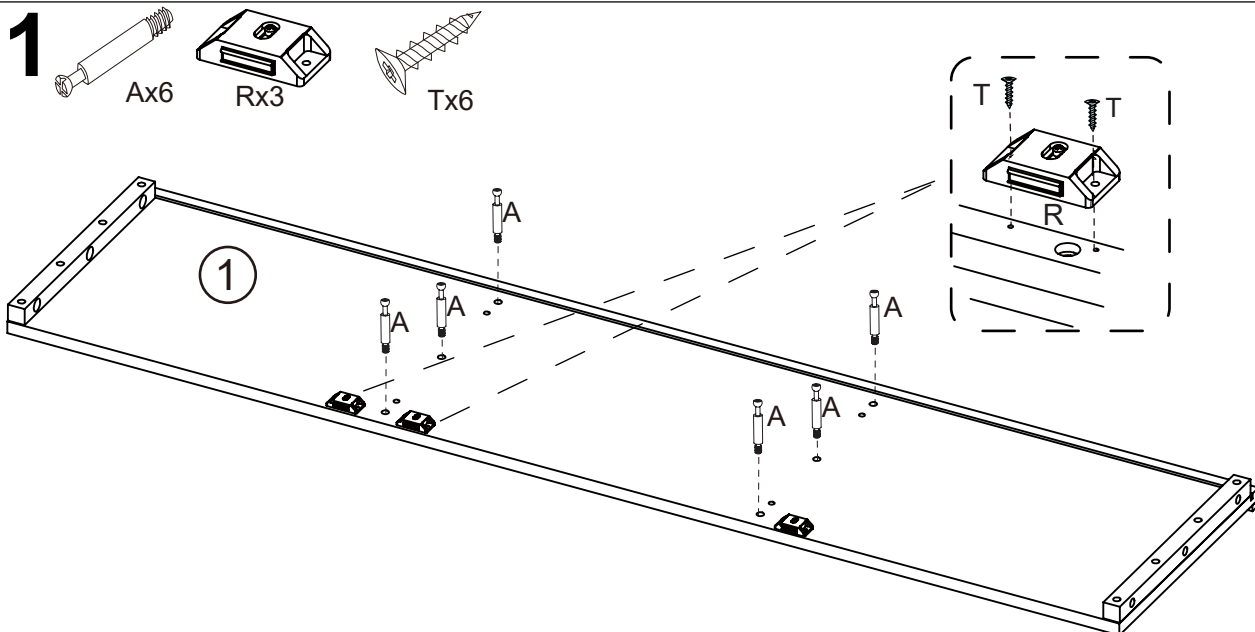

## Art. 71410 - Lowboard Brighton 140x45cm

<b>A</b>  Ø7x34mm x6	<b>B</b>  Ø15x12mm x6	<b>C</b>  Ø8x30mm x16	<b>D</b>  x12	<b>E</b>  M6 x 50mm x6	<b>F</b>  Ø10x13mm x6	<b>G</b>  M4 x1	<b>H</b>  M5 x1	<b>I</b>  M8 x 30mm x16
<b>J</b>  Ø4x60mm x16	<b>K</b>  Ø3.5x25mm x20	<b>L</b>  x16	<b>M</b>  M8 x 16mm x16	<b>N</b>  M8 x16	<b>O</b>  Ø3.5x15mm x36	<b>P</b>  x4	<b>Q</b>  x2	<b>R</b>  x3
<b>S</b>  x3	<b>T</b>  Ø3X12mm x9	<b>U</b>  x4						