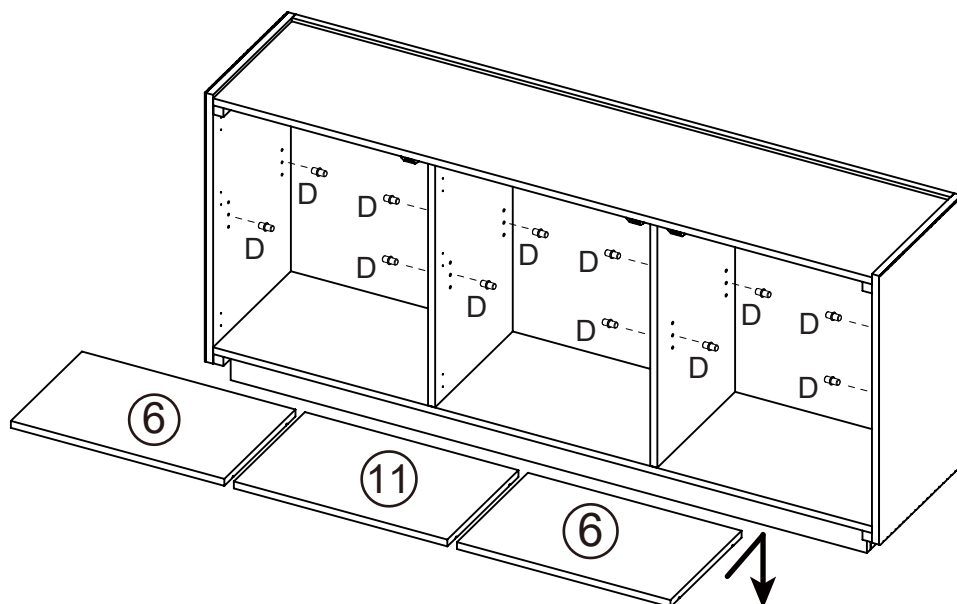

7 Jx16 Cx8

8 Ox12 Qx2 Px4 Sx3 Tx3

9 Dx12