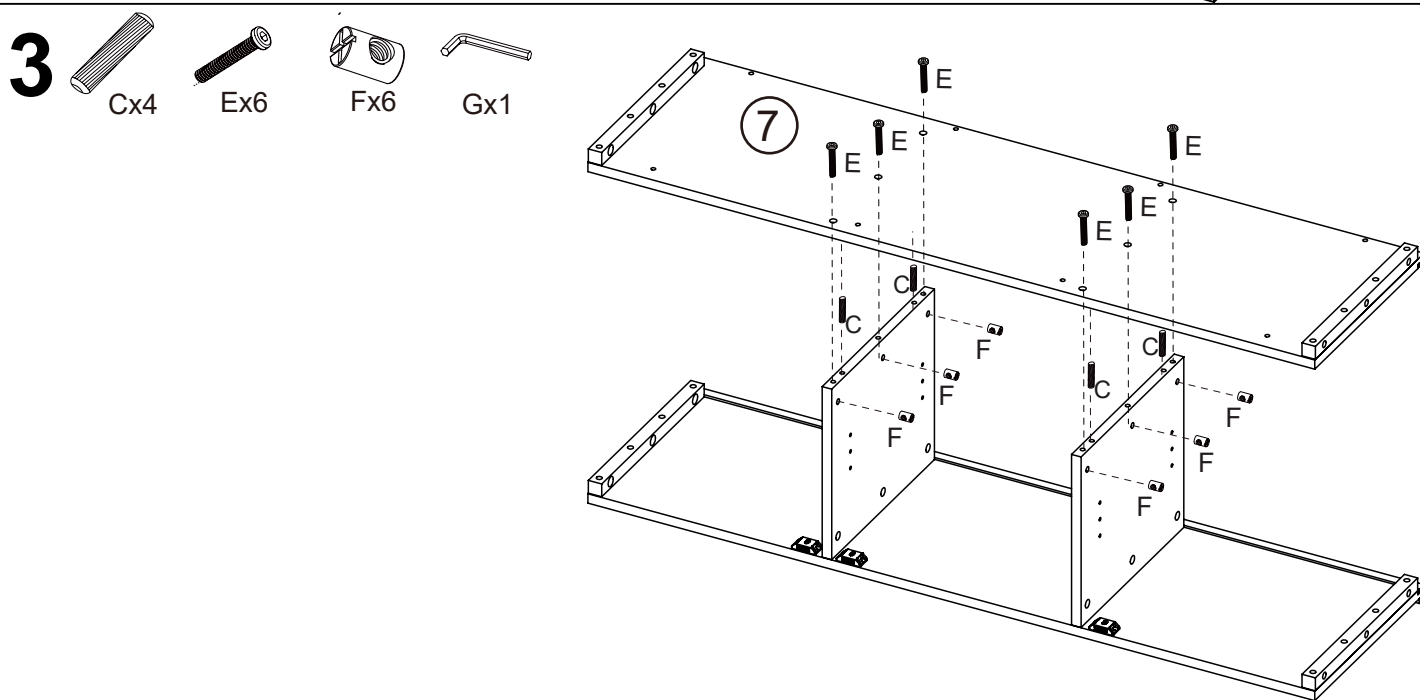

## Art. 71410 - Lowboard Brighton 140x45cm

<b>A</b>  Ø7x34mm x6	<b>B</b>  Ø15x12mm x6	<b>C</b>  Ø8x30mm x16	<b>D</b>  x12	<b>E</b>  M6 x 50mm x6	<b>F</b>  Ø10x13mm x6	<b>G</b>  M4 x1	<b>H</b>  M5 x1	<b>I</b>  M8 x 30mm x16
<b>J</b>  Ø4x60mm x16	<b>K</b>  Ø3.5x25mm x20	<b>L</b>  x16	<b>M</b>  M8 x 16mm x16	<b>N</b>  M8 x16	<b>O</b>  Ø3.5x15mm x36	<b>P</b>  x4	<b>Q</b>  x2	<b>R</b>  x3
<b>S</b>  x3	<b>T</b>  Ø3X12mm x9	<b>U</b>  x4						