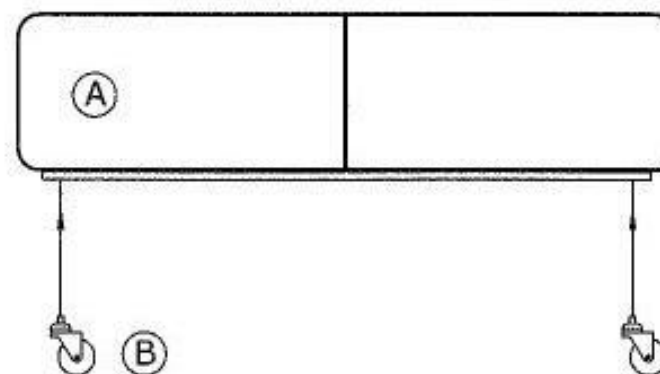

KARE

DESIGN

70441 LOUNGE M TV MOBIL WEIB

N°	A	B
TYPE		
QTY	1 pc	4 pcs