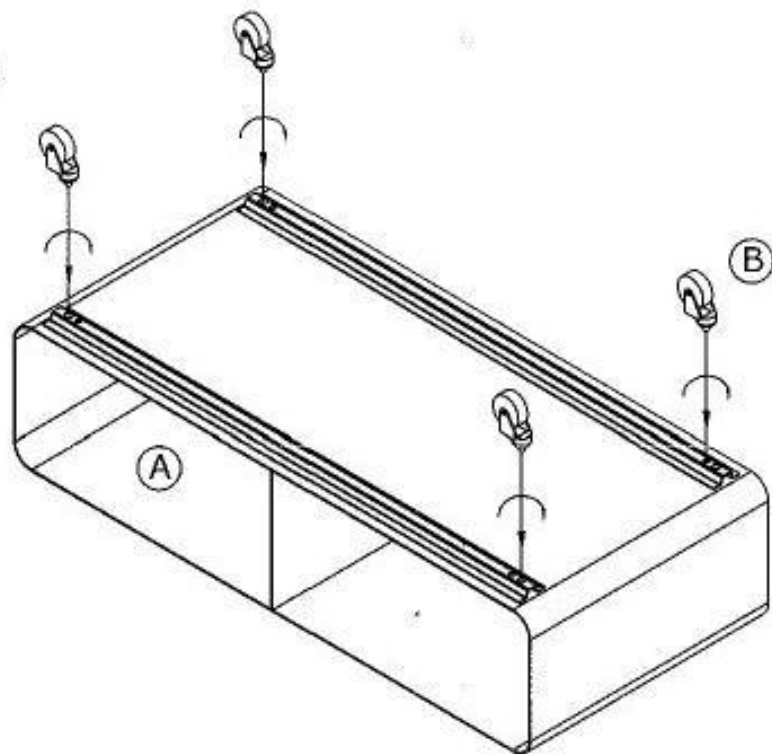

KARE

DESIGN

70441 LOUNGE M TV MOBIL WEIB

N°	A	B
TYPE		
QTY	1 pc	4 pcs