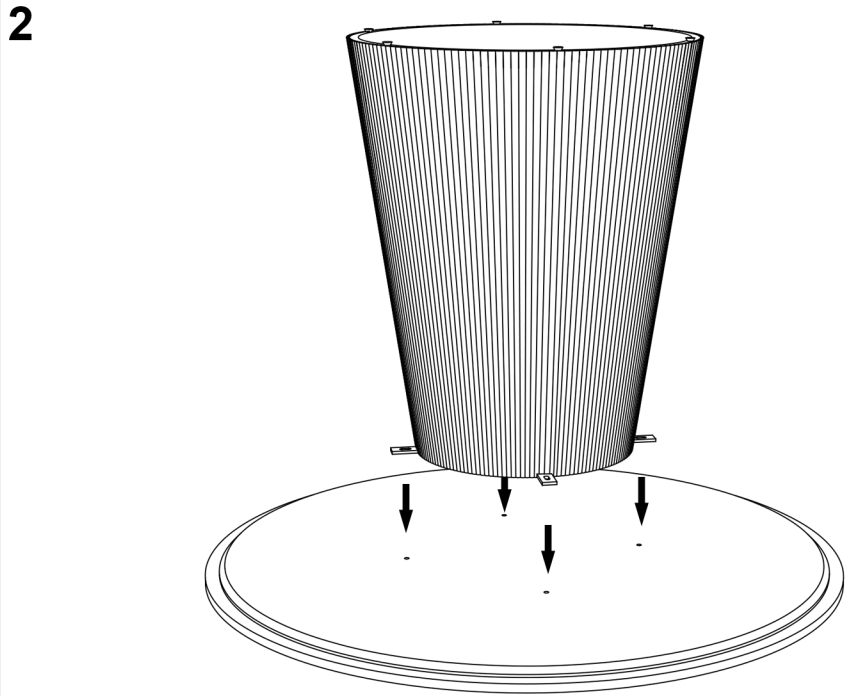

ASSEMBLY INSTRUCTIONS

KARE

Table Glenn Ø115cm
Code- 70378

Cx4

Dx4

Ex1

3

C + D + E