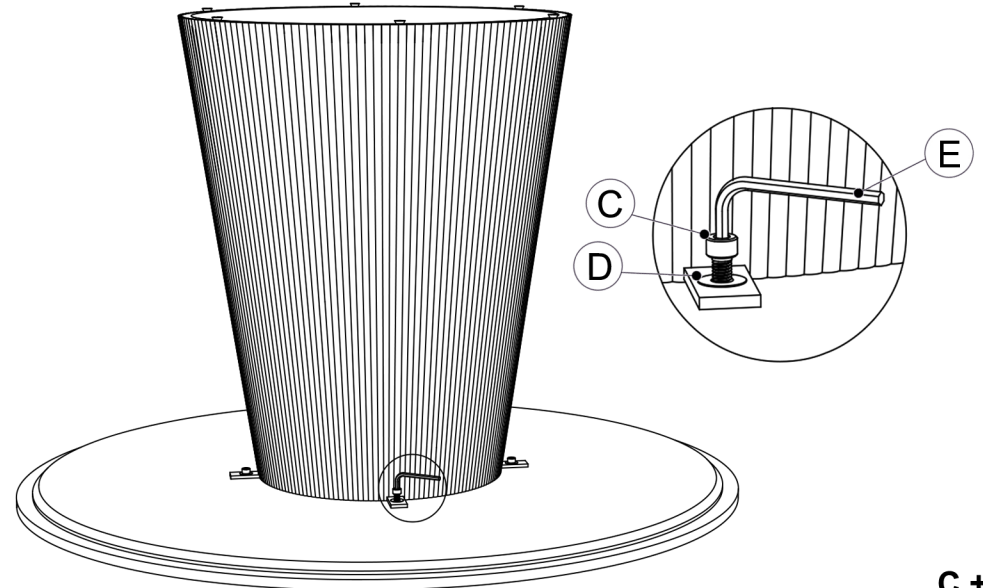

ASSEMBLY INSTRUCTIONS

KARE

Table Glenn Ø115cm
Code- 70378

Cx4

Dx4

Ex1

3

C + D + E