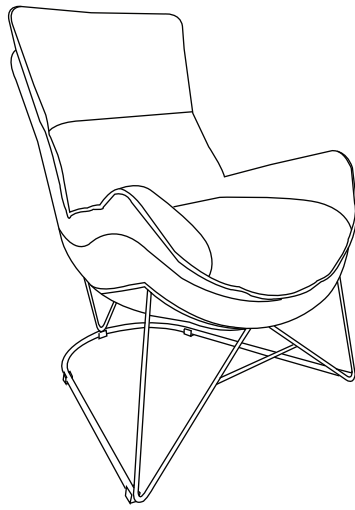

# 70321 Armchair Paola

**KARE**  
DESIGN

(1)×1	
(2)×1	
(3)×1	
(4)×1	
(5)×1	
(6)×1	
(7)×3	
(8)×16	M6*12mm
(9)×14	M6*25mm
(10)×1	5#

1

2

3

4

5