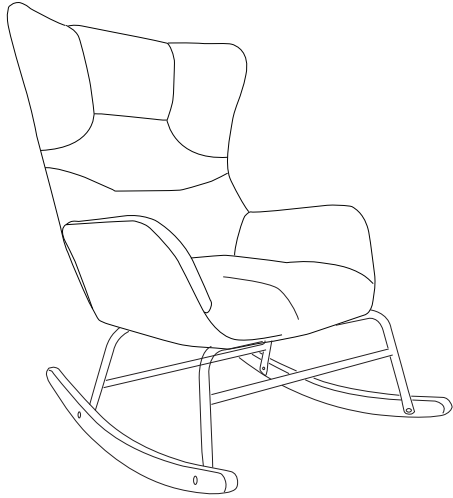

70319 Rocking Armchair Romeo

KARE
DESIGN

Parts List		Qty
A		1
B		1
C		1
D		1
E		1
F		1

Parts List		Qty
①		2
②		12
③		1
④		2
⑤		4