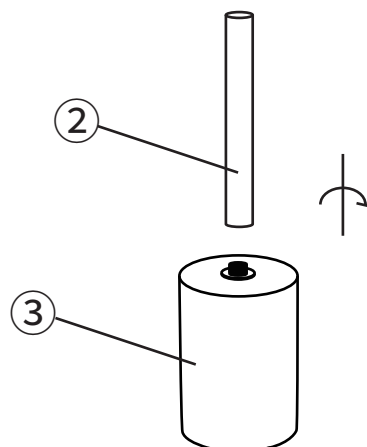

70263 - Side Table Amore Pink Ø40cm

KARE
DESIGN

①x1

②x1

③x1

(1)

(2)

(3)