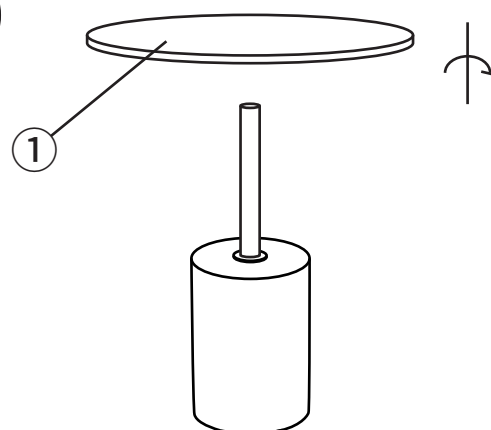

70263 - Side Table Amore Pink Ø40cm

KARE
DESIGN

①x1

②x1

③x1

(1)

(2)

(3)