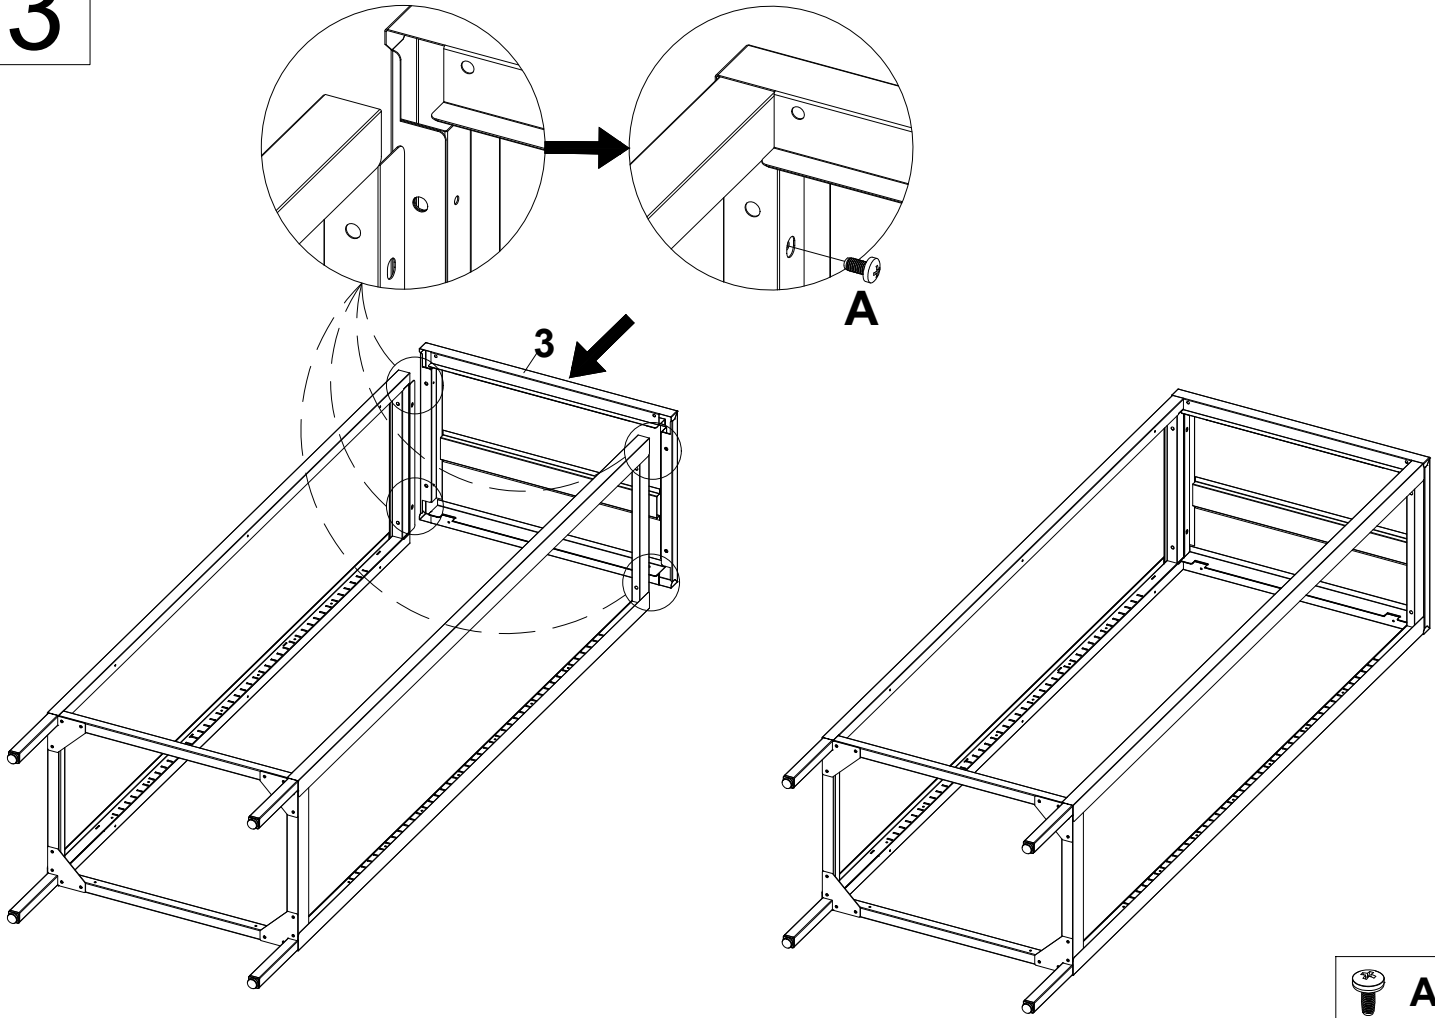

70042-Display Cabinet Naxos 50x150cm

A×30pcs  M4x8 mm	B×1pc  M4×20mm	C×4pcs 	D×1pc  Ø4.8×33 mm	E×2pcs 	F×1pc 	G×12pcs 
H×2pcs 	I×2pcs 	J×12pcs 				

1

2

3

4

5

6

7

 **G×12**

8

 **J×8**

9

10

STEP 2

STEP 1