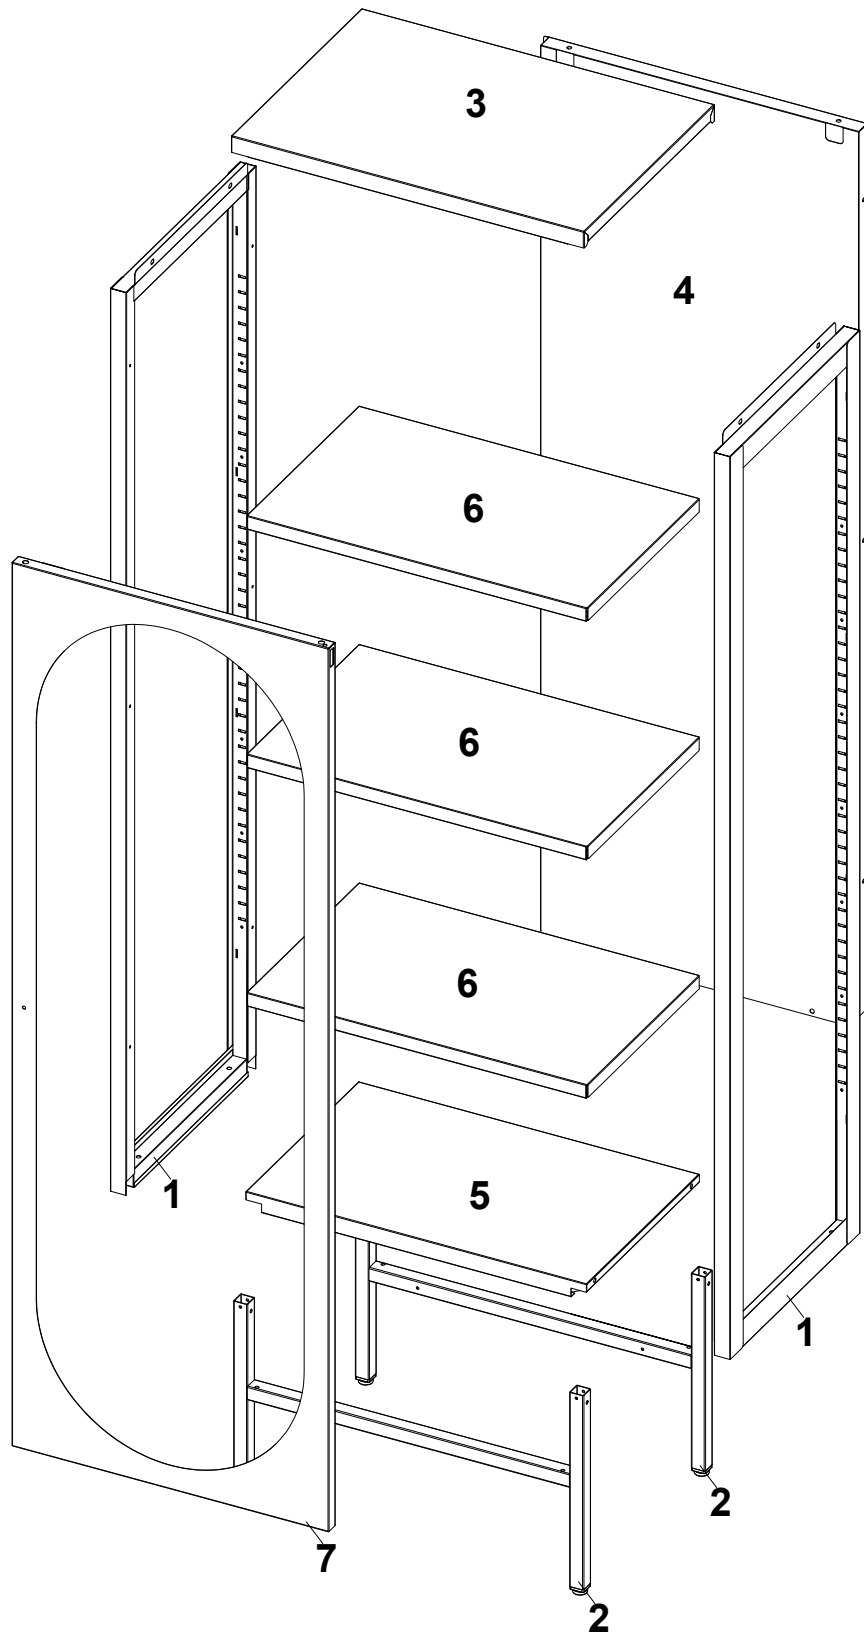

70042-Display Cabinet Naxos 50x150cm

A×30pcs  M4x8 mm	B×1pc  M4×20mm	C×4pcs 	D×1pc  Ø4.8×33 mm	E×2pcs 	F×1pc 	G×12pcs 
H×2pcs 	I×2pcs 	J×12pcs 				

1

2

3

4

5

6

7

 **G×12**

8

 **J×8**

9

10

STEP 2

STEP 1