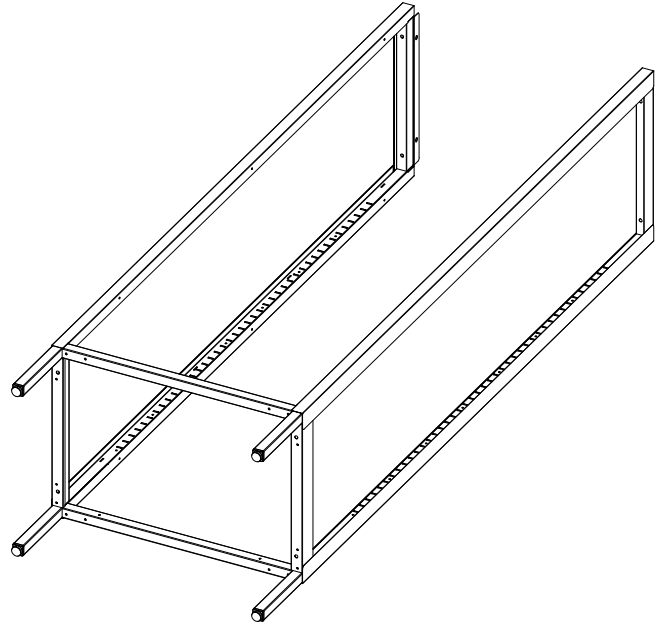

70042-Display Cabinet Naxos 50x150cm

A×30pcs  M4x8 mm	B×1pc  M4×20mm	C×4pcs 	D×1pc  Ø4.8×33 mm	E×2pcs 	F×1pc 	G×12pcs 
H×2pcs 	I×2pcs 	J×12pcs 				

1

2

3

4

5

6

7

 **G×12**

8

 **J×8**

9

10

STEP 2

STEP 1