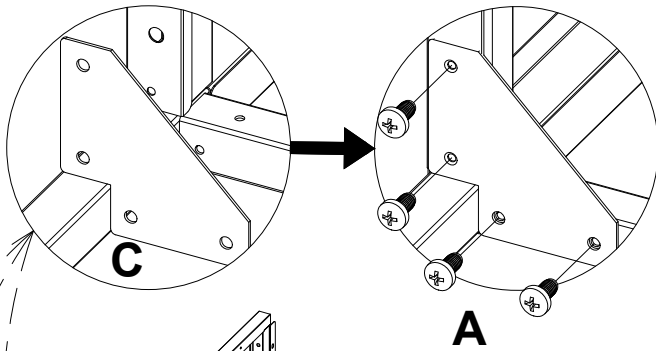

70042-Display Cabinet Naxos 50x150cm

A×30pcs  M4x8 mm	B×1pc  M4×20mm	C×4pcs 	D×1pc  Ø4.8×33 mm	E×2pcs 	F×1pc 	G×12pcs 
H×2pcs 	I×2pcs 	J×12pcs 				

1

2

3

4

5

6

7

 **G×12**

8

 **J×8**

9

10

STEP 2

STEP 1