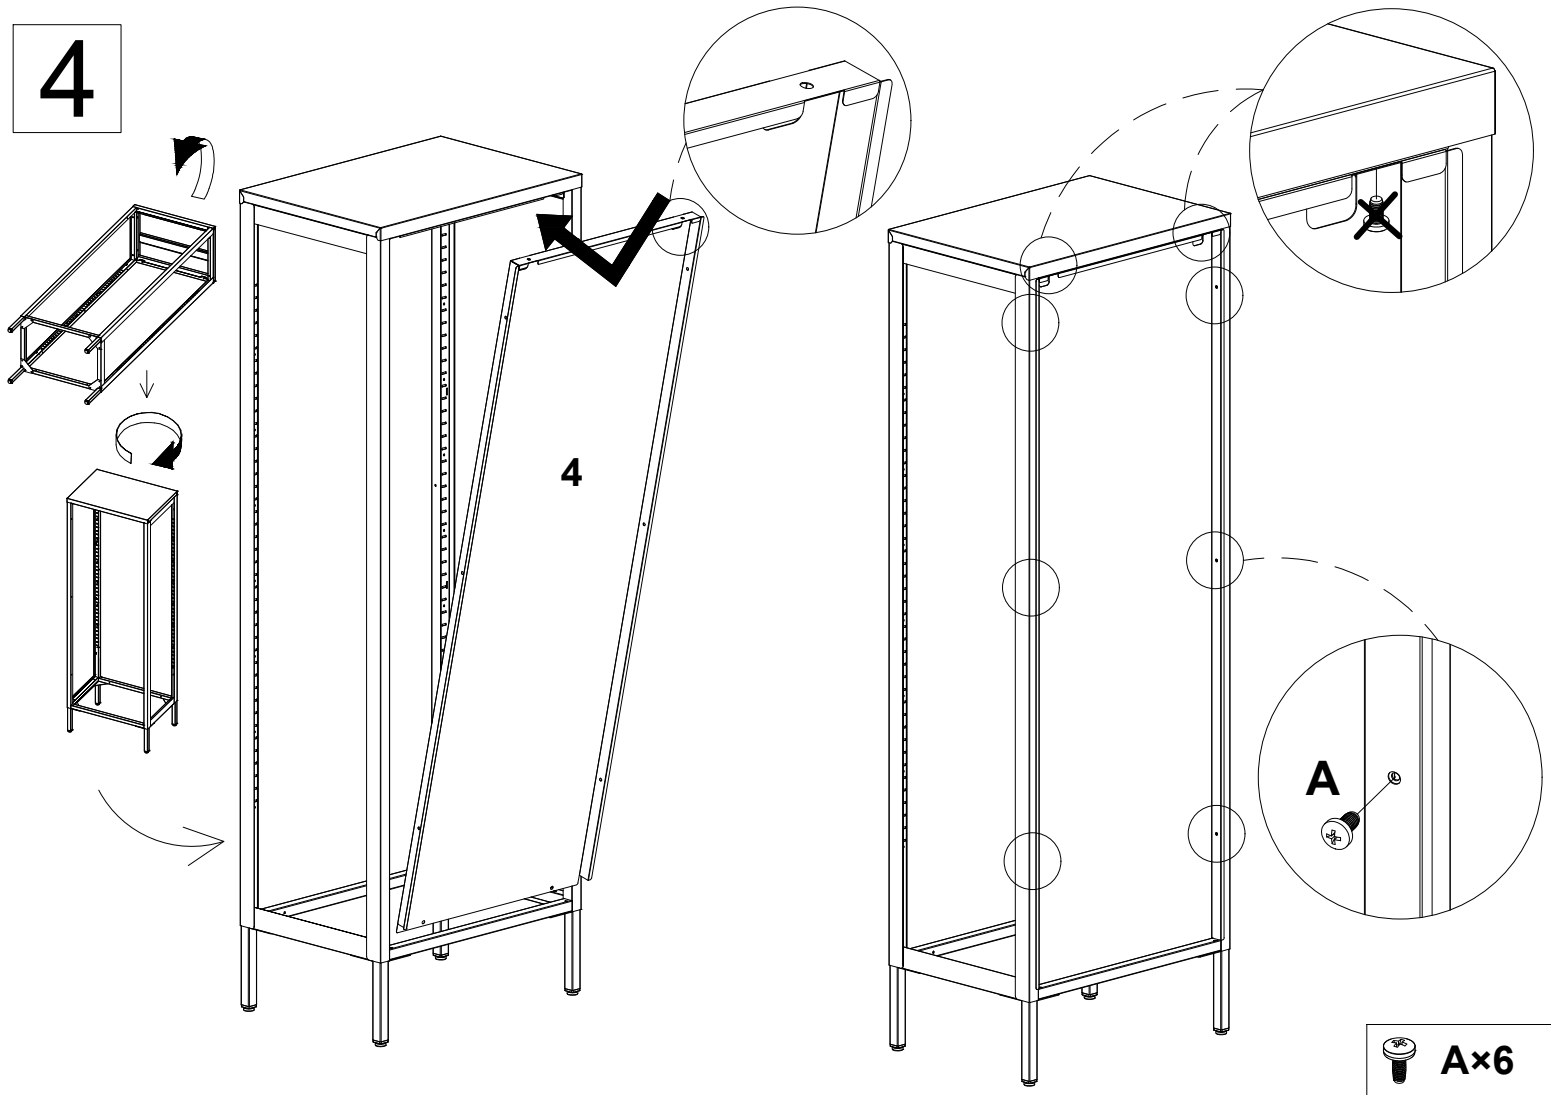

70042-Display Cabinet Naxos 50x150cm

A×30pcs  M4x8 mm	B×1pc  M4×20mm	C×4pcs 	D×1pc  Ø4.8×33 mm	E×2pcs 	F×1pc 	G×12pcs 
H×2pcs 	I×2pcs 	J×12pcs 				

1

2

3

4

5

6

7

 **G×12**

8

 **J×8**

9

10

STEP 2

STEP 1