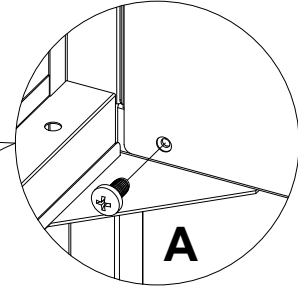

70042-Display Cabinet Naxos 50x150cm

A×30pcs  M4x8 mm	B×1pc  M4×20mm	C×4pcs 	D×1pc  Ø4.8×33 mm	E×2pcs 	F×1pc 	G×12pcs 
H×2pcs 	I×2pcs 	J×12pcs 				

1

2

3

4

5

6

7

 **G×12**

8

 **J×8**

9

10

STEP 2

STEP 1