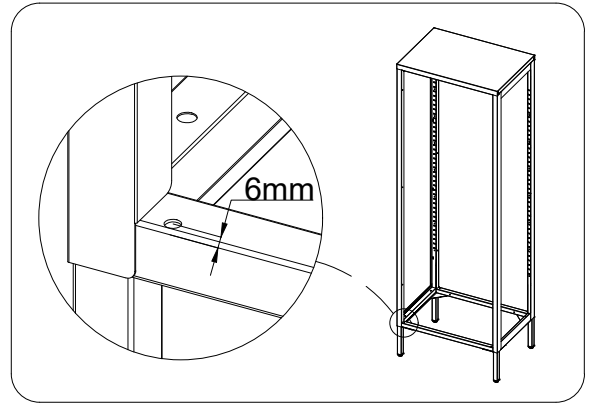

70042-Display Cabinet Naxos 50x150cm

A×30pcs  M4x8 mm	B×1pc  M4×20mm	C×4pcs 	D×1pc  Ø4.8×33 mm	E×2pcs 	F×1pc 	G×12pcs 
H×2pcs 	I×2pcs 	J×12pcs 				

1

2

3

4

5

6

7

 **G×12**

8

 **J×8**

9

10

STEP 2

STEP 1