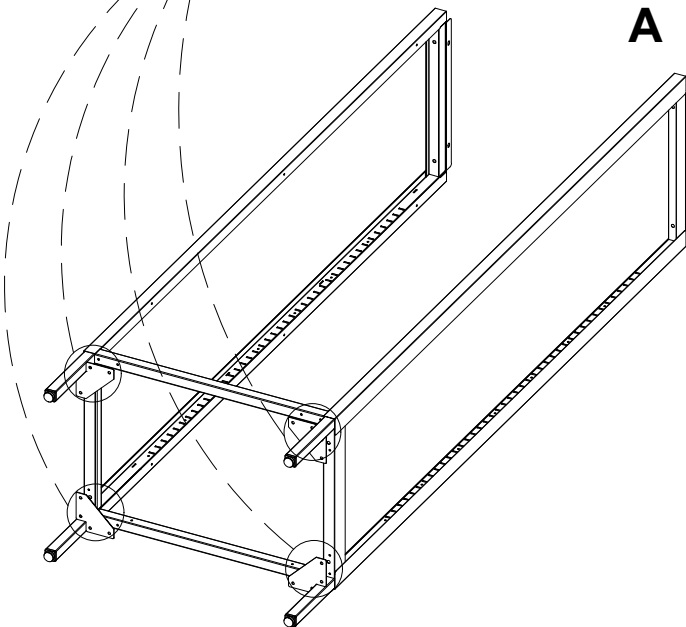

70042-Display Cabinet Naxos 50x150cm

A×30pcs  M4x8 mm	B×1pc  M4×20mm	C×4pcs 	D×1pc  Ø4.8×33 mm	E×2pcs 	F×1pc 	G×12pcs 
H×2pcs 	I×2pcs 	J×12pcs 				

1

2

3

4

5

6

7

 **G×12**

8

 **J×8**

9

10

STEP 2

STEP 1