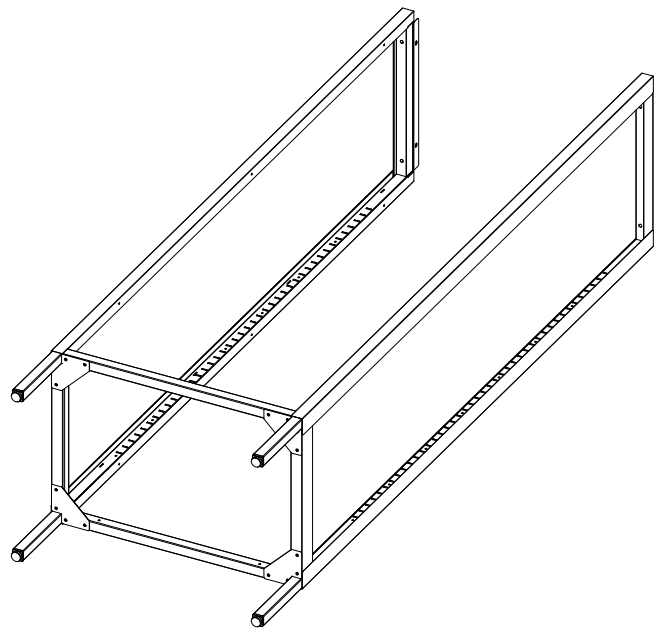

70042-Display Cabinet Naxos 50x150cm

A×30pcs  M4x8 mm	B×1pc  M4×20mm	C×4pcs 	D×1pc  Ø4.8×33 mm	E×2pcs 	F×1pc 	G×12pcs 
H×2pcs 	I×2pcs 	J×12pcs 				

1

2

3

4

5

6

7

 **G×12**

8

 **J×8**

9

10

STEP 2

STEP 1