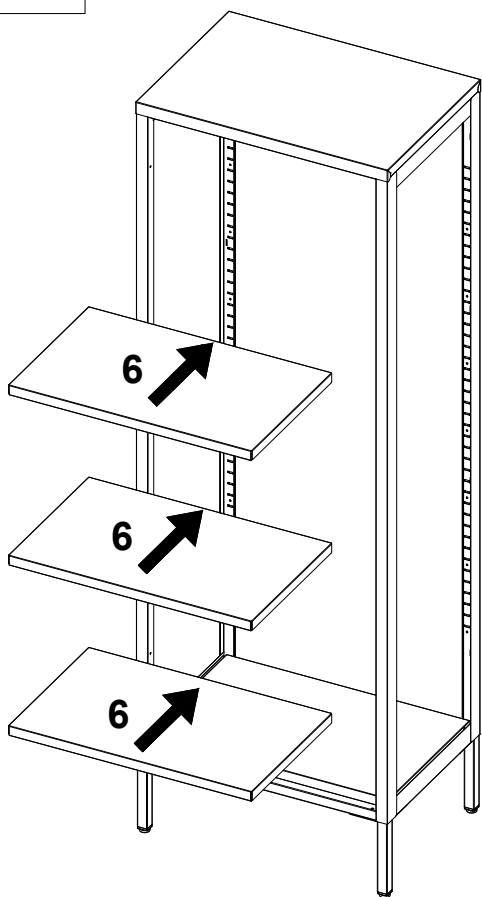

70042-Display Cabinet Naxos 50x150cm

A×30pcs  M4x8 mm	B×1pc  M4×20mm	C×4pcs 	D×1pc  Ø4.8×33 mm	E×2pcs 	F×1pc 	G×12pcs 
H×2pcs 	I×2pcs 	J×12pcs 				

1

2

3

4

5

6

7

 **G×12**

8

 **J×8**

9

10

STEP 2

STEP 1