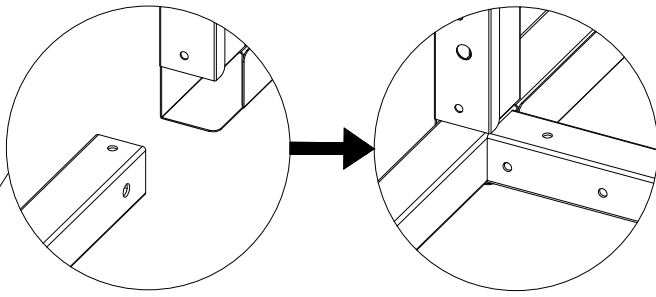

70042-Display Cabinet Naxos 50x150cm

A×30pcs  M4x8 mm	B×1pc  M4×20mm	C×4pcs 	D×1pc  Ø4.8×33 mm	E×2pcs 	F×1pc 	G×12pcs 
H×2pcs 	I×2pcs 	J×12pcs 				

1

2

3

4

5

6

7

 **G×12**

8

 **J×8**

9

10

STEP 2

STEP 1