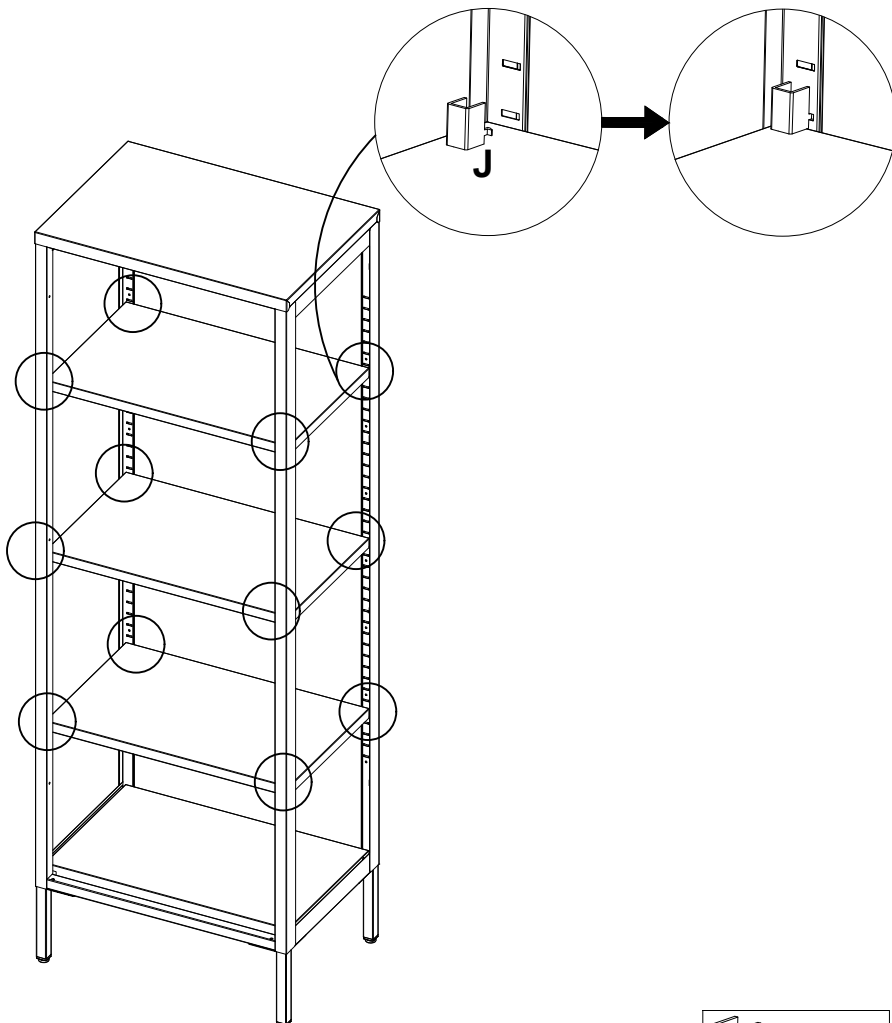

70042-Display Cabinet Naxos 50x150cm

A×30pcs  M4x8 mm	B×1pc  M4×20mm	C×4pcs 	D×1pc  Ø4.8×33 mm	E×2pcs 	F×1pc 	G×12pcs 
H×2pcs 	I×2pcs 	J×12pcs 				

1

2

3

4

5

6

7

 **G×12**

8

 **J×8**

9

10

STEP 2

STEP 1