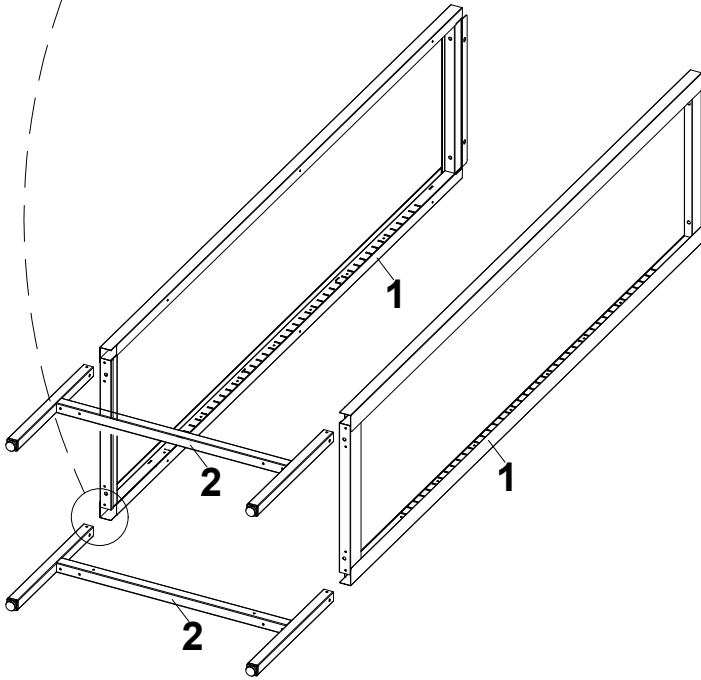

70042-Display Cabinet Naxos 50x150cm

A×30pcs  M4x8 mm	B×1pc  M4×20mm	C×4pcs 	D×1pc  Ø4.8×33 mm	E×2pcs 	F×1pc 	G×12pcs 
H×2pcs 	I×2pcs 	J×12pcs 				

1

2

3

4

5

6

7

 **G×12**

8

 **J×8**

9

10

STEP 2

STEP 1