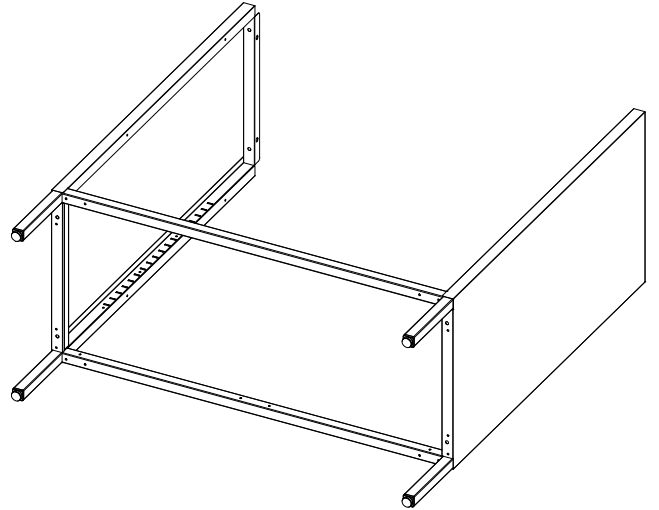

70039-Dresser Naxos 80x90cm

<p>A×34pcs</p>  <p>M4×8 mm</p>	<p>B×2pcs</p>  <p>M4×20mm</p>	<p>C×4pcs</p> 	<p>D×2pcs</p>  <p>Ø4.8×33 mm</p>	<p>E×4pcs</p> 	<p>F×2pcs</p> 	<p>G×8pcs</p> 
<p>H×2pcs</p> 	<p>I×2pcs</p> 	<p>J×8pcs</p> 	<p>K×2pcs</p> 			

1

2

3

 A×4

4

 A×8

5

 **A×6**