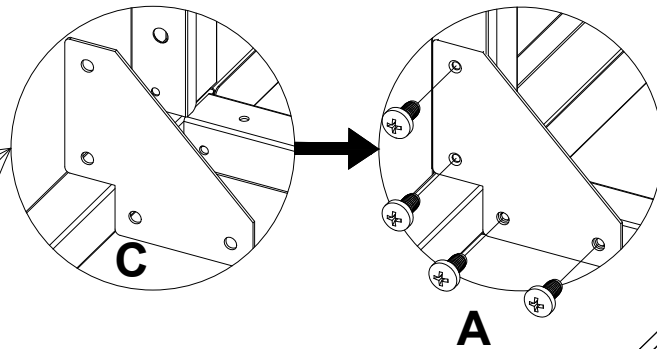

70039-Dresser Naxos 80x90cm

<p>A×34pcs</p>  <p>M4×8 mm</p>	<p>B×2pcs</p>  <p>M4×20mm</p>	<p>C×4pcs</p> 	<p>D×2pcs</p>  <p>Ø4.8×33 mm</p>	<p>E×4pcs</p> 	<p>F×2pcs</p> 	<p>G×8pcs</p> 
<p>H×2pcs</p> 	<p>I×2pcs</p> 	<p>J×8pcs</p> 	<p>K×2pcs</p> 			

1

2

3

 A×4

4

 A×8

5

 **A×6**