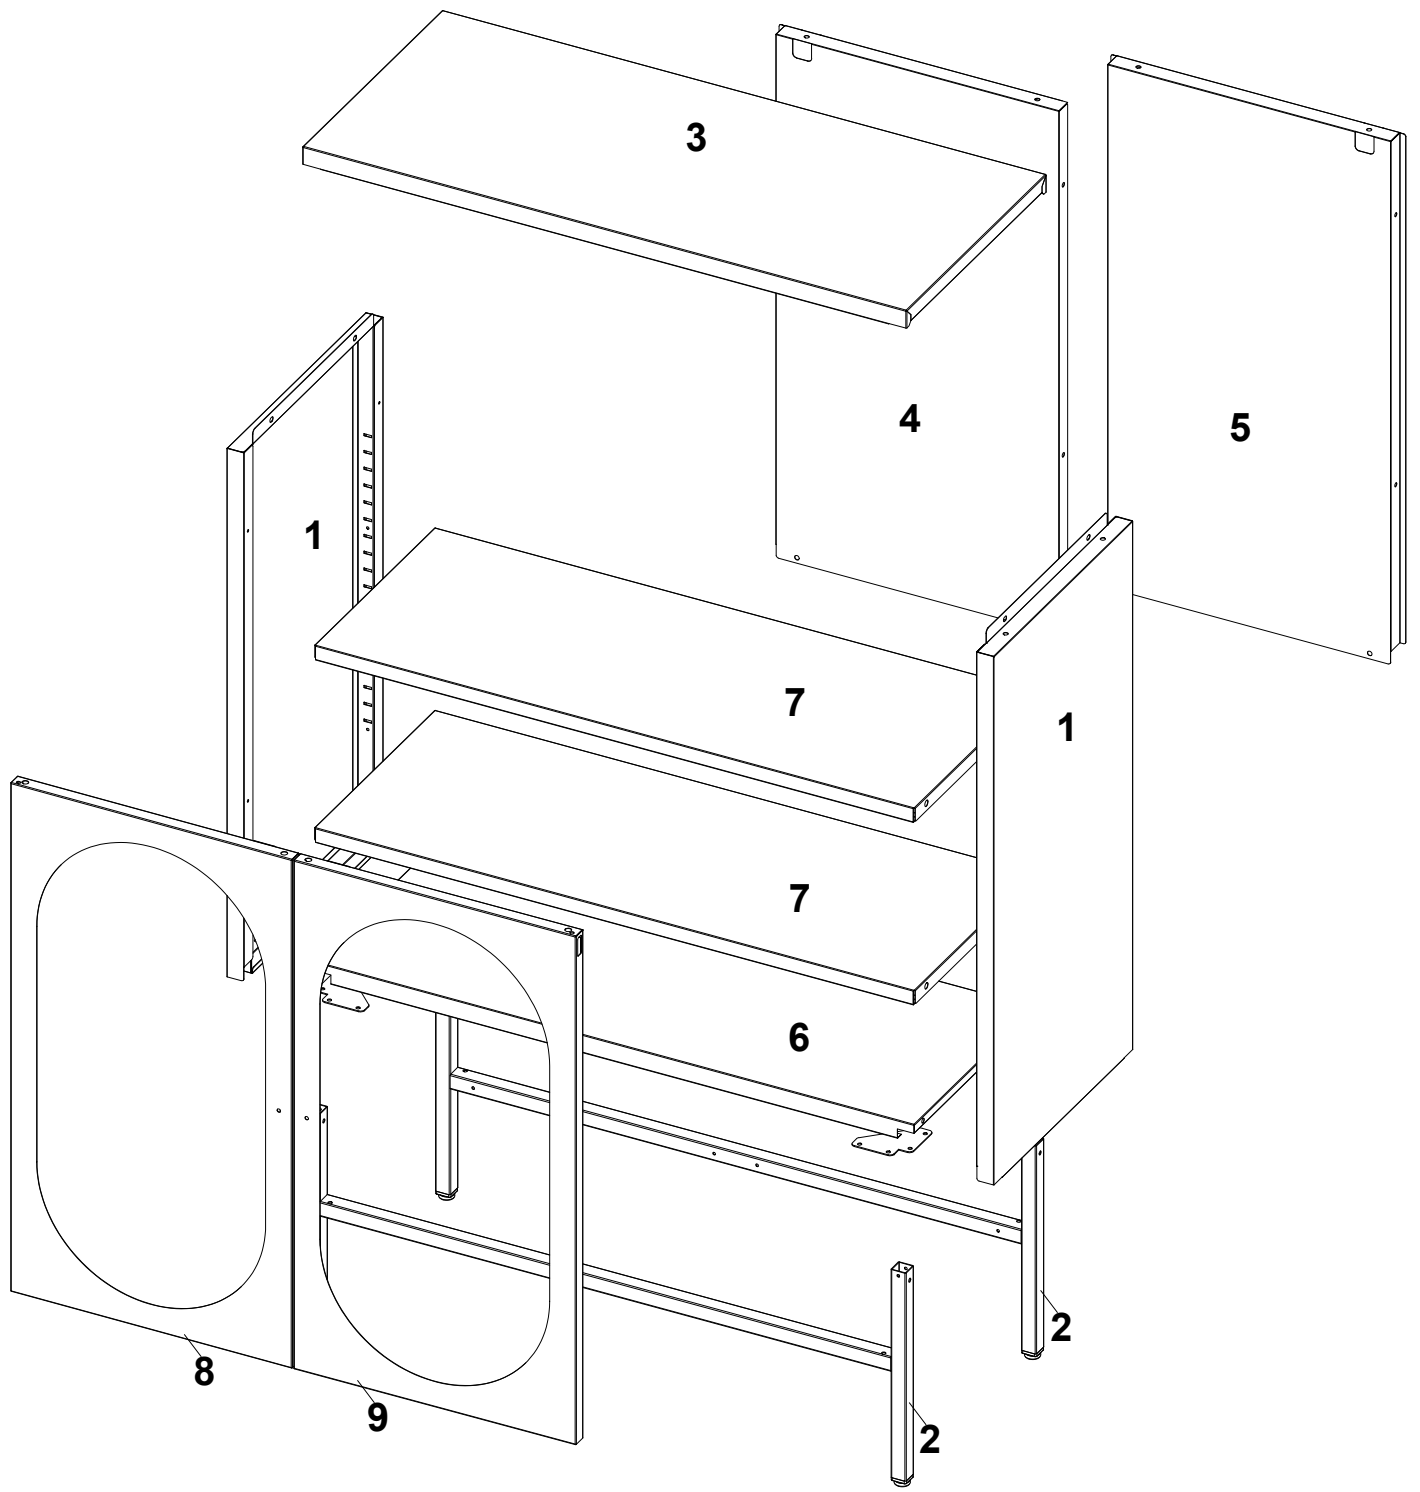

70039-Dresser Naxos 80x90cm

<p>A×34pcs</p>  <p>M4×8 mm</p>	<p>B×2pcs</p>  <p>M4×20mm</p>	<p>C×4pcs</p> 	<p>D×2pcs</p>  <p>Ø4.8×33 mm</p>	<p>E×4pcs</p> 	<p>F×2pcs</p> 	<p>G×8pcs</p> 
<p>H×2pcs</p> 	<p>I×2pcs</p> 	<p>J×8pcs</p> 	<p>K×2pcs</p> 			

1

2

3

 A×4

4

 A×8

5

 **A×6**

6

 **A×2**  **K×2**

7

 A×4

8

9

 **G×8**

10