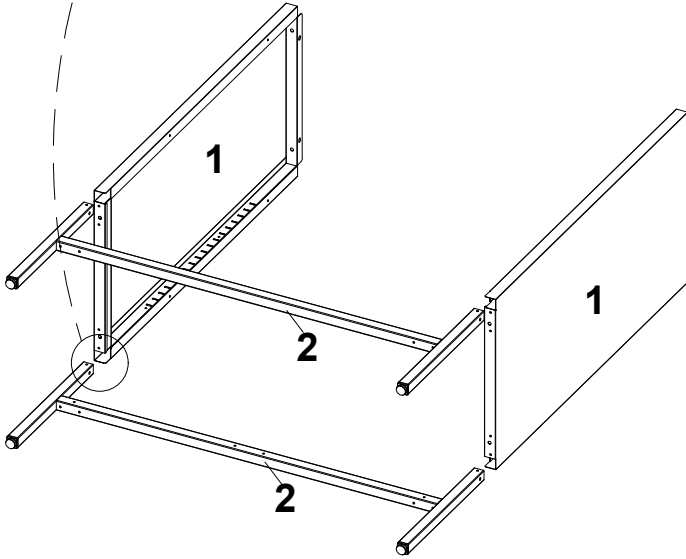

70039-Dresser Naxos 80x90cm

<p>A×34pcs</p>  <p>M4×8 mm</p>	<p>B×2pcs</p>  <p>M4×20mm</p>	<p>C×4pcs</p> 	<p>D×2pcs</p>  <p>Ø4.8×33 mm</p>	<p>E×4pcs</p> 	<p>F×2pcs</p> 	<p>G×8pcs</p> 
<p>H×2pcs</p> 	<p>I×2pcs</p> 	<p>J×8pcs</p> 	<p>K×2pcs</p> 			

1

2

3

 A×4

4

 A×8

5

 **A×6**