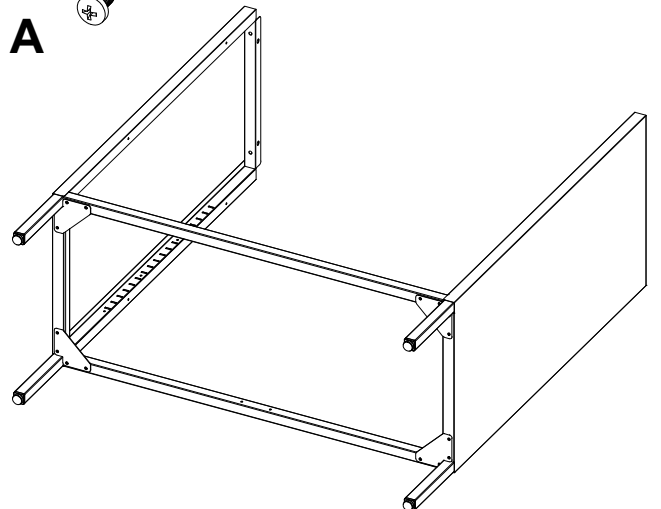

70039-Dresser Naxos 80x90cm

<p>A×34pcs</p>  <p>M4×8 mm</p>	<p>B×2pcs</p>  <p>M4×20mm</p>	<p>C×4pcs</p> 	<p>D×2pcs</p>  <p>Ø4.8×33 mm</p>	<p>E×4pcs</p> 	<p>F×2pcs</p> 	<p>G×8pcs</p> 
<p>H×2pcs</p> 	<p>I×2pcs</p> 	<p>J×8pcs</p> 	<p>K×2pcs</p> 			

1

2

3

 A×4

4

 A×8

5

 **A×6**