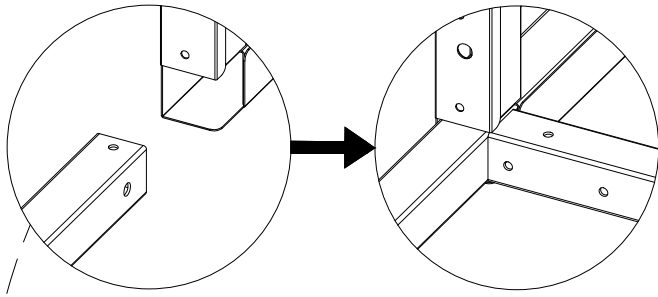

70039-Dresser Naxos 80x90cm

<p>A×34pcs</p>  <p>M4×8 mm</p>	<p>B×2pcs</p>  <p>M4×20mm</p>	<p>C×4pcs</p> 	<p>D×2pcs</p>  <p>Ø4.8×33 mm</p>	<p>E×4pcs</p> 	<p>F×2pcs</p> 	<p>G×8pcs</p> 
<p>H×2pcs</p> 	<p>I×2pcs</p> 	<p>J×8pcs</p> 	<p>K×2pcs</p> 			

1

2

3

 A×4

4

 A×8

5

 **A×6**