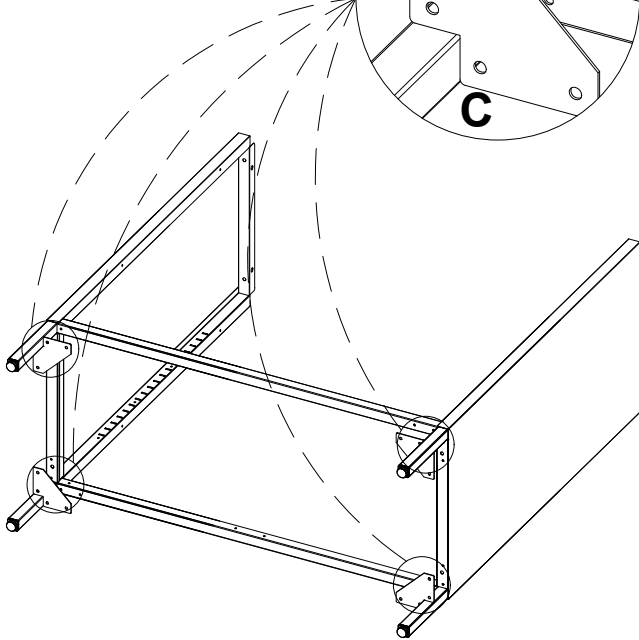

70039-Dresser Naxos 80x90cm

<p>A×34pcs</p>  <p>M4×8 mm</p>	<p>B×2pcs</p>  <p>M4×20mm</p>	<p>C×4pcs</p> 	<p>D×2pcs</p>  <p>Ø4.8×33 mm</p>	<p>E×4pcs</p> 	<p>F×2pcs</p> 	<p>G×8pcs</p> 
<p>H×2pcs</p> 	<p>I×2pcs</p> 	<p>J×8pcs</p> 	<p>K×2pcs</p> 			

1

2

3

 A×4

4

 A×8

5

 **A×6**