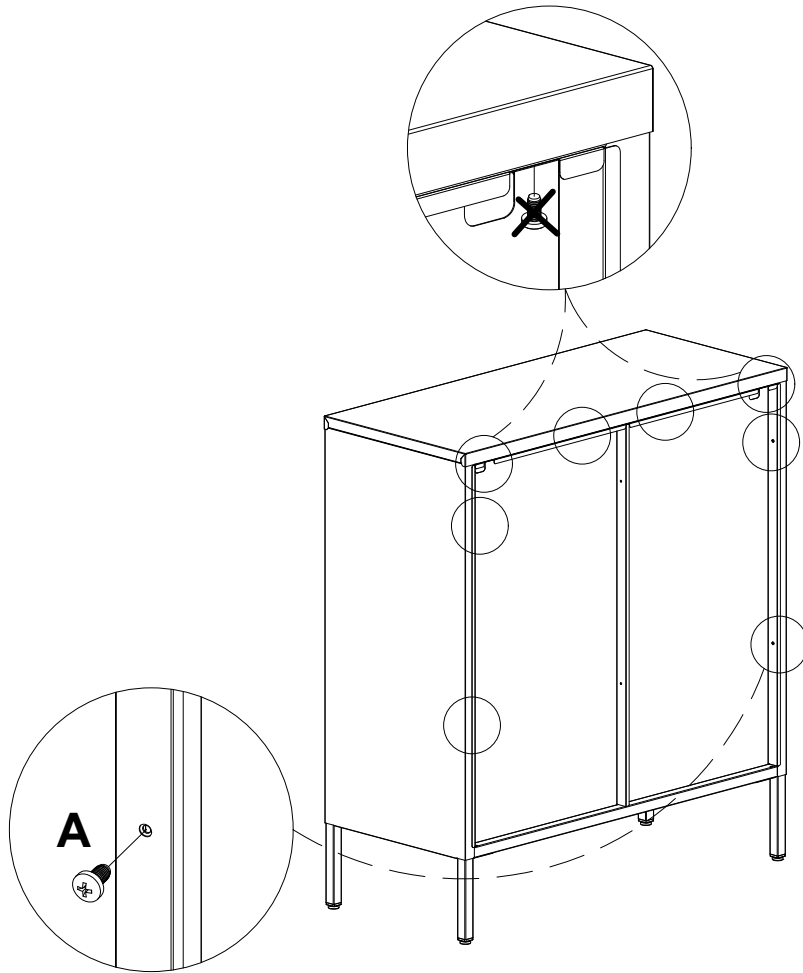

70039-Dresser Naxos 80x90cm

<p>A×34pcs</p>  <p>M4×8 mm</p>	<p>B×2pcs</p>  <p>M4×20mm</p>	<p>C×4pcs</p> 	<p>D×2pcs</p>  <p>Ø4.8×33 mm</p>	<p>E×4pcs</p> 	<p>F×2pcs</p> 	<p>G×8pcs</p> 
<p>H×2pcs</p> 	<p>I×2pcs</p> 	<p>J×8pcs</p> 	<p>K×2pcs</p> 			

1

2

3

 A×4

4

 A×8

5

 **A×6**