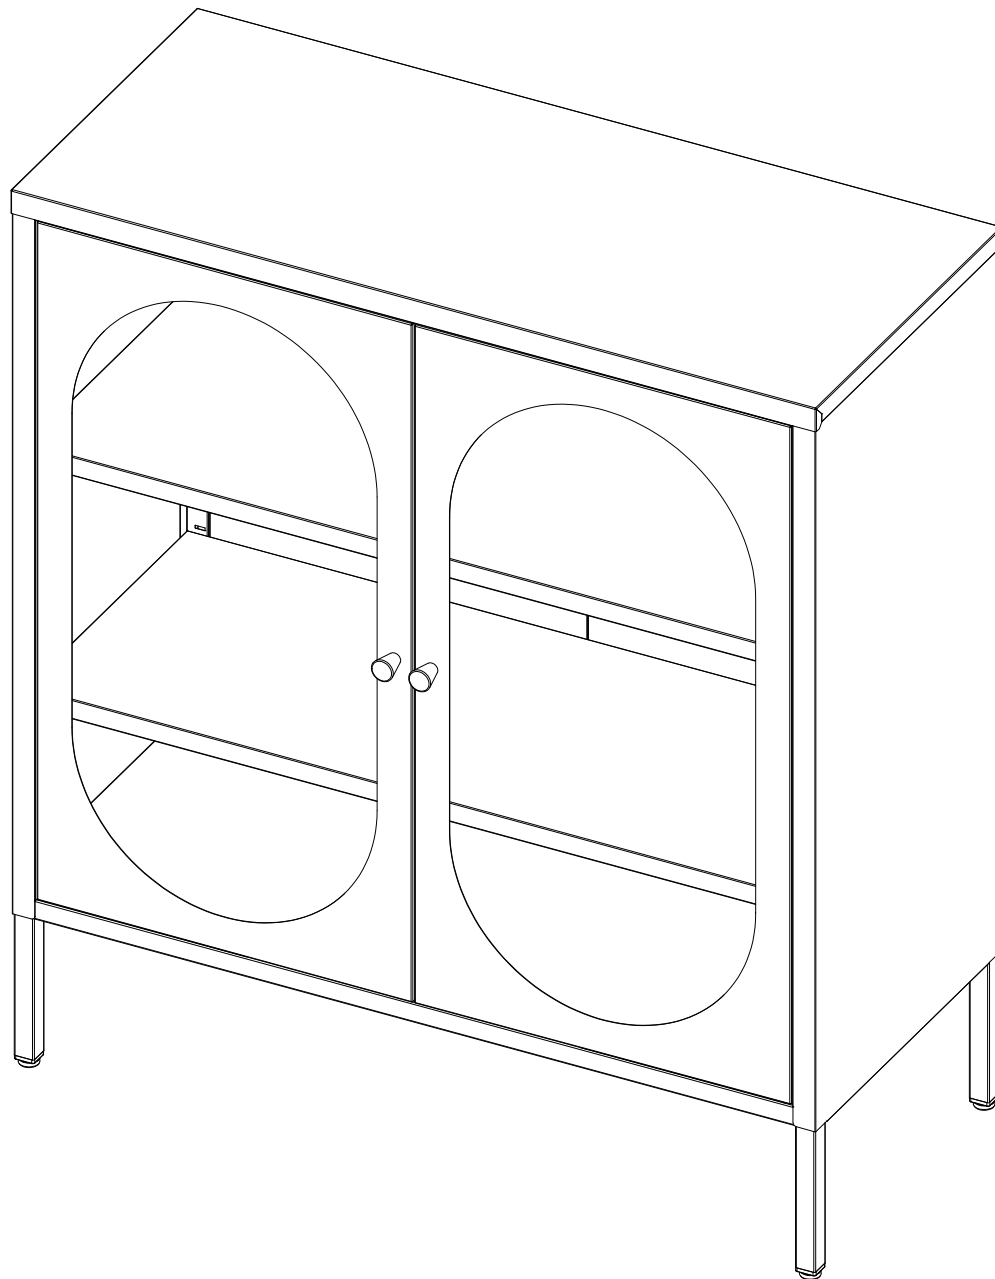

70039-Dresser Naxos 80x90cm

<p>A×34pcs</p>  <p>M4×8 mm</p>	<p>B×2pcs</p>  <p>M4×20mm</p>	<p>C×4pcs</p> 	<p>D×2pcs</p>  <p>Ø4.8×33 mm</p>	<p>E×4pcs</p> 	<p>F×2pcs</p> 	<p>G×8pcs</p> 
<p>H×2pcs</p> 	<p>I×2pcs</p> 	<p>J×8pcs</p> 	<p>K×2pcs</p> 			