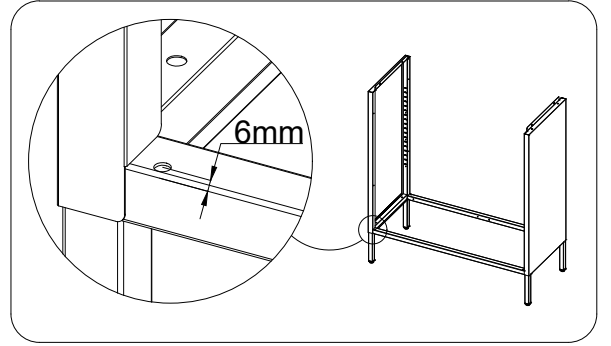

70039-Dresser Naxos 80x90cm

<p>A×34pcs</p>  <p>M4×8 mm</p>	<p>B×2pcs</p>  <p>M4×20mm</p>	<p>C×4pcs</p> 	<p>D×2pcs</p>  <p>Ø4.8×33 mm</p>	<p>E×4pcs</p> 	<p>F×2pcs</p> 	<p>G×8pcs</p> 
<p>H×2pcs</p> 	<p>I×2pcs</p> 	<p>J×8pcs</p> 	<p>K×2pcs</p> 			

1

2

3

 A×4

4

 A×8

5

 **A×6**