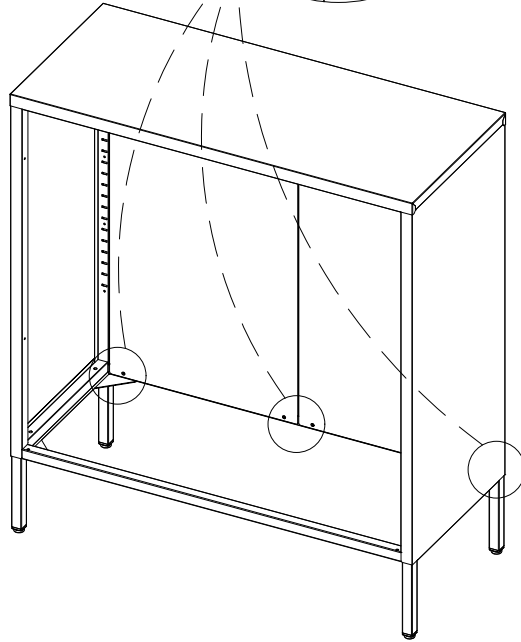

70039-Dresser Naxos 80x90cm

<p>A×34pcs</p>  <p>M4×8 mm</p>	<p>B×2pcs</p>  <p>M4×20mm</p>	<p>C×4pcs</p> 	<p>D×2pcs</p>  <p>Ø4.8×33 mm</p>	<p>E×4pcs</p> 	<p>F×2pcs</p> 	<p>G×8pcs</p> 
<p>H×2pcs</p> 	<p>I×2pcs</p> 	<p>J×8pcs</p> 	<p>K×2pcs</p> 			

1

2

3

 A×4

4

 A×8

5

 **A×6**

6

 **A×2**  **K×2**

7

 A×4

8

9

 **G×8**

10