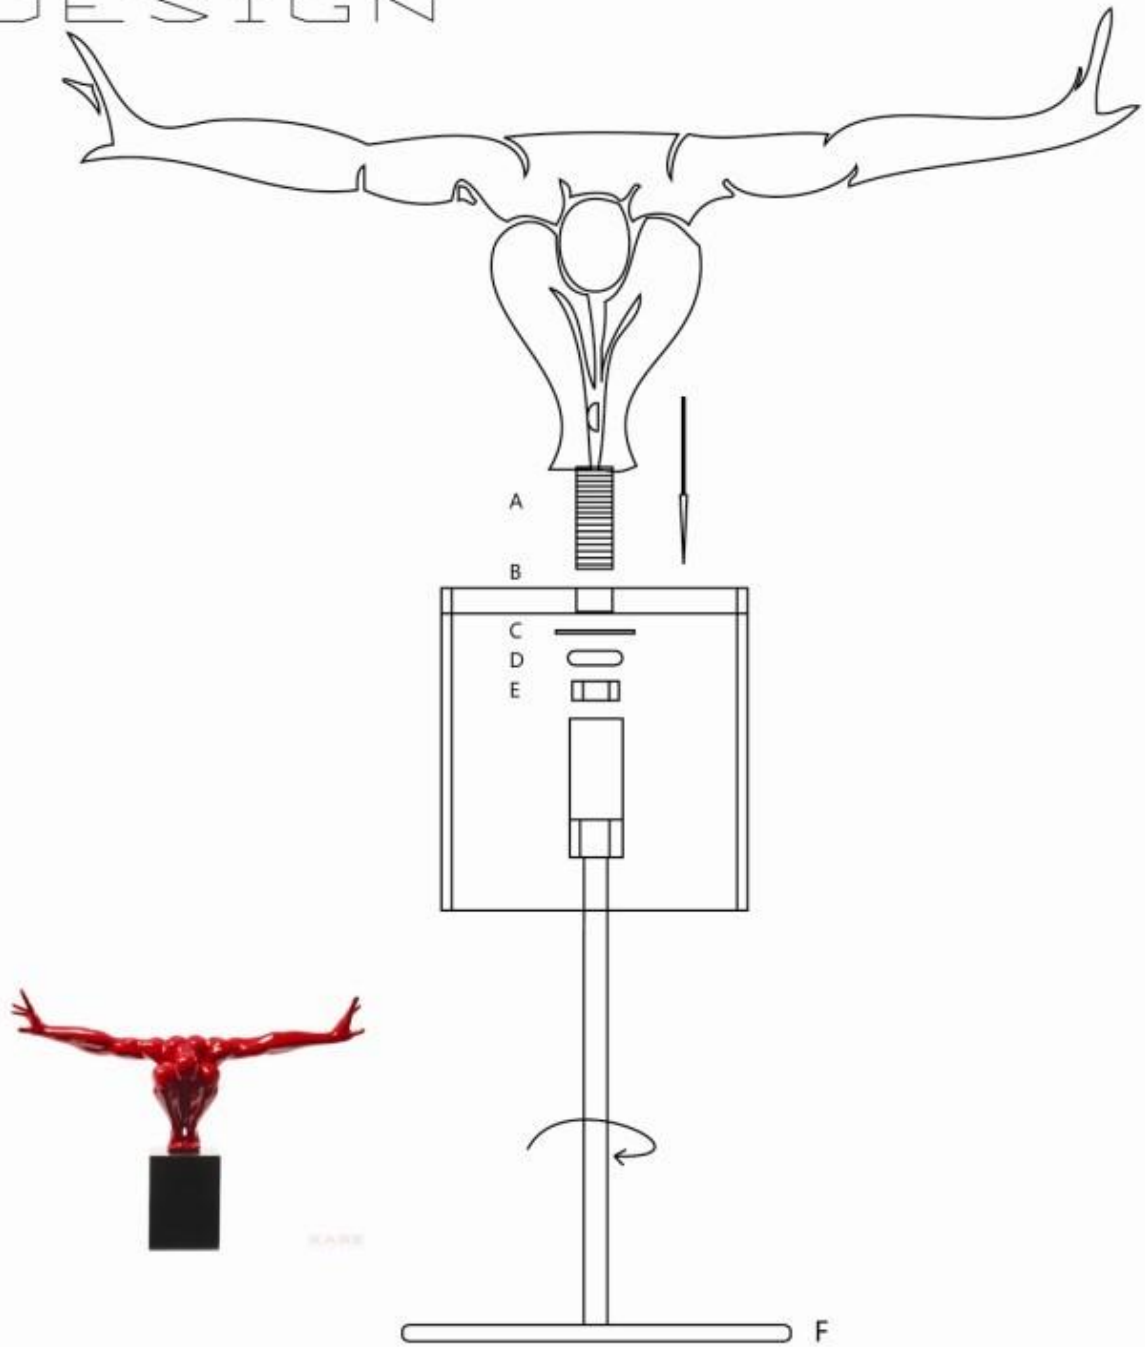

# KARE

68235 DeKo Objekt Athlet Rot

DESIGN

NO.	A	B	C	D	E	F
TYPE						
SIZE	750*210*250	150*150*200	Φ22*1	Φ13*3.5	Φ14*4	Φ190*290
QTY	1PC	1PC	1PC	1PC	1PC	1PC